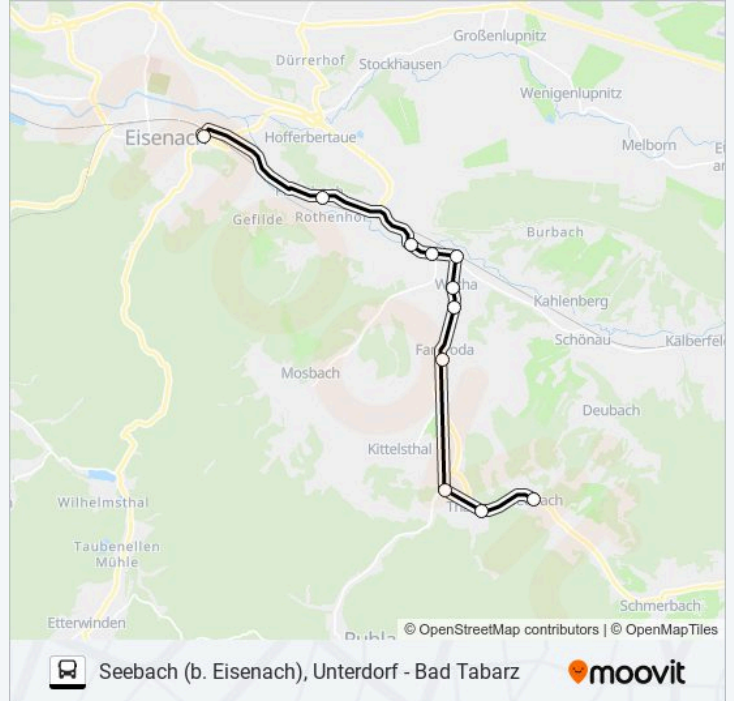

Buslinie 840 Offline Fahrpläne und Netzkarten stehen auf moovitapp.com zur Verfügung. Verwende den Moovit App, um Live Bus Abfahrten, Zugfahrpläne oder U-Bahn Fahrplanzeiten zu sehen, sowie Schritt für Schritt Wegangaben für alle öffentlichen Verkehrsmittel in Dresden zu erhalten.

© 2024 Moovit - Alle Rechte vorbehalten