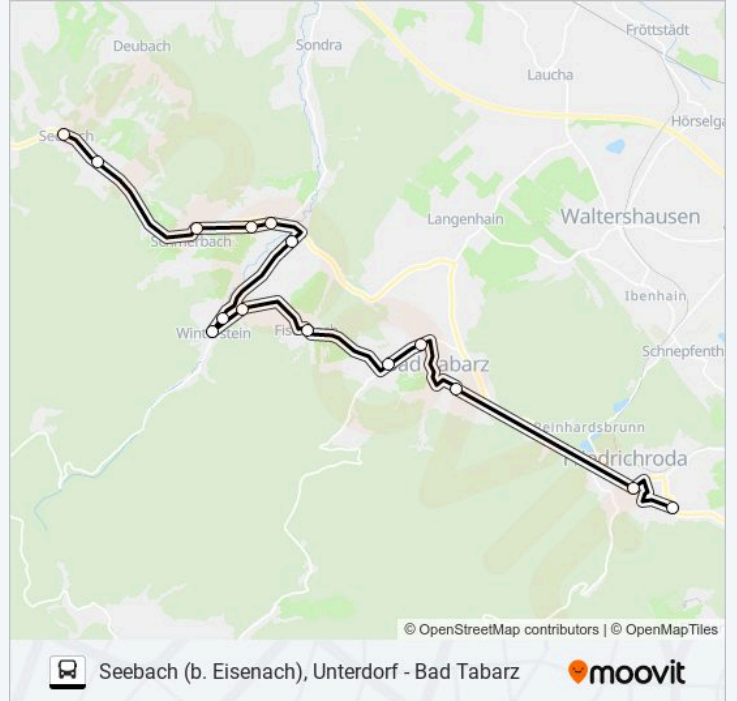

### Buslinie 840 Info

**Richtung:** Friedrichroda, Gymnasium

**Stationen:** 15

**Fahrtdauer:** 38 Min

**Linien Informationen:**