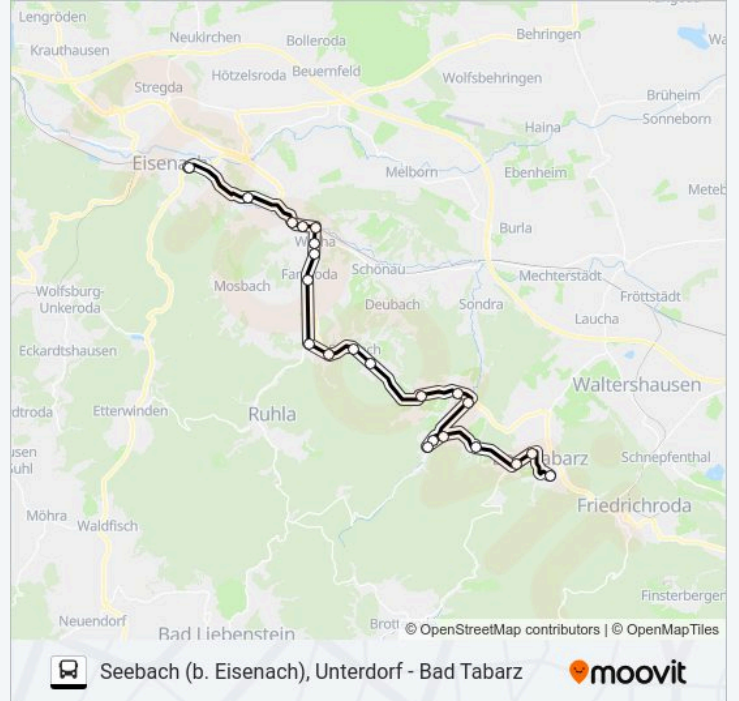

Die Buslinie 840 (Seebach (b. Eisenach), Unterdorf - Bad Tabarz) hat 6 Routen

(1) Bad Tabarz: 05:05 - 19:25(2) Bad Tabarz: 15:37(3) Eisenach, Zob: 09:24 - 15:03(4) Friedrichroda, Gymnasium: 07:09(5) Seebach (b. eisenach), unterdorf: 05:40 - 18:55(6) Seebach (b. eisenach), unterdorf: 16:01

### Buslinie 840 Info

**Richtung:** Bad Tabarz

**Stationen:** 22

**Fahrtdauer:** 27 Min

**Linien Informationen:**

Bad Tabarz, Wäscherei

Bad Tabarz

**Richtung: Bad Tabarz**

3 Haltestellen

[LINIENPLAN ANZEIGEN](#)

Friedrichroda, Gymnasium

Friedrichroda, Kirche

Bad Tabarz

**Buslinie 840 Fahrpläne**

Abfahrzeiten in Richtung Bad Tabarz

Montag	15:37
Dienstag	15:37
Mittwoch	15:37
Donnerstag	15:37
Freitag	Kein Betrieb
Samstag	Kein Betrieb
Sonntag	Kein Betrieb

**Buslinie 840 Info**

**Richtung:** Bad Tabarz

**Stationen:** 3

**Fahrdauer:** 10 Min

**Linien Informationen:**

**Richtung: Eisenach, Zob**

22 Haltestellen

[LINIENPLAN ANZEIGEN](#)