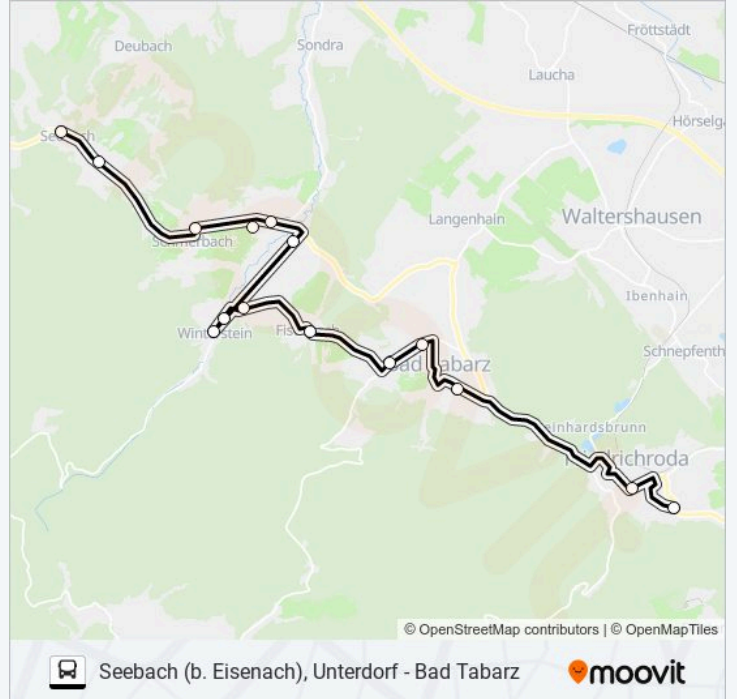

## Richtung: Seebach (B. Eisenach), Unterdorf

14 Haltestellen

[LINIENPLAN ANZEIGEN](#)

Friedrichroda, Gymnasium  
 Friedrichroda, Kirche  
 Bad Tabarz  
 Bad Tabarz, Wäscherei  
 Bad Tabarz, Inselsbergstraße  
 Fischbach (Bei Bad Tabarz)  
 Winterstein, Fischbacher Straße  
 Winterstein, Feuerwehr  
 Winterstein, Kirche  
 Schwarzhausen, Gewerbegebiet  
 Schwarzhausen  
 Schmerbach  
 Seebach (Bei Eisenach), Ort  
 Seebach (B. Eisenach), Unterdorf

## Buslinie 840 Fahrpläne

Abfahrzeiten in Richtung Seebach (b. Eisenach),  
 unterdorf

Montag	05:40 - 18:55
Dienstag	05:40 - 18:55
Mittwoch	05:40 - 18:55
Donnerstag	05:40 - 18:55
Freitag	05:40 - 18:55
Samstag	12:55
Sonntag	12:55

## Buslinie 840 Info

**Richtung:** Seebach (B. Eisenach), Unterdorf

**Stationen:** 14

**Fahrtdauer:** 27 Min

**Linien Informationen:**