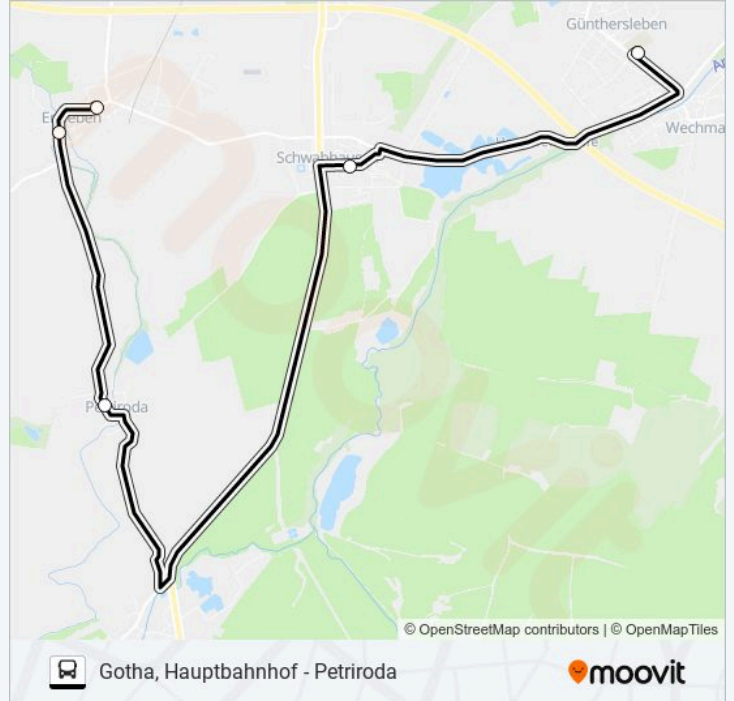

Buslinie 854 Info**Richtung:** Emleben, Gartenstraße**Stationen:** 3**Fahrtdauer:** 13 Min**Linien Informationen:**

Richtung: Emleben, Hauptstraße

5 Haltestellen

[LINIENPLAN ANZEIGEN](#)

Wechmar, Schule

Schwabhausen, Wechmarer Straße

Petriroda

Emleben, Ohrdrufer Straße

Emleben, Hauptstraße

Buslinie 854 Fahrpläne

Abfahrzeiten in Richtung Emleben, Hauptstraße

Montag	15:45
Dienstag	15:45
Mittwoch	15:45
Donnerstag	15:45
Freitag	15:45
Samstag	Kein Betrieb
Sonntag	Kein Betrieb

Buslinie 854 Info

Richtung: Emleben, Hauptstraße

Stationen: 5

Fahrtdauer: 18 Min

Linien Informationen:

Richtung: Gotha, Hauptbahnhof

12 Haltestellen

[LINIENPLAN ANZEIGEN](#)