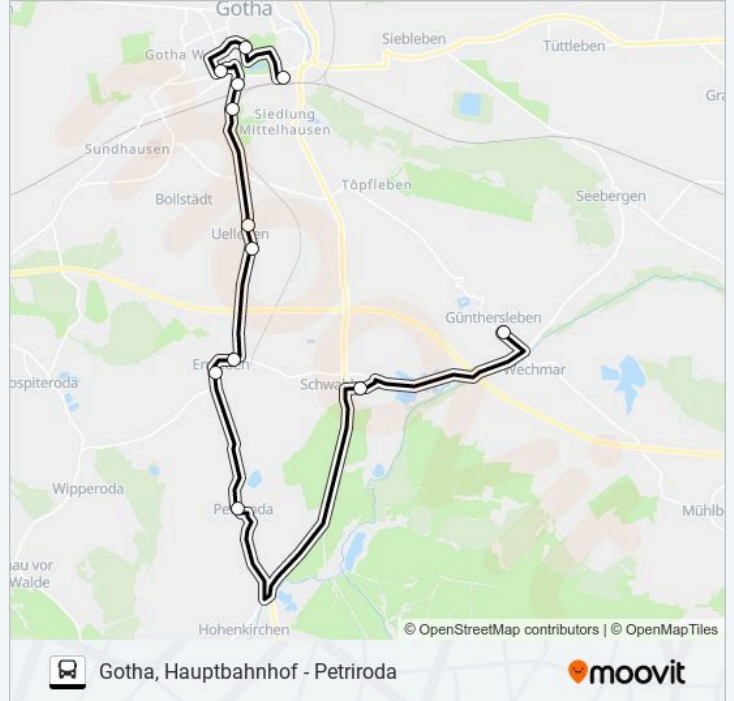

Buslinie 854 Info

Richtung: Gotha, Hauptbahnhof

Stationen: 12

Fahrdauer: 40 Min

Linien Informationen:

Richtung: Petriroda

8 Haltestellen

[LINIENPLAN ANZEIGEN](#)