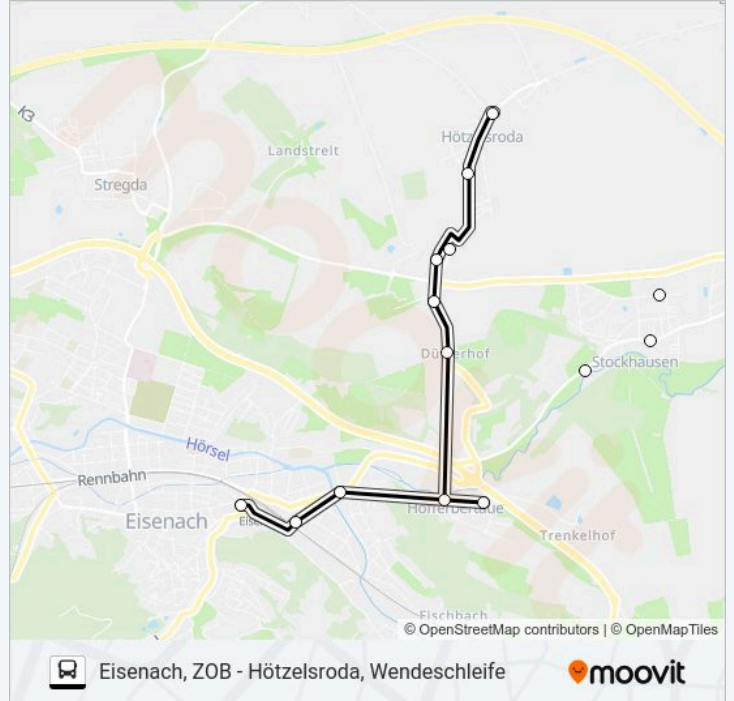

Buslinie 4 Info

Richtung: ZOB / Hbf Ü. Stockh. / Hoffe

Stationen: 13

Fahrtdauer: 19 Min

Linien Informationen:

Richtung: ZOB / Hbf Ü. Ziegelf./ Hoffe

12 Haltestellen

[LINIENPLAN ANZEIGEN](#)

- Hötzelsroda, Eisenacher Straße
- Hötzelsroda, Wendeschleife
- Hötzelsroda, Siedlung
- Eisenach, Pep-Markt Parkplatz
- Hötzelsroda, Abzweig Boschwerk
- Eisenach, Ziegelfeld
- Eisenach, Hofferbertaue
- Eisenach, Hofferbertaue Wendeschleife
- Eisenach, Hofferbertaue
- Eisenach, Petersberg
- Eisenach, Langensalzaer Straße
- Eisenach, ZOB

Buslinie 4 Fahrpläne

Abfahrzeiten in Richtung ZOB / hbf Ü. ziegelf./ hoffe

Montag	05:02 - 19:02
Dienstag	05:02 - 19:02
Mittwoch	05:02 - 19:02
Donnerstag	05:02 - 19:02
Freitag	05:02 - 19:02
Samstag	Kein Betrieb
Sonntag	Kein Betrieb

Buslinie 4 Info

Richtung: ZOB / Hbf Ü. Ziegelf./ Hoffe

Stationen: 12

Fahrtdauer: 19 Min

Linien Informationen:

Richtung: Zob/Hbf. Üb. Ziegelfeld

8 Haltestellen

[LINIENPLAN ANZEIGEN](#)