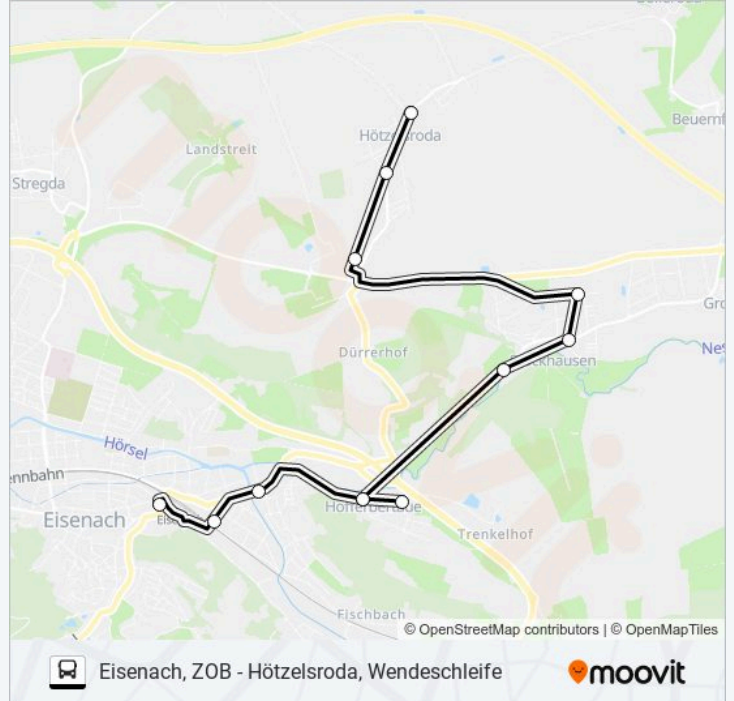

Eisenach, Langensalzaer Straße

Eisenach, Petersberg

Eisenach, Hofferbertaue

Eisenach, Hofferbertaue Wendeschleife

Eisenach, Hofferbertaue

Stockhausen (B. Eisenach), Ortseingang

Stockhausen (B. Eisenach), Mitte

Stockhausen (B. Eisenach), Gewerbegebiet

Eisenach, Pep-Markt Parkplatz

Hötzelsroda, Siedlung

Hötzelsroda, Wendeschleife

Buslinie 4 Fahrpläne

Abfahrzeiten in Richtung Hötzelsroda Ü.
hofferb/stock

Montag	08:37 - 14:37
Dienstag	08:37 - 14:37
Mittwoch	08:37 - 14:37
Donnerstag	08:37 - 14:37
Freitag	08:37 - 14:37
Samstag	08:28 - 14:28
Sonntag	Kein Betrieb

Buslinie 4 Info

Richtung: Hötzelsroda Ü. Hofferb/Stock

Stationen: 12

Fahrtdauer: 22 Min

Linien Informationen:

Richtung: Hötzelsroda Ü. Hofferb/Ziege

12 Haltestellen

[LINIENPLAN ANZEIGEN](#)

- Eisenach, Zob
- Eisenach, Altstadtstraße
- Eisenach, Petersberg
- Eisenach, Hofferbertaue
- Eisenach, Hofferbertaue Wendeschleife
- Eisenach, Hofferbertaue
- Eisenach, Ziegelfeld
- Hötzelsroda, Abzweig Boschwerk
- Eisenach, Pep-Markt Parkplatz
- Hötzelsroda, Siedlung
- Hötzelsroda, Wendeschleife
- Hötzelsroda, Eisenacher Straße