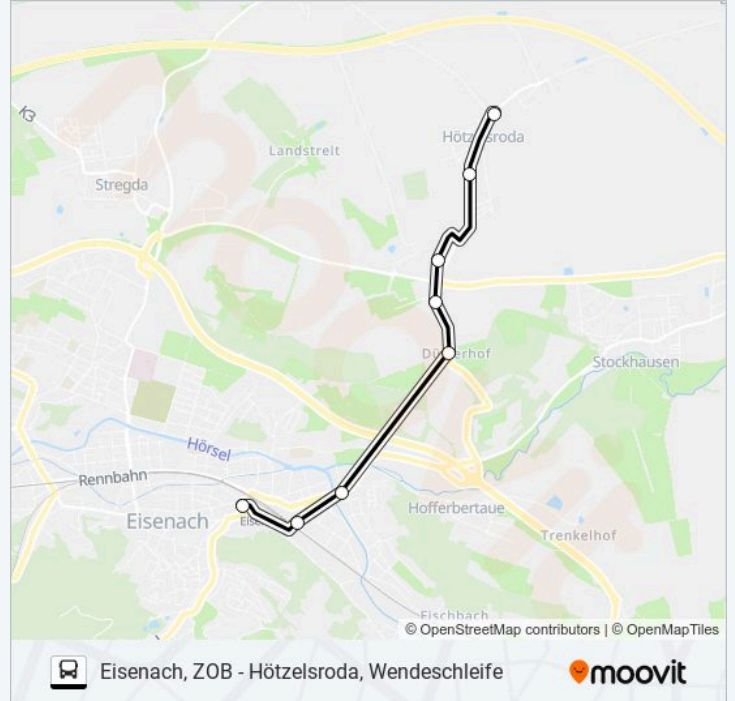

Buslinie 4 Offline Fahrpläne und Netzkarten stehen auf moovitapp.com zur Verfügung. Verwende den Moovit App, um Live Bus Abfahrten, Zugfahrpläne oder U-Bahn Fahrplanzeiten zu sehen, sowie Schritt für Schritt Wegangaben für alle öffentlichen Verkehrsmittel in Dresden zu erhalten.

© 2024 Moovit - Alle Rechte vorbehalten