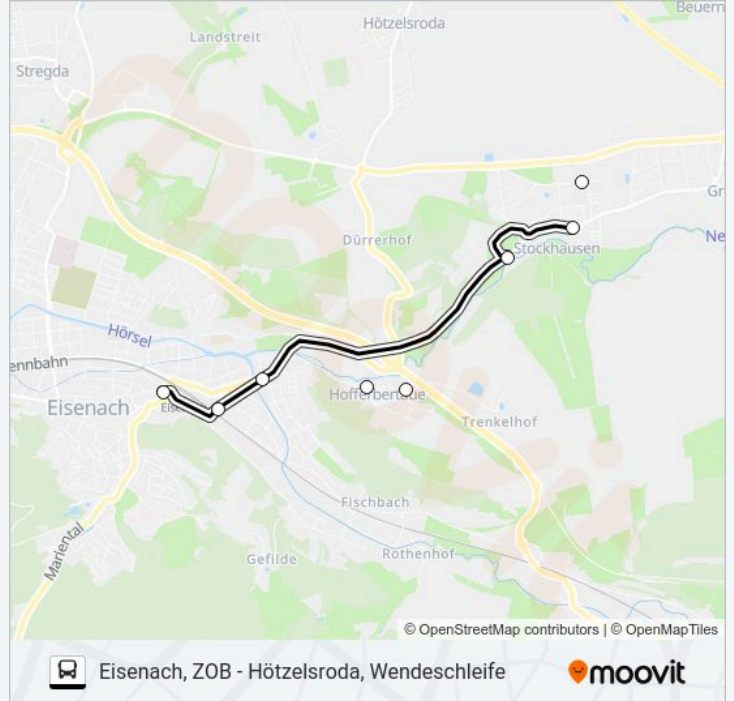

Linien Informationen:

Richtung: ZOB / Hauptbahnhof

9 Haltestellen

[LINIENPLAN ANZEIGEN](#)

Stockhausen (B. Eisenach), Gewerbegebiet

Stockhausen (B. Eisenach), Mitte

Stockhausen (B. Eisenach), Ortseingang

Eisenach, Hofferbertaue

Eisenach, Hofferbertaue Wendeschleife

Eisenach, Hofferbertaue

Eisenach, Petersberg

Eisenach, Langensalzaer Straße

Eisenach, ZOB

Buslinie 4 Fahrpläne

Abfahrzeiten in Richtung ZOB / hauptbahnhof

Montag	06:17
Dienstag	06:17
Mittwoch	06:17
Donnerstag	06:17
Freitag	06:17
Samstag	Kein Betrieb
Sonntag	Kein Betrieb

Buslinie 4 Info

Richtung: ZOB / Hauptbahnhof

Stationen: 9

Fahrdauer: 14 Min

Linien Informationen:

Richtung: ZOB / Hbf Ü. Bosch / Hofferb

12 Haltestellen

[LINIENPLAN ANZEIGEN](#)