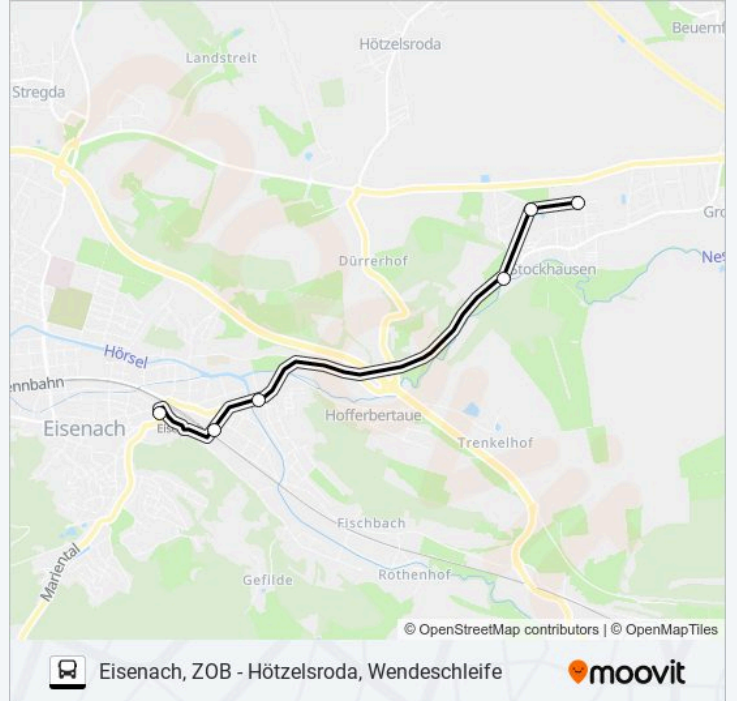

Buslinie 4 Info

Richtung: Hötzelsroda ÜB. Ziegelfeld

Stationen: 8

Fahrdauer: 13 Min

Linien Informationen:

Richtung: Stockhausen

6 Haltestellen

[LINIENPLAN ANZEIGEN](#)

Abfahrzeiten in Richtung Stockhausen

Montag	06:07
Dienstag	06:07
Mittwoch	06:07
Donnerstag	06:07
Freitag	06:07
Samstag	Kein Betrieb
Sonntag	Kein Betrieb

Buslinie 4 Info

Richtung: Stockhausen

Stationen: 6

Fahrdauer: 10 Min

Linien Informationen:

Richtung: ZOB / Hauptbahnhof

9 Haltestellen

[LINIENPLAN ANZEIGEN](#)

Stockhausen (B. Eisenach), Gewerbegebiet

Stockhausen (B. Eisenach), Mitte

Stockhausen (B. Eisenach), Ortseingang

Eisenach, Hofferbertaue

Buslinie 4 Info

Richtung: ZOB / Hauptbahnhof

Stationen: 9

Fahrdauer: 14 Min

Linien Informationen:

Richtung: ZOB / Hbf Ü. Bosch / Hofferb

12 Haltestellen

[LINIENPLAN ANZEIGEN](#)