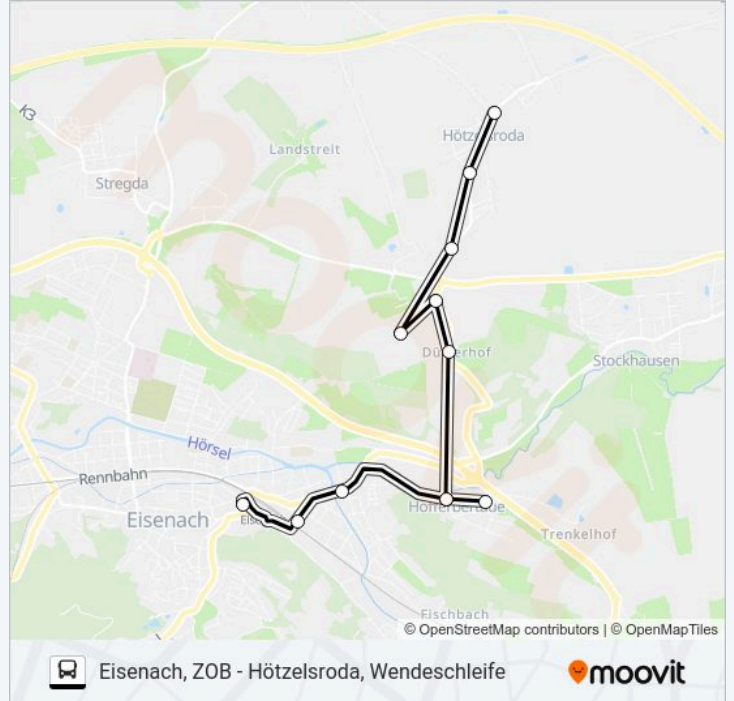

Buslinie 4 Info**Richtung:** Eisenach, ZOB**Stationen:** 12**Fahrdauer:** 6 Min**Linien Informationen:**

Richtung: Hötzelsr. Ü. Hofferb.Aue U.

13 Haltestellen

[LINIENPLAN ANZEIGEN](#)

- Eisenach, Zob
- Eisenach, Langensalzaer Straße
- Eisenach, Petersberg
- Eisenach, Hofferbertaue
- Eisenach, Hofferbertaue Wendeschleife
- Eisenach, Hofferbertaue
- Eisenach, Ziegelfeld
- Hötzelsroda, Abzweig Boschwerk
- Hötzelsroda, Boschwerk
- Eisenach, Pep-Markt
- Hötzelsroda, Siedlung
- Hötzelsroda, Wendeschleife
- Hötzelsroda, Eisenacher Straße

Buslinie 4 Fahrpläne

Abfahrzeiten in Richtung Hötzelsr. ü. hofferb.aue U.

Montag	06:37
Dienstag	06:37
Mittwoch	06:37
Donnerstag	06:37
Freitag	06:37
Samstag	Kein Betrieb
Sonntag	Kein Betrieb

Buslinie 4 Info

Richtung: Hötzelsr. Ü. Hofferb.Aue U.

Stationen: 13

Fahrtdauer: 23 Min

Linien Informationen:

Richtung: Hötzelsroda Ü. Hofferb/Stock

12 Haltestellen

[LINIENPLAN ANZEIGEN](#)

Eisenach, ZOB

Eisenach, Langensalzaer Straße

Eisenach, Petersberg

Eisenach, Hofferbertaue

Eisenach, Hofferbertaue Wendeschleife

Eisenach, Hofferbertaue

Stockhausen (B. Eisenach), Ortseingang

Stockhausen (B. Eisenach), Mitte