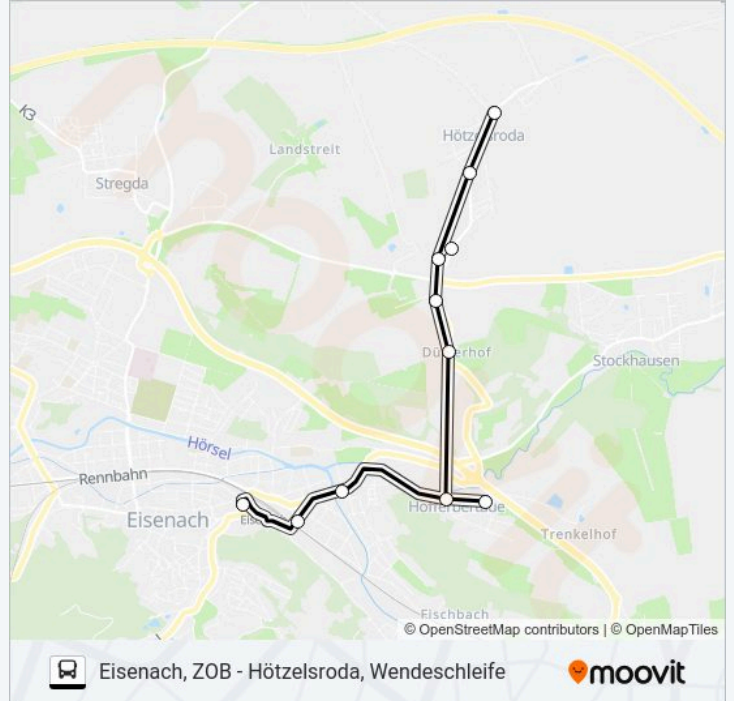

Buslinie 4 Info

Richtung: Hötzelsroda Ü. Hofferb/Stock

Stationen: 12

Fahrtdauer: 22 Min

Linien Informationen:

Richtung: Hötzelsroda Ü. Hofferb/Ziege

12 Haltestellen

[LINIENPLAN ANZEIGEN](#)

- Eisenach, Zob
- Eisenach, Altstadtstraße
- Eisenach, Petersberg
- Eisenach, Hofferbertaue
- Eisenach, Hofferbertaue Wendeschleife
- Eisenach, Hofferbertaue
- Eisenach, Ziegelfeld
- Hötzelsroda, Abzweig Boschwerk
- Eisenach, Pep-Markt Parkplatz
- Hötzelsroda, Siedlung
- Hötzelsroda, Wendeschleife
- Hötzelsroda, Eisenacher Straße

Buslinie 4 Fahrpläne

Abfahrzeiten in Richtung Hötzelsroda Ü. hofferb/ziege

Montag	07:37 - 20:37
Dienstag	07:37 - 20:37
Mittwoch	07:37 - 20:37
Donnerstag	07:37 - 20:37
Freitag	07:37 - 20:37
Samstag	10:28 - 18:28
Sonntag	Kein Betrieb

Buslinie 4 Info

Richtung: Hötzelsroda Ü. Hofferb/Ziege

Stationen: 12

Fahrtdauer: 19 Min

Linien Informationen:

Richtung: Hötzelsroda ÜB. Ziegelfeld

8 Haltestellen

[LINIENPLAN ANZEIGEN](#)