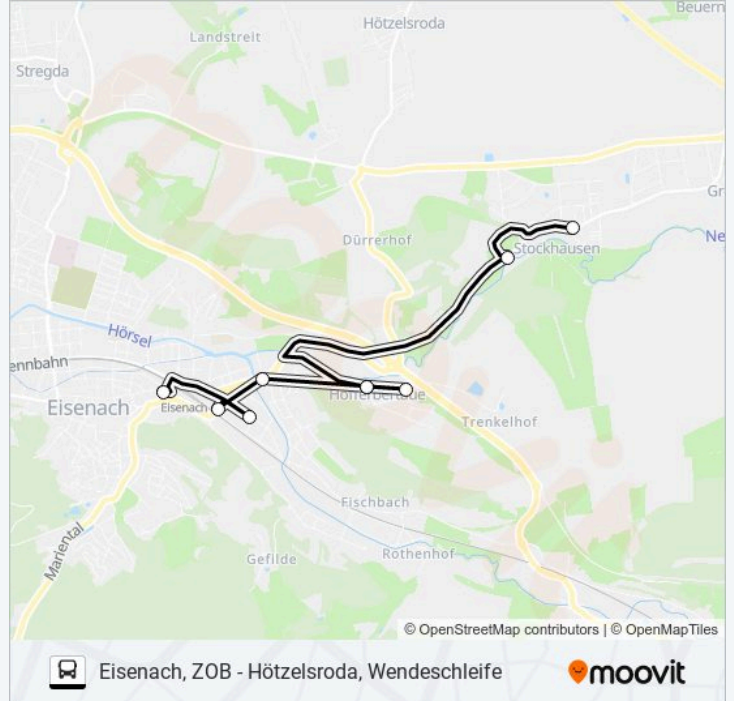

Richtung: ZOB / Hbf Ü. Bosch / Hofferb

Stationen: 12

Fahrtdauer: 19 Min

Linien Informationen:

Richtung: ZOB / Hbf Ü. Oststadtschule

9 Haltestellen

[LINIENPLAN ANZEIGEN](#)

- Stockhausen (B. Eisenach), Mitte
- Stockhausen (B. Eisenach), Ortseingang
- Eisenach, Hofferbertaue
- Eisenach, Hofferbertaue Wendeschleife
- Eisenach, Hofferbertaue
- Eisenach, Petersberg
- Eisenach, Langensalzaer Straße
- Eisenach, Altstadtstraße
- Eisenach, ZOB

Buslinie 4 Fahrpläne

Abfahrzeiten in Richtung ZOB / hbf Ü. oststadtschule

Montag	07:19
Dienstag	07:19
Mittwoch	07:19
Donnerstag	07:19
Freitag	07:19
Samstag	Kein Betrieb
Sonntag	Kein Betrieb

Buslinie 4 Info

Richtung: ZOB / Hbf Ü. Oststadtschule

Stationen: 9

Fahrtdauer: 16 Min

Linien Informationen:

Richtung: ZOB / Hbf Ü. Stockh. / Hoffe

13 Haltestellen

[LINIENPLAN ANZEIGEN](#)

- Hötzelsroda, Eisenacher Straße
- Hötzelsroda, Wendeschleife
- Hötzelsroda, Siedlung
- Eisenach, Pep-Markt Parkplatz
- Stockhausen (B. Eisenach), Gewerbegebiet
- Stockhausen (B. Eisenach), Mitte
- Stockhausen (B. Eisenach), Ortseingang
- Eisenach, Hofferbertaue
- Eisenach, Hofferbertaue Wendeschleife
- Eisenach, Hofferbertaue
- Eisenach, Petersberg
- Eisenach, Langensalzaer Straße
- Eisenach, ZOB

Buslinie 4 Info

Richtung: ZOB / Hbf Ü. Stockh. / Hoffe

Stationen: 13

Fahrtdauer: 19 Min

Linien Informationen:

Richtung: ZOB / Hbf Ü. Ziegelf./ Hoffe

12 Haltestellen

[LINIENPLAN ANZEIGEN](#)