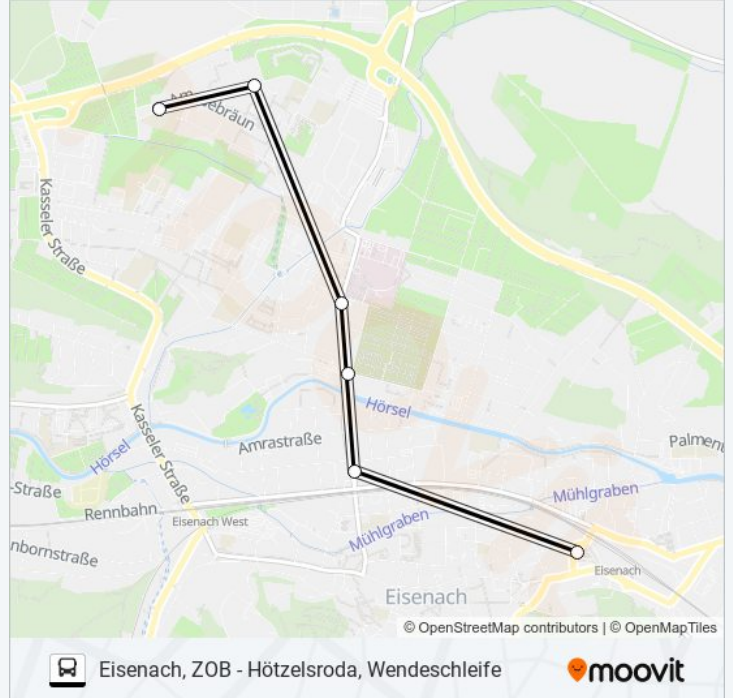

- Eisenach, Zob
- Eisenach, Grüner Baum
- Eisenach, Friedhof/Aquaplex
- Eisenach, St.-Georg-Klinikum
- Eisenach, An Der Tongrube
- Eisenach, Förderschule

**Buslinie 15 Fahrpläne**

Abfahrzeiten in Richtung Mosewald-U. förderschule

Montag	07:28
Dienstag	07:28
Mittwoch	07:28
Donnerstag	07:28
Freitag	07:28
Samstag	Kein Betrieb
Sonntag	Kein Betrieb

**Buslinie 15 Info**

**Richtung:** Mosewald-U. Förderschule

**Stationen:** 6

**Fahrdauer:** 16 Min

**Linien Informationen:**

**Richtung: Zob / Hbf Üb. Bosch U. Esa N**

18 Haltestellen

[LINIENPLAN ANZEIGEN](#)

- Hötzelsroda, Wendeschleife
- Hötzelsroda, Siedlung
- Eisenach, Pep-Markt
- Hötzelsroda, Boschwerk
- Abzweig Landstreit
- Eisenach, am Schleierborn
- Eisenach, An Der Tongrube
- Eisenach, am Gebräun
- Eisenach, Stregdaer Allee/Ziegeleistraße
- Eisenach, Thälmannstraße/Finanzamt
- Eisenach, Obere Thälmannstraße/Bürgerhaus
- Eisenach, Untere Kasseler Straße
- Eisenach, Westbahnhof
- Eisenach, Katharinenstraße
- Eisenach, Georgenstraße
- Eisenach, Markt/Georgenkirche
- Eisenach, Karlsplatz
- Eisenach, Zob