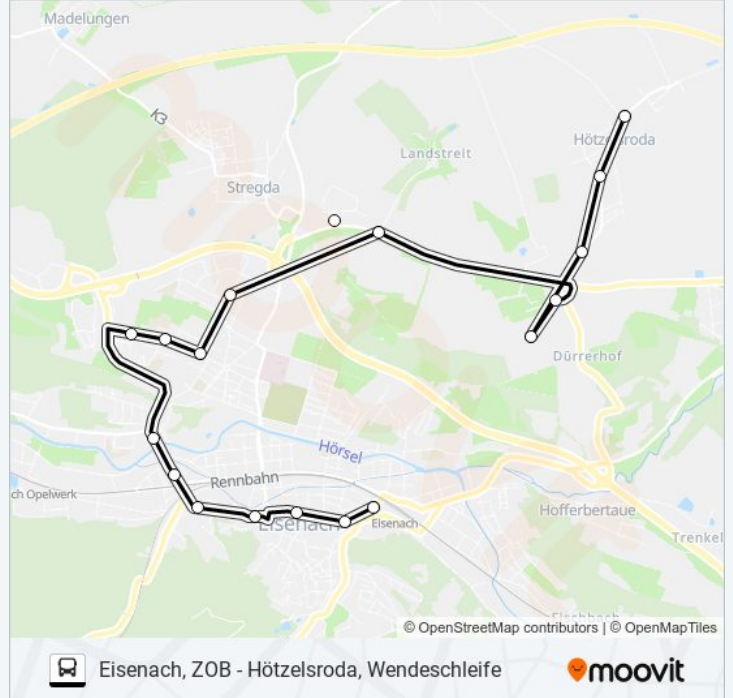

## Buslinie 15 Info

**Richtung:** Hötzelsroda Ü Nord U.Bosch

**Stationen:** 17

**Fahrdauer:** 30 Min

**Linien Informationen:**