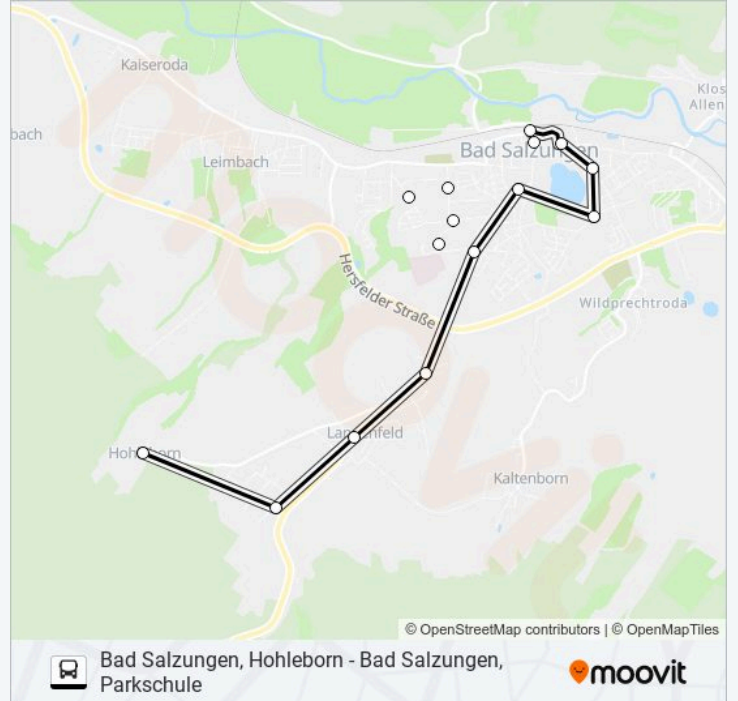

Buslinie 55 Offline Fahrpläne und Netzkarten stehen auf moovitapp.com zur Verfügung. Verwende den Moovit App, um Live Bus Abfahrten, Zugfahrpläne oder U-Bahn Fahrplanzeiten zu sehen, sowie Schritt für Schritt Wegangaben für alle öffentlichen Verkehrsmittel in Dresden zu erhalten.

© 2024 Moovit - Alle Rechte vorbehalten