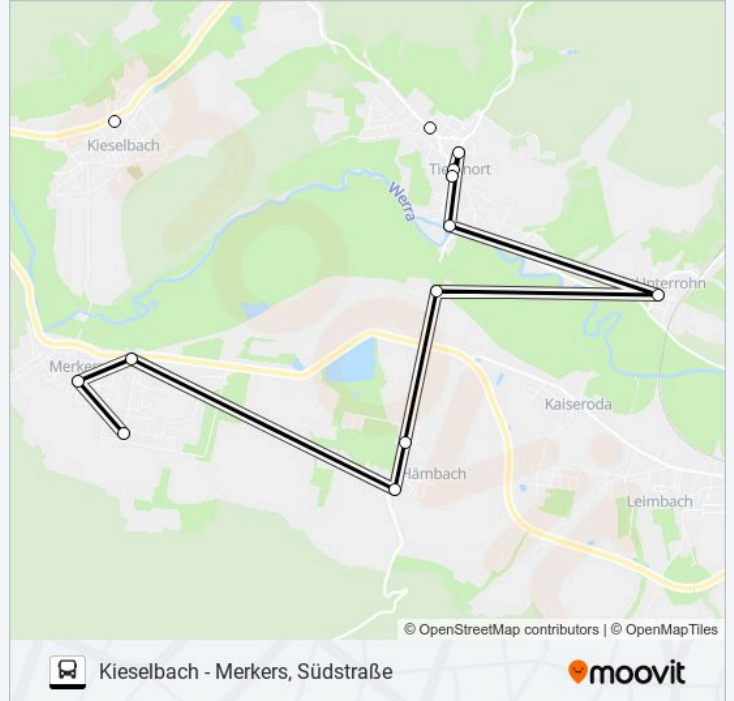

Verwende Moovit, um die nächste Station der Buslinie 103 zu finden und um zu erfahren wann die nächste Buslinie 103 kommt.

**Richtung: Dorndorf**

12 Haltestellen

[LINIENPLAN ANZEIGEN](#)

Kieselbach

Tiefenort, Frankfurter Straße

- Kieselbach
- Kambachsmühle
- Springen
- Frauensee
- Dönges
- Knottenhof
- Möllersgrund
- Schergeshof
- Tiefenort, Frankfurter Straße
- Tiefenort, Markt
- Tiefenort, Werrator
- Unterrohn
- Tiefenort, Bahnhof
- Hämbach
- Hämbach, Gutshof

**Buslinie 103 Info**

**Richtung:** Hämbach

**Stationen:** 15

**Fahrtdauer:** 18 Min

**Linien Informationen:**

**Richtung: Kieselbach**

14 Haltestellen

[LINIENPLAN ANZEIGEN](#)

- Merkers, Schule
- Merkers, Besucherbergwerk
- Tiefenort, Bahnhof
- Tiefenort, Werrator
- Tiefenort, Regelschule
- Tiefenort, Grundschule
- Tiefenort, Frankfurter Straße
- Kieselbach
- Schergeshof
- Dönges
- Frauensee
- Knottenhof
- Schergeshof
- Kieselbach