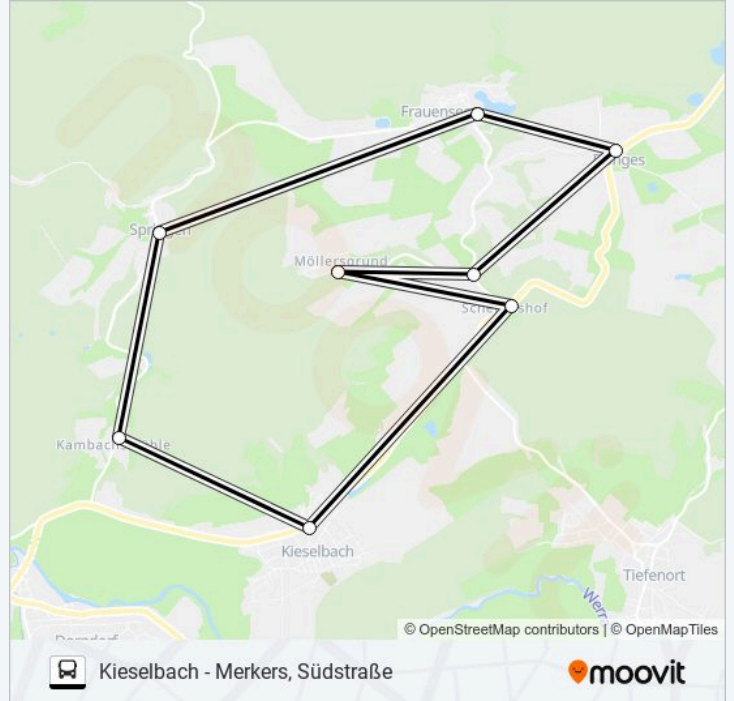

**Buslinie 103 Info**

**Richtung:** Kieselbach

**Stationen:** 14

**Fahrtdauer:** 21 Min

**Linien Informationen:**

### Richtung: Kieselbach

12 Haltestellen

[LINIENPLAN ANZEIGEN](#)

- Merkers, Südstraße
- Merkers, Besucherbergwerk
- Merkers, Post
- Kieselbach
- Kambachsmühle
- Springen
- Frauensee
- Dönges
- Knottenhof
- Möllersgrund
- Schergeshof
- Kieselbach

### Buslinie 103 Fahrpläne

Abfahrzeiten in Richtung Kieselbach

Montag	07:00 - 13:38
Dienstag	07:00 - 13:38
Mittwoch	07:00 - 13:38
Donnerstag	07:00 - 13:38
Freitag	07:00 - 13:38
Samstag	Kein Betrieb
Sonntag	Kein Betrieb

### Buslinie 103 Info

**Richtung:** Kieselbach

**Stationen:** 12

**Fahrtdauer:** 25 Min

**Linien Informationen:**

**Richtung: Merkers**

7 Haltestellen

[LINIENPLAN ANZEIGEN](#)