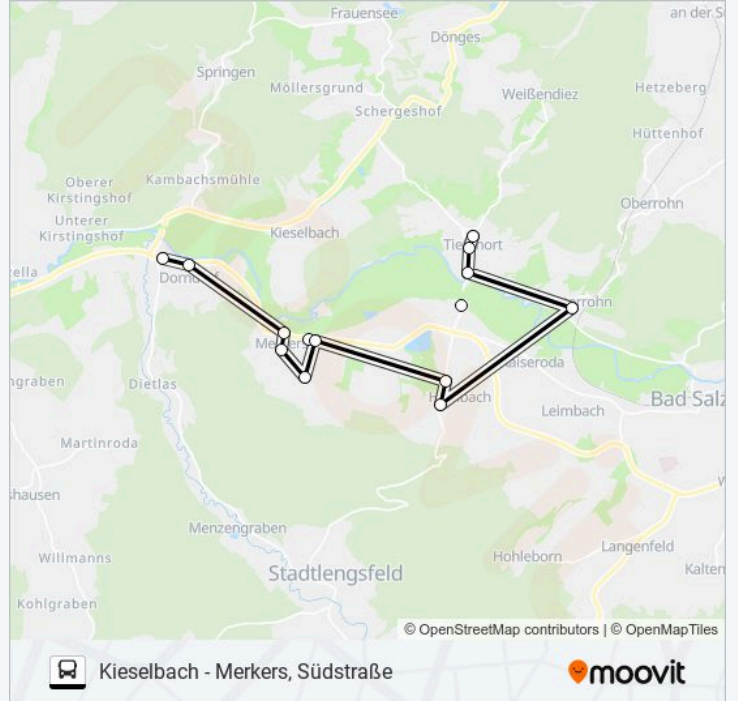

 103

Kieselbach - Merkers, Südstraße

Hol Dir Die App

Die Buslinie 103 (Kieselbach - Merkers, Südstraße) hat 7 Routen

(1) Dorndorf: 06:36 - 15:40(2) Frauensee: 14:25(3) Hämbach: 12:15 - 15:40(4) Kieselbach: 07:12 - 14:27(5) Kieselbach: 07:00 - 13:38(6) Merkers: 13:20 - 14:15(7) Tiefenort: 07:10 - 14:10

Verwende Moovit, um die nächste Station der Buslinie 103 zu finden und um zu erfahren wann die nächste Buslinie 103 kommt.

**Richtung: Dorndorf**

12 Haltestellen

[LINIENPLAN ANZEIGEN](#)

Kieselbach

Tiefenort, Frankfurter Straße

**Buslinie 103 Info**

**Richtung:** Tiefenort

**Stationen:** 12

**Fahrtdauer:** 12 Min

**Linien Informationen:**

Buslinie 103 Offline Fahrpläne und Netzkarten stehen auf [moovitapp.com](https://moovitapp.com) zur Verfügung. Verwende den Moovit App, um Live Bus Abfahrten, Zugfahrpläne oder U-Bahn Fahrplanzeiten zu sehen, sowie Schritt für Schritt Wegangaben für alle öffentlichen Verkehrsmittel in Dresden zu erhalten.

© 2024 Moovit - Alle Rechte vorbehalten