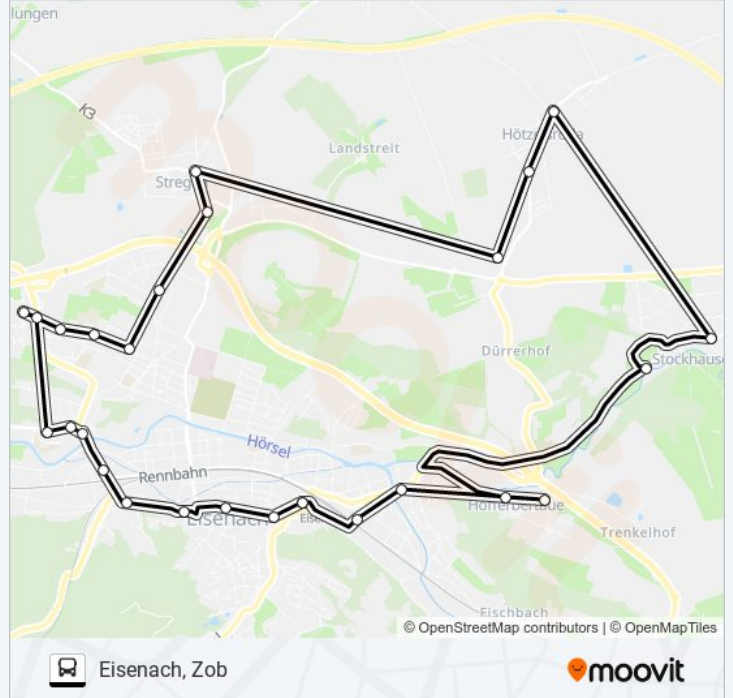

Stockhausen (B. Eisenach), Ortseingang

Eisenach, Hofferbertaue

Eisenach, Hofferbertaue Wendeschleife

Eisenach, Petersberg

Eisenach, Langensalzaer Straße

Eisenach, Zob

Buslinie N35 Offline Fahrpläne und Netzkarten stehen auf moovitapp.com zur Verfügung. Verwende den [Moovit App](#), um Live Bus Abfahrten, Zugfahrpläne oder U-Bahn Fahrplanzeiten zu sehen, sowie Schritt für Schritt Wegangaben für alle öffentlichen Verkehrsmittel in Dresden zu erhalten.

[Über Moovit](#) • [MaaS Lösungen](#) • [Unterstützte Länder](#) • [Mooviter Community](#)

© 2024 Moovit - Alle Rechte vorbehalten

Siehe Live Ankunftszeiten