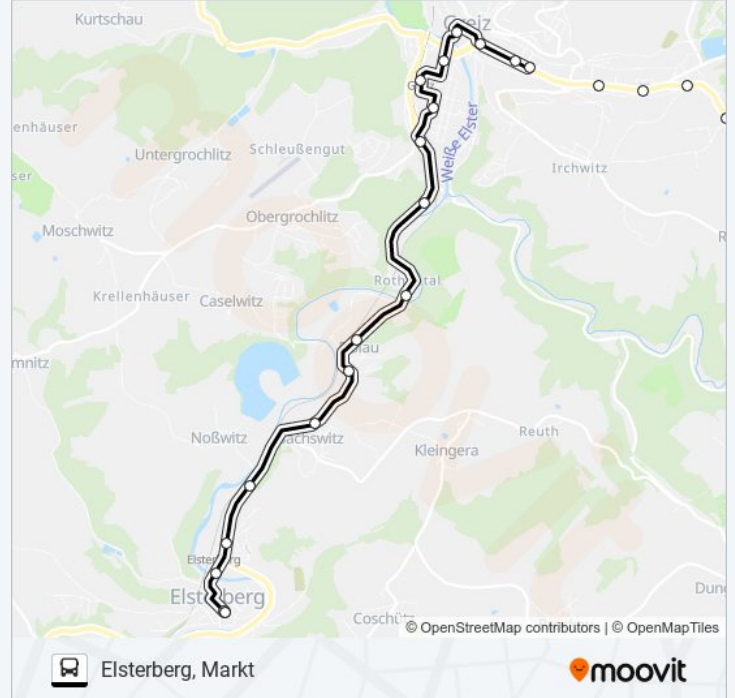

Buslinie 1 Info

Richtung: Elsterberg, Markt

Stationen: 23

Fahrtdauer: 28 Min

Linien Informationen:

- Elsterberg, Abzw Noßwitz
- Elsterberg, Greizer Str.
- Elsterberg, Bahnhofstraße
- Elsterberg, Markt

Richtung: Elsterberg, Wendeschleife

Buslinie 1 Info

Richtung: Elsterberg, Wendeschleife

Stationen: 21

Fahrtdauer: 24 Min

Linien Informationen:

Elsterberg, Markt

Elsterberg, G.-Voigt-Platz

Elsterberg, Wendeschleife