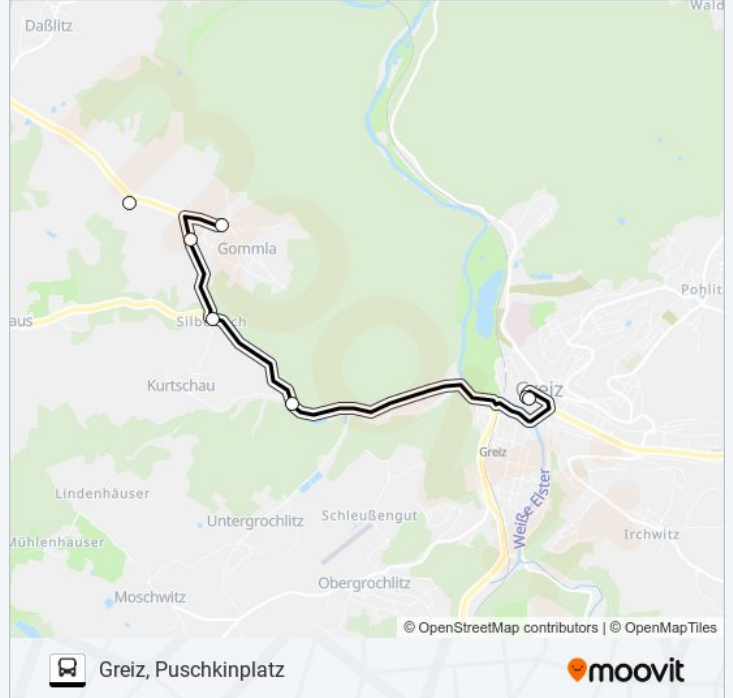

### Richtung: Greiz, Puschkinplatz

5 Haltestellen

[LINIENPLAN ANZEIGEN](#)

Gommla, Betriebshof

Gommla, B 92

Greiz, Silberloch

Greiz, Weißer Stein

Greiz, Puschkinplatz

### Buslinie 3 Fahrpläne

Abfahrzeiten in Richtung Greiz, Puschkinplatz

Montag	03:26 - 04:54
Dienstag	03:26 - 04:54
Mittwoch	03:26 - 04:54
Donnerstag	03:26 - 13:04
Freitag	03:26 - 13:04
Samstag	Kein Betrieb
Sonntag	Kein Betrieb

### Buslinie 3 Info

**Richtung:** Greiz, Puschkinplatz

**Stationen:** 5

**Fahrtdauer:** 19 Min

**Linien Informationen:**

## Buslinie 3 Info

**Richtung:** Greiz, Weißer Stein

**Stationen:** 6

**Fahrtdauer:** 5 Min

**Linien Informationen:**