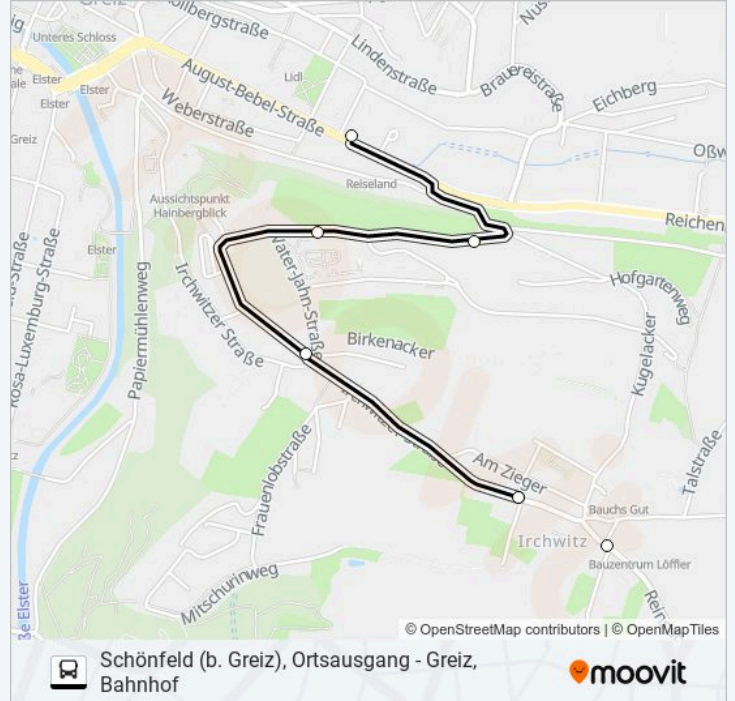

Verwende Moovit, um die nächste Station der Buslinie 5 zu finden und um zu erfahren wann die nächste Buslinie 5 kommt.

Richtung: Greiz, Aufgang Irchwitz

14 Haltestellen

[LINIENPLAN ANZEIGEN](#)

- Schönfeld (B. Greiz), Ortsausgang
- Abzweig Kahmer
- Waltersdorf (B. Greiz), Ortsausgang
- Waltersdorf (B. Greiz), Mitte
- Reinsdorf (B. Greiz), An Der Salzмест
- Reinsdorf (B. Greiz), Kirche
- Reinsdorf (B. Greiz), Friedhof
- Abzweig Thalbach
- Irchwitz, Sorgweg
- Irchwitz, Nordstraße
- Greiz, Linde
- Greiz, Beethovenstraße
- Greiz, Abzweig Kugelacker
- Greiz, Aufgang Irchwitz

Buslinie 5 Info

Richtung: Greiz, Aufgang Irchwitz

Stationen: 14

Fahrtdauer: 5 Min

Linien Informationen:

Richtung: Greiz, Bahnhof

19 Haltestellen

[LINIENPLAN ANZEIGEN](#)

Buslinie 5 Fahrpläne

Abfahrzeiten in Richtung Schönfeld (b. greiz), ortsausgang

Montag	05:59 - 18:59
Dienstag	05:59 - 18:59
Mittwoch	05:59 - 18:59
Donnerstag	05:59 - 18:59
Freitag	05:59 - 18:59
Samstag	08:33 - 16:33
Sonntag	10:33 - 16:33