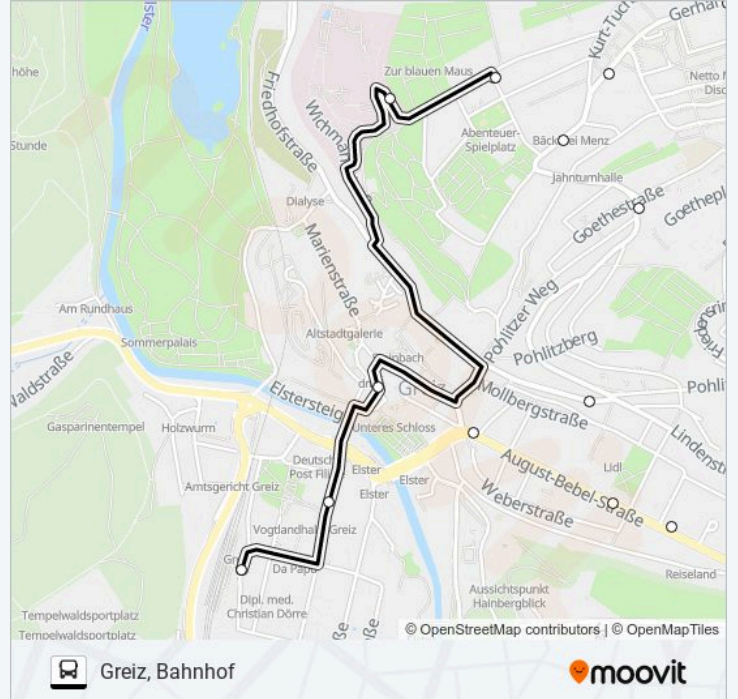

Buslinie 6 Info

Richtung: Greiz, Bahnhof

Stationen: 21

Fahrtdauer: 13 Min

Linien Informationen:

Greiz, Puschkinplatz

Greiz, Vogtlandhalle

Greiz, Bahnhof

Richtung: Greiz, Bahnhof

11 Haltestellen

[LINIENPLAN ANZEIGEN](#)

Pohlitz, Schulplatz

Pohlitz, Zschberg

Reißberg, Gerhard-Hauptmann-Straße

Reißberg, Frisör

Reißberg, Gasthaus 04