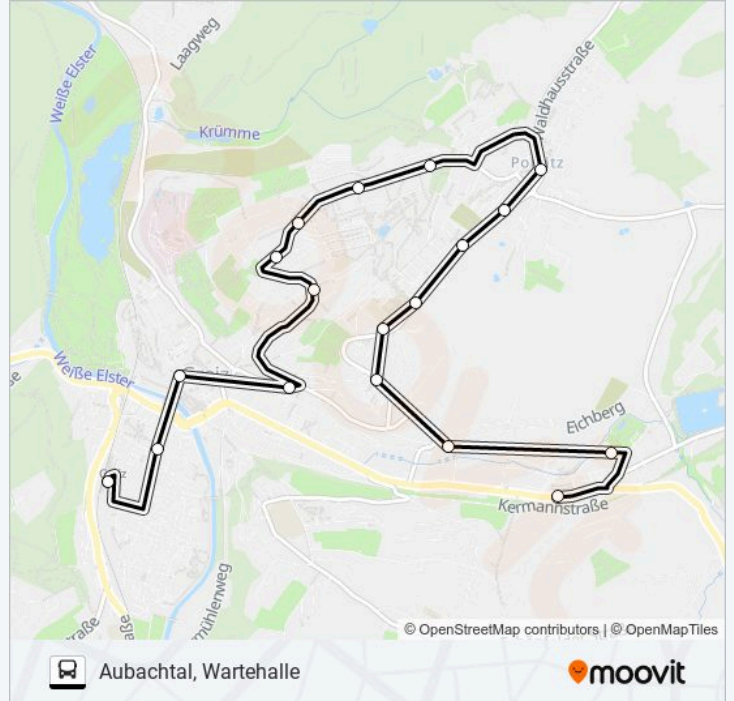

Richtung: Greiz, Aufgang Irchwitz

20 Haltestellen

[LINIENPLAN ANZEIGEN](#)

- Greiz, Bahnhof
- Greiz, Vogtlandhalle
- Greiz, Puschkinplatz
- Greiz, Obere Silberstraße
- Reißberg, Goetheplatz
- Reißberg, Uhlandstraße
- Reißberg, Gasthaus 04
- Reißberg, Frisör
- Reißberg, Gerhard-Hauptmann-Straße
- Pohlitz, Schulplatz
- Pohlitz, Alte Schule
- Pohlitz, Awg
- Greiz, Pohlitzer Straße
- Greiz, Heinrichshöhe
- Greiz, Schmidtstraße
- Greiz, Oßwaldstraße
- Aubachtal, Sommerbad
- Aubachtal, Wartehalle

Buslinie 6 Fahrpläne

Abfahrzeiten in Richtung Greiz, Aufgang Irchwitz

Montag	05:45 - 18:25
Dienstag	05:45 - 18:25
Mittwoch	05:45 - 18:25
Donnerstag	05:45 - 18:25
Freitag	05:45 - 18:25
Samstag	07:35 - 15:55
Sonntag	09:55 - 17:55

Buslinie 6 Info

Richtung: Greiz, Aufgang Irchwitz

Stationen: 20

Fahrtdauer: 22 Min

Linien Informationen: