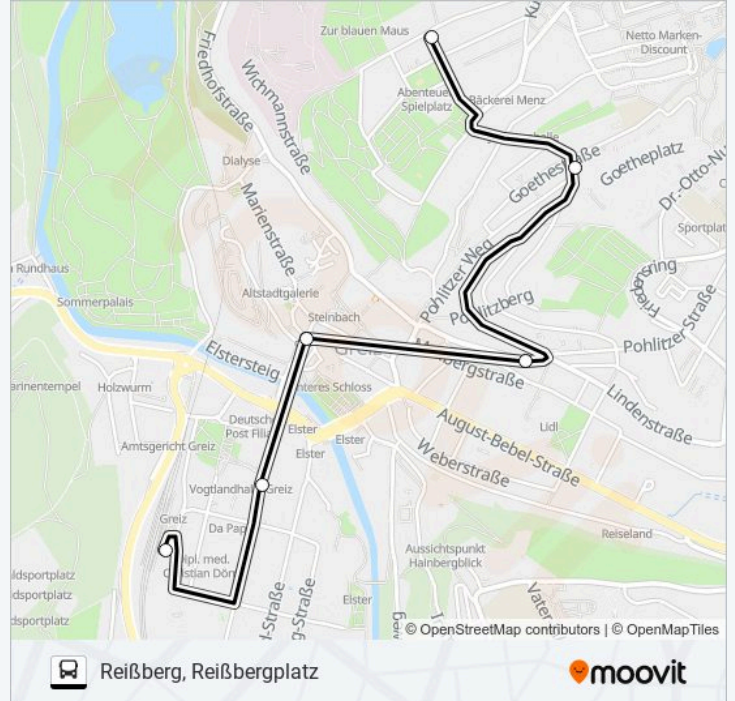

Buslinie 6 Offline Fahrpläne und Netzkarten stehen auf moovitapp.com zur Verfügung. Verwende den Moovit App, um Live Bus Abfahrten, Zugfahrpläne oder U-Bahn Fahrplanzeiten zu sehen, sowie Schritt für Schritt Wegangaben für alle öffentlichen Verkehrsmittel in Dresden zu erhalten.

© 2024 Moovit - Alle Rechte vorbehalten