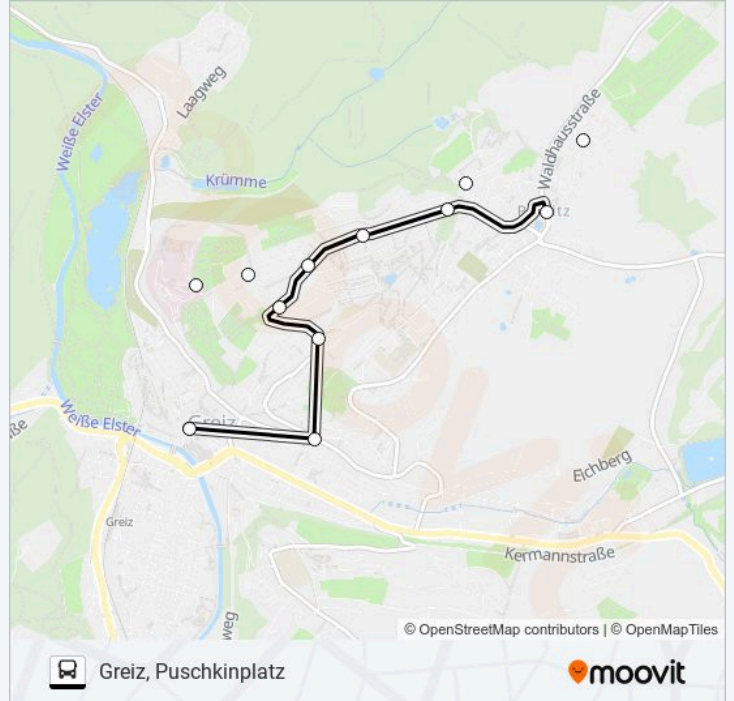

Montag	03:56 - 23:10
Dienstag	03:56 - 23:10
Mittwoch	03:56 - 23:10
Donnerstag	03:56 - 23:10
Freitag	03:56 - 23:10
Samstag	19:15
Sonntag	17:15 - 19:15

Buslinie 6 Info

Richtung: Greiz, Puschkinplatz

Stationen: 9

Fahrtdauer: 10 Min

Linien Informationen:

Richtung: Greiz, Puschkinplatz

19 Haltestellen

[LINIENPLAN ANZEIGEN](#)

Reißberg, Reißbergplatz

Greiz, Krankenhaus

Greiz, Obere Silberstraße