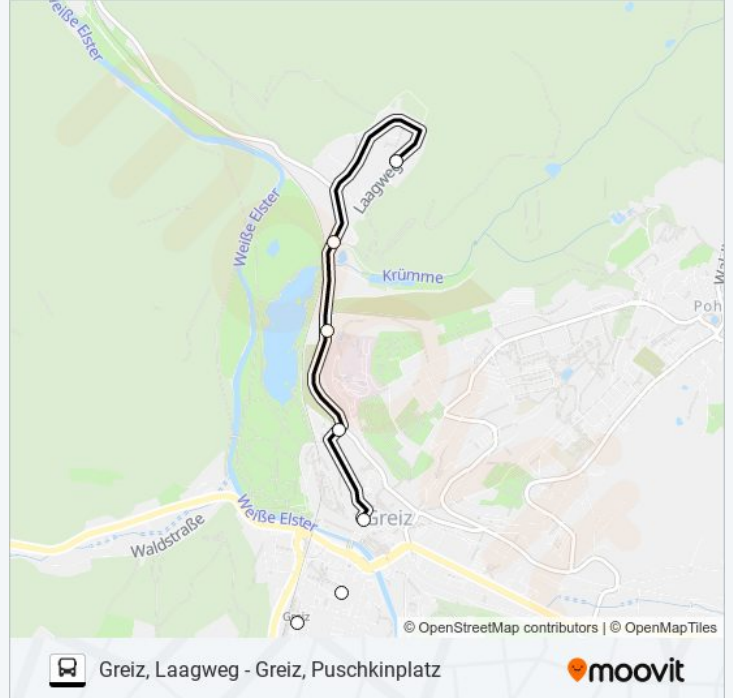

13

Greiz, Laagweg - Greiz, Puschkinplatz

Hol Dir Die App

Die Buslinie 13 (Greiz, Laagweg - Greiz, Puschkinplatz) hat 2 Routen

(1) Greiz, Laagweg: 07:55 - 16:53 (2) Greiz, Puschkinplatz: 08:05 - 16:59

Verwende Moovit, um die nächste Station der Buslinie 13 zu finden und um zu erfahren wann die nächste Buslinie 13 kommt.

**Richtung: Greiz, Laagweg**

7 Haltestellen

[LINIENPLAN ANZEIGEN](#)

- Greiz, Bahnhof
- Greiz, Vogtlandhalle
- Greiz, Puschkinplatz
- Greiz, Marienstraße
- Greiz, Leonhardtstraße
- Greiz, Parkausgang
- Greiz, Laagweg

**Buslinie 13 Info**

**Richtung:** Greiz, Laagweg

**Stationen:** 7

**Fahrtdauer:** 10 Min

**Linien Informationen:**

### Richtung: Greiz, Puschkinplatz

6 Haltestellen

[LINIENPLAN ANZEIGEN](#)

Greiz, Laagweg

Greiz, am Brand

Greiz, Parkausgang

Greiz, Leonhardtstraße

Greiz, Siebenhitze