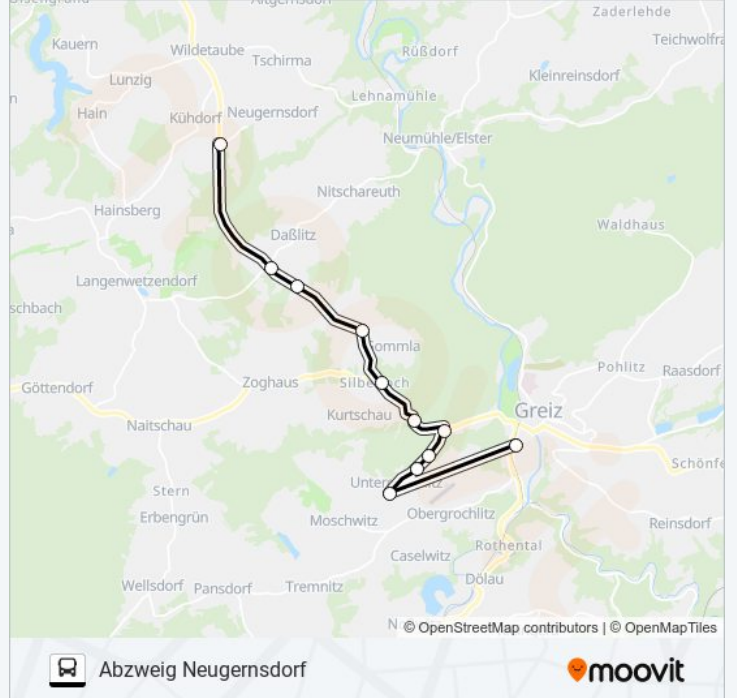

Die Buslinie 27 (Abzweig Neugersdorf) hat 6 Routen

(1) Abzweig Neugersdorf: 14:34(2) Daßlitz, Wartehalle: 06:52(3) Gommla, Wartehalle: 17:59(4) Greiz, Bahnhof: 05:54 - 18:59(5) Hohenölsen, Ort: 05:13 - 17:18(6) Wildetaube, Wartehalle: 12:59 - 16:04

Verwende Moovit, um die nächste Station der Buslinie 27 zu finden und um zu erfahren wann die nächste Buslinie 27 kommt.

Richtung: Abzweig Neugersdorf

11 Haltestellen

[LINIENPLAN ANZEIGEN](#)

Greiz, Bahnhof
Untergrochlitz, Ort
Untergrochlitz, Schluchter
Untergrochlitz, Schafteich
Greiz, Untergrochlitzer Straße
Greiz, Weißer Stein
Greiz, Silberloch
Gommla, Sonne
Daßlitz, Wacholderschenke
Daßlitz, Kreuzung
Abzweig Neugersdorf

Stationen: 11

Fahrtdauer: 23 Min

Linien Informationen:

Richtung: Daßlitz, Wartehalle

5 Haltestellen

[LINIENPLAN ANZEIGEN](#)

Wildetaube, Wartehalle

Abzweig Kühdorf

- Hohenölsen, Ort
- Wittchendorf
- Wildetaube, Wartehalle
- Abzweig Kühdorf
- Neugernsdorf, Neuschenke
- Abzweig Neugernsdorf
- Daßlitz, Kreuzung
- Daßlitz, Wacholderschenke
- Gommla, Sonne
- Gommla, Wartehalle