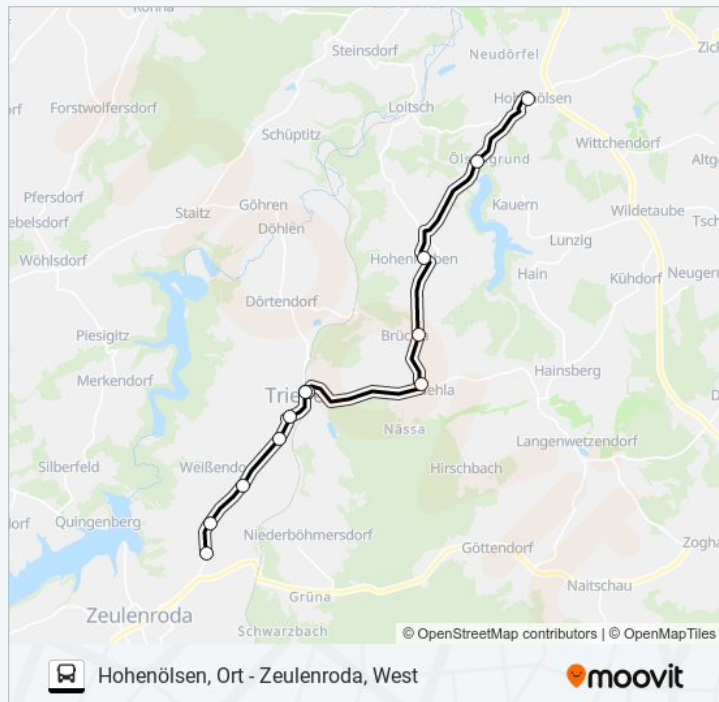

[LINIENPLAN ANZEIGEN](#)

Hohenölsen, Ort

Hohenölsen, Torheit

Hohenleuben, Markt

Brückla

Mehla, Kreuzung

Triebes, Geraer Straße

Triebes, Bahnhof

Triebes, Rathenauplatz

Triebes, Trima

Abzweig Weißendorf

Buslinie 28 Fahrpläne

Abfahrzeiten in Richtung Zeulenroda, Ost

Montag Kein Betrieb

Dienstag Kein Betrieb

Mittwoch Kein Betrieb

Donnerstag Kein Betrieb

Freitag Kein Betrieb

Samstag 11:26

Sonntag Kein Betrieb

Buslinie 28 Info

Richtung: Zeulenroda, Ost

Stationen: 12

Fahrtdauer: 22 Min

Abzweig Seehotel

Zeulenroda, Ost

Linien Informationen:

Richtung: Zeulenroda, West

17 Haltestellen

[LINIENPLAN ANZEIGEN](#)

Hohenölsen, Ort

Hohenölsen, Torheit