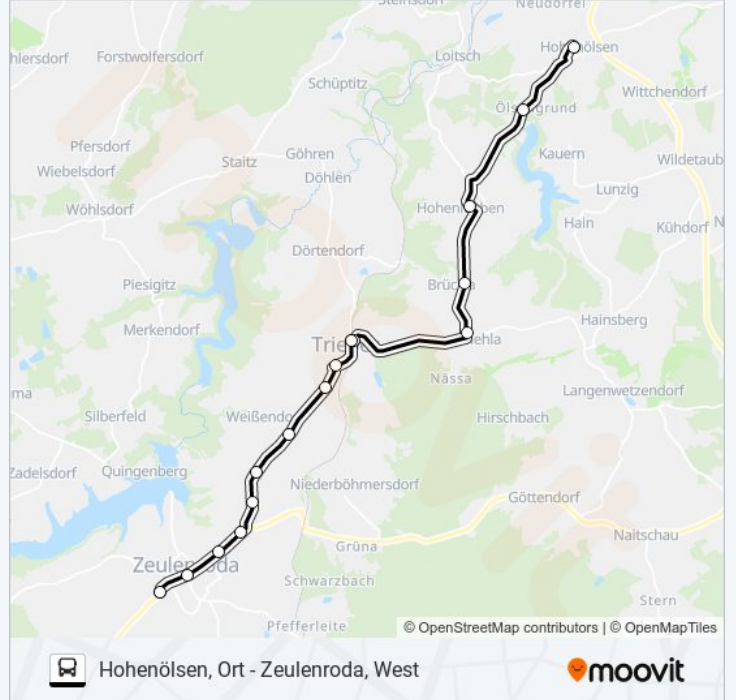

Buslinie 28 Offline Fahrpläne und Netzkarten stehen auf moovitapp.com zur Verfügung. Verwende den [Moovit App](#), um Live Bus Abfahrten, Zugfahrpläne oder U-Bahn Fahrplanzeiten zu sehen, sowie Schritt für Schritt Wegangaben für alle öffentlichen Verkehrsmittel in Dresden zu erhalten.

[Über Moovit](#) • [MaaS Lösungen](#) • [Unterstützte Länder](#) • [Mooviter Community](#)

© 2024 Moovit - Alle Rechte vorbehalten

Siehe Live Ankunftszeiten