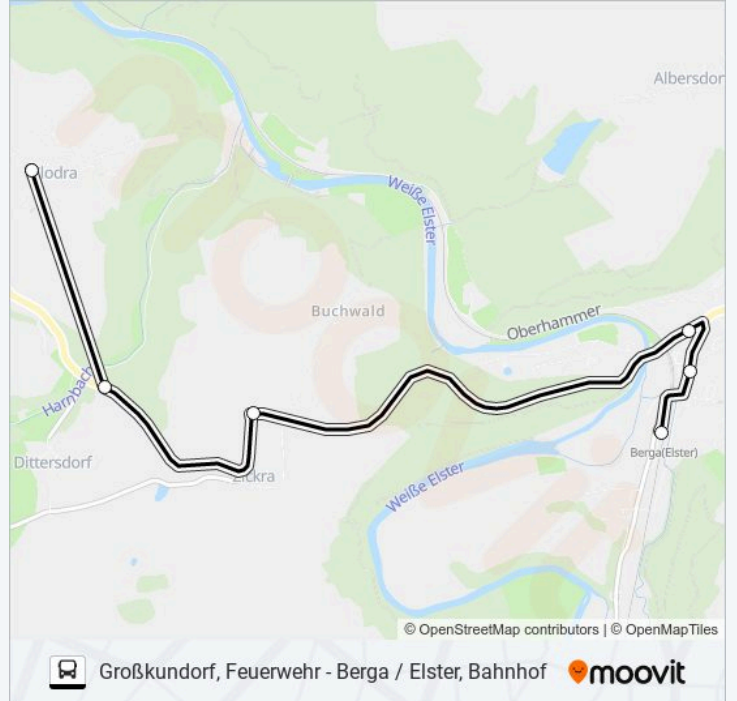

Buslinie 218 Info

Richtung: Chursdorf (B. Seelingstädt), Wendestelle

Stationen: 8

Fahrtdauer: 17 Min

Linien Informationen:

Richtung: Clodra, Ort

6 Haltestellen

[LINIENPLAN ANZEIGEN](#)

Berga / Elster, Bahnhof

Berga / Elster, Schule

Berga / Elster, Puschkinstraße

Zickra (B. Berga / Elster)

Abzweig Dittersdorf

Clodra, Ort

Buslinie 218 Fahrpläne

Abfahrzeiten in Richtung Clodra, Ort

Montag	06:58 - 16:37
Dienstag	06:58 - 16:37
Mittwoch	06:58 - 16:37
Donnerstag	06:58 - 16:37
Freitag	06:58 - 16:37
Samstag	Kein Betrieb
Sonntag	Kein Betrieb

Buslinie 218 Info

Richtung: Clodra, Ort

Stationen: 6

Fahrtdauer: 12 Min

Linien Informationen:

Richtung: Großkundorf, Feuerwehr

3 Haltestellen

[LINIENPLAN ANZEIGEN](#)

Seelingstädt, Schule

Zwirtzschen, Wartehalle

Großkundorf, Feuerwehr