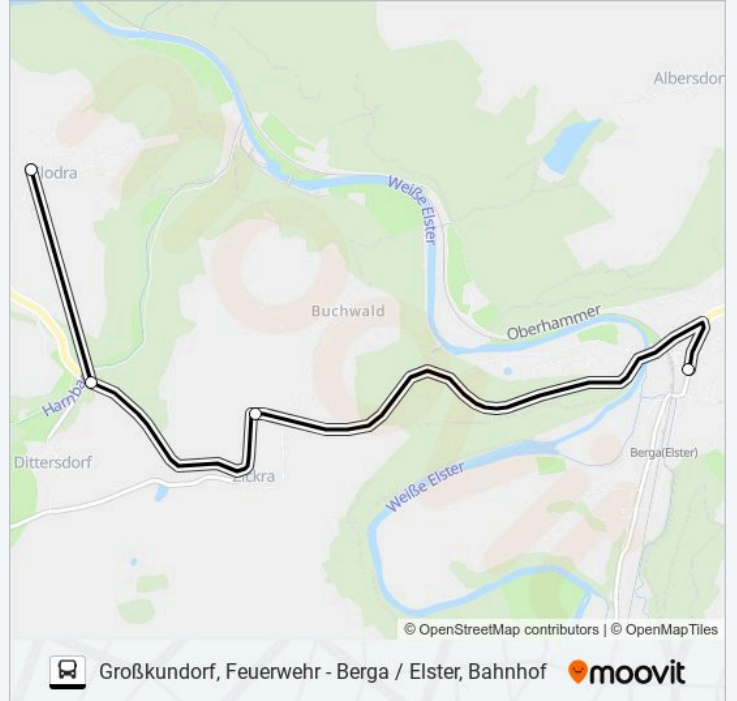

Richtung: Berga / Elster, Schule

15 Haltestellen

[LINIENPLAN ANZEIGEN](#)

- Weida, Bahnhofsvorplatz
- Weida, Bahnhofsaufgang
- Weida, Pflegeheim
- Weida, Grochwitz Weg
- Weida, Neumarkt
- Weida, Brüderstraße
- Weida, Turmstraße
- Weida, Abzweig Gabelsbergerstraße
- Weida, Quellenstraße
- Weida, Galgengrund
- Weida, Gasthof Fortuna
- Clodra, Ort
- Abzweig Dittersdorf
- Zickra (B. Berga / Elster)
- Berga / Elster, Schule

Buslinie 218 Fahrpläne

Abfahrzeiten in Richtung Berga / elster, Schule

Montag	07:48 - 16:49
Dienstag	07:48 - 16:49
Mittwoch	07:48 - 16:49
Donnerstag	07:48 - 16:49
Freitag	07:48 - 16:49
Samstag	Kein Betrieb
Sonntag	Kein Betrieb

Buslinie 218 Info

Richtung: Berga / Elster, Schule

Stationen: 15

Fahrtdauer: 9 Min

Linien Informationen:

**Richtung: Chursdorf (B. Seelingstädt),
Wendestelle**

8 Haltestellen

[LINIENPLAN ANZEIGEN](#)