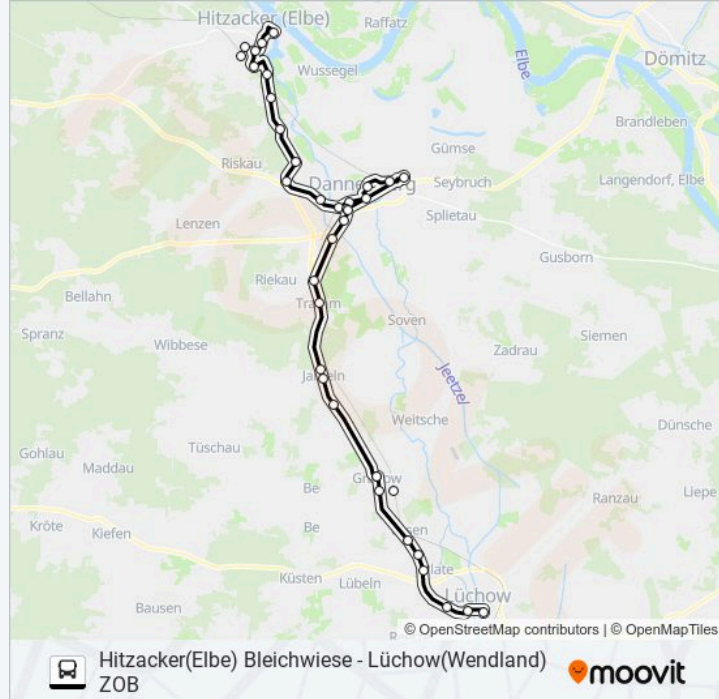

Dannenberg(Elbe) Post

Dannenberg(Elbe) West/Bahnübergang

Lüggau Ort

Streetz(Dannenberg) Südausgang

Streetz(Dannenberg) Ortsmitte

Kähmen

Seerau(Hitzacker) Abzw.

Hitzacker(Elbe) Heisterkamp

Hitzacker(Elbe) Bahnhof

Hitzacker(Elbe) Dannenberger Straße

Hitzacker(Elbe) Bleichwiese

Richtung: Lüchow(Wendland) Zob

32 Haltestellen

[LINIENPLAN ANZEIGEN](#)

Hitzacker(Elbe) Bleichwiese

Hitzacker(Elbe) Dannenberger Straße

Hitzacker(Elbe) Bahnhof

Hitzacker(Elbe) Heisterkamp

Seerau(Hitzacker) Abzw.

Kähmen

Streetz(Dannenberg) Ortsmitte

Streetz(Dannenberg) Südausgang

Lüggau Ort

Dannenberg(Elbe) West/Bahnübergang

Buslinie 8000 Info

Richtung: Lüchow(Wendland) Zob

Stationen: 32

Fahrtdauer: 57 Min

Linien Informationen:

Dannenberg(Elbe) Zob

Dannenberg(Elbe) Lüchower Straße

Dannenberg(Elbe) Kochstraße