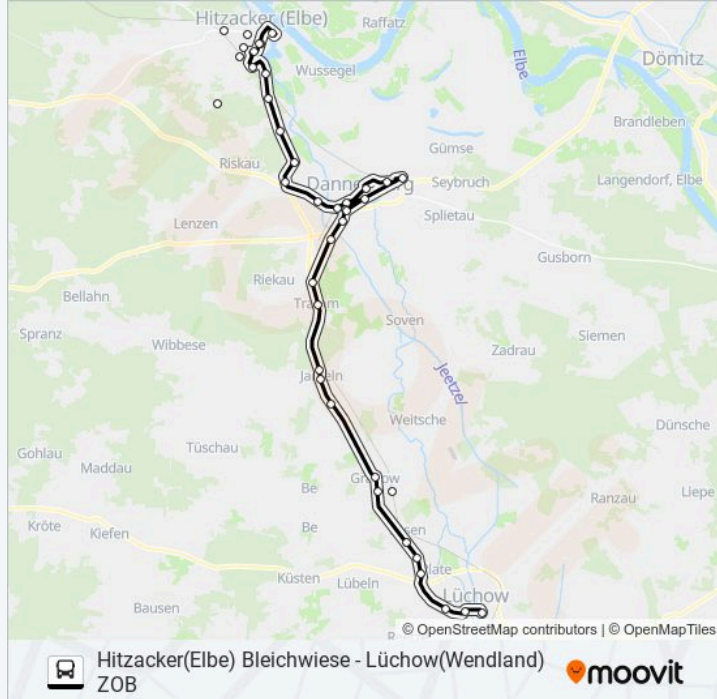

Buslinie 8000 Info

Richtung: Lüchow(Wendland) Zob

Stationen: 32

Fahrtdauer: 57 Min

Linien Informationen:

Dannenberg(Elbe) Zob

Dannenberg(Elbe) Lüchower Straße

Dannenberg(Elbe) Kochstraße

Gollau(Lüchow) Abzw. B 248

Müggensburg(Lüchow) Abzw. B 248

Plate(Lüchow) Abzw. B 248

Lüchow(Wendland) St. Elisabeth

Lüchow(Wendland) Drawehner Straße

Lüchow(Wendland) Zob

Buslinie 8000 Offline Fahrpläne und Netzkarten stehen auf moovitapp.com zur Verfügung. Verwende den Moovit App, um Live Bus Abfahrten, Zugfahrpläne oder U-Bahn Fahrplanzeiten zu sehen, sowie Schritt für Schritt Wegangaben für alle öffentlichen Verkehrsmittel in Dresden zu erhalten.

© 2024 Moovit - Alle Rechte vorbehalten