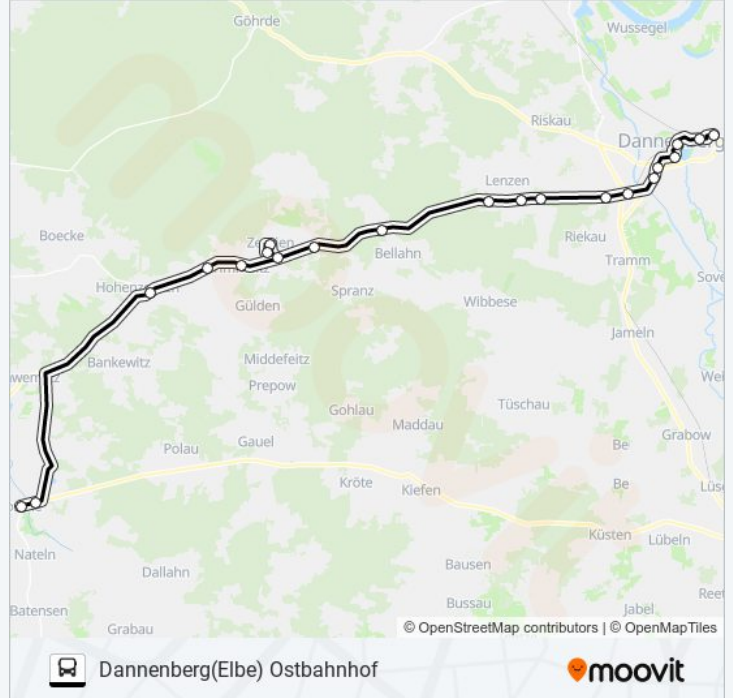

 **8200**

Dannenberg(Elbe) Ostbahnhof

Hol Dir Die App

Die Buslinie 8200 (Dannenberg(Elbe) Ostbahnhof) hat 3 Routen

(1) Dannenberg(elbe) ostbahnhof: 06:37 - 18:37(2) Rosche Ortsmitte: 05:36 - 17:36

Verwende Moovit, um die nächste Station der Buslinie 8200 zu finden und um zu erfahren wann die nächste Buslinie 8200 kommt.

Richtung: Dannenberg(Elbe) Ostbahnhof

21 Haltestellen

[LINIENPLAN ANZEIGEN](#)

Rosche Ortsmitte
Rosche Abzw. Prielip
Hohenzethen Ortsmitte
Glieneitz Abzw. B 191
Timmeitz
Zernien Ortsmitte
Zernien Bahnhof
Zernien Schule
Braasche Abzw. B 191
Pudripp B 191
Lenzen(Karwitz) Abzw. B 191
Karwitz Abzw. B 191
Thunpadel Abzw. B 191
Prisser Uelzener Straße
Dannenberg(Elbe) Prisser Kreuzung
Dannenberg(Elbe) Kochstraße
Dannenberg(Elbe) Lüchower Straße
Dannenberg(Elbe) Zob
Dannenberg(Elbe) am Werder
Dannenberg(Elbe) Erich-Kästner-Schule
Dannenberg(Elbe) Ostbahnhof

Buslinie 8200 Info

Richtung: Dannenberg(Elbe) Ostbahnhof

Stationen: 21

Fahrtdauer: 55 Min

Linien Informationen:

Richtung: Rosche Ortsmitte

21 Haltestellen

[LINIENPLAN ANZEIGEN](#)

Dannenberg(Elbe) Ostbahnhof
 Dannenberg(Elbe) Erich-Kästner-Schule
 Dannenberg(Elbe) am Werder
 Dannenberg(Elbe) Zob
 Dannenberg(Elbe) Lüchower Straße
 Dannenberg(Elbe) Kochstraße
 Dannenberg(Elbe) Prisser Kreuzung
 Prisser Uelzener Straße
 Thunpadel Abzw. B 191
 Karwitz Abzw. B 191
 Lenzen(Karwitz) Abzw. B 191
 Pudripp B 191
 Braasche Abzw. B 191
 Zernien Bahnhof
 Zernien Schule
 Zernien Ortsmitte
 Timmeitz
 Glieneitz Abzw. B 191