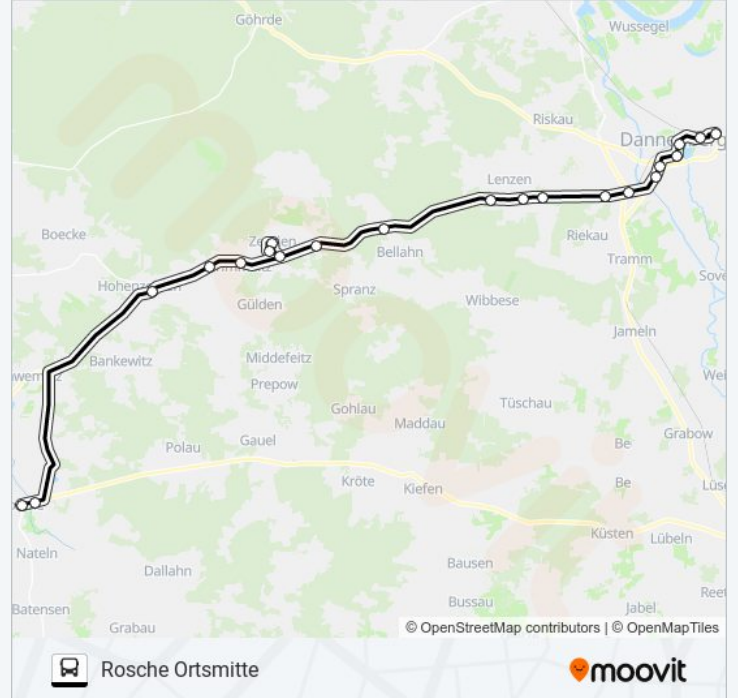

 **8200**

Dannenberg(Elbe) Ostbahnhof

Hol Dir Die App

Die Buslinie 8200 (Dannenberg(Elbe) Ostbahnhof) hat 3 Routen

(1) Dannenberg(elbe) ostbahnhof: 06:37 - 18:37(2) Rosche Ortsmitte: 05:36 - 17:36

Verwende Moovit, um die nächste Station der Buslinie 8200 zu finden und um zu erfahren wann die nächste Buslinie 8200 kommt.

Richtung: Dannenberg(Elbe) Ostbahnhof

21 Haltestellen

[LINIENPLAN ANZEIGEN](#)

Rosche Ortsmitte
Rosche Abzw. Prielip
Hohenzethen Ortsmitte
Glieneitz Abzw. B 191
Timmeitz
Zernien Ortsmitte
Zernien Bahnhof
Zernien Schule
Braasche Abzw. B 191
Pudripp B 191
Lenzen(Karwitz) Abzw. B 191
Karwitz Abzw. B 191
Thunpadel Abzw. B 191
Prisser Uelzener Straße
Dannenberg(Elbe) Prisser Kreuzung
Dannenberg(Elbe) Kochstraße
Dannenberg(Elbe) Lüchower Straße
Dannenberg(Elbe) Zob
Dannenberg(Elbe) am Werder
Dannenberg(Elbe) Erich-Kästner-Schule
Dannenberg(Elbe) Ostbahnhof

Dannenberg(Elbe) Ostbahnhof
 Dannenberg(Elbe) Erich-Kästner-Schule
 Dannenberg(Elbe) am Werder
 Dannenberg(Elbe) Zob
 Dannenberg(Elbe) Lüchower Straße
 Dannenberg(Elbe) Kochstraße
 Dannenberg(Elbe) Prisser Kreuzung
 Prisser Uelzener Straße
 Thunpadel Abzw. B 191
 Karwitz Abzw. B 191
 Lenzen(Karwitz) Abzw. B 191
 Pudripp B 191
 Braasche Abzw. B 191
 Zernien Bahnhof
 Zernien Schule
 Zernien Ortsmitte
 Timmeitz
 Glieneitz Abzw. B 191

Buslinie 8200 Info

Richtung: Rosche Ortsmitte

Stationen: 21

Fahrtdauer: 54 Min

Linien Informationen:

Hohenzethen Ortsmitte

Rosche Abzw. Prielip

Rosche Ortsmitte