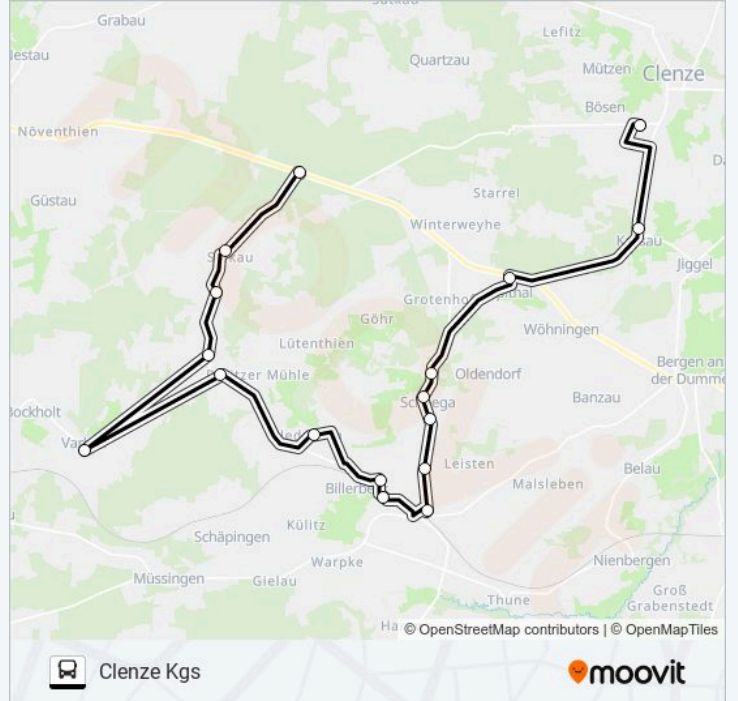

## Buslinie 8304 Info

**Richtung:** Clenze Kgs

**Stationen:** 17

**Fahrtdauer:** 37 Min

**Linien Informationen:**

Buslinie 8304 Offline Fahrpläne und Netzkarten stehen auf moovitapp.com zur Verfügung. Verwende den Moovit App, um Live Bus Abfahrten, Zugfahrpläne oder U-Bahn Fahrplanzeiten zu sehen, sowie Schritt für Schritt Wegangaben für alle öffentlichen Verkehrsmittel in Dresden zu erhalten.