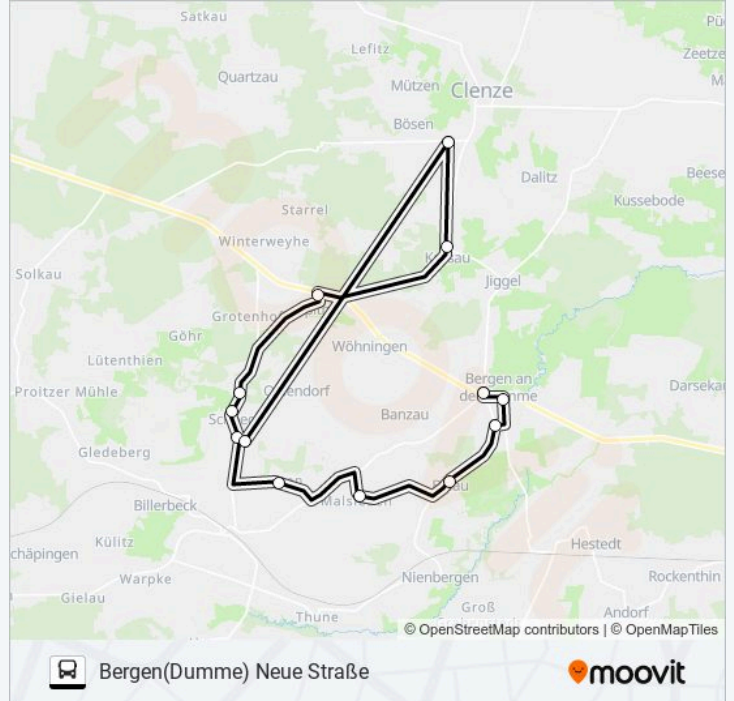

**Richtung: Bergen(Dumme) Neue Straße**

13 Haltestellen

[LINIENPLAN ANZEIGEN](#)

Schnega Schule

Clenze Kgs

Clenze-Kassau Clenzer Straße

Spithal Ort

Schnega Kirche

Schnega Lange Straße/Gartenweg

Schnega Lange Straße/Hohes Feld

Leisten(Schnega) Ort

Malsleben Ort

Belau-Bergen

Bergen(Dumme) Dr.-Koch-Straße

Bergen(Dumme) Bahnhofstraße

Bergen(Dumme) Neue Straße

**Buslinie 8304 Fahrpläne**

Abfahrzeiten in Richtung Bergen(dumme) neue Straße

Montag	13:11 - 15:18
Dienstag	13:11 - 15:18
Mittwoch	13:11 - 15:18
Donnerstag	13:11 - 15:18
Freitag	13:11
Samstag	Kein Betrieb
Sonntag	Kein Betrieb

**Buslinie 8304 Info****Richtung:** Bergen(Dumme) Neue Straße**Stationen:** 13**Fahrtdauer:** 38 Min**Linien Informationen:**