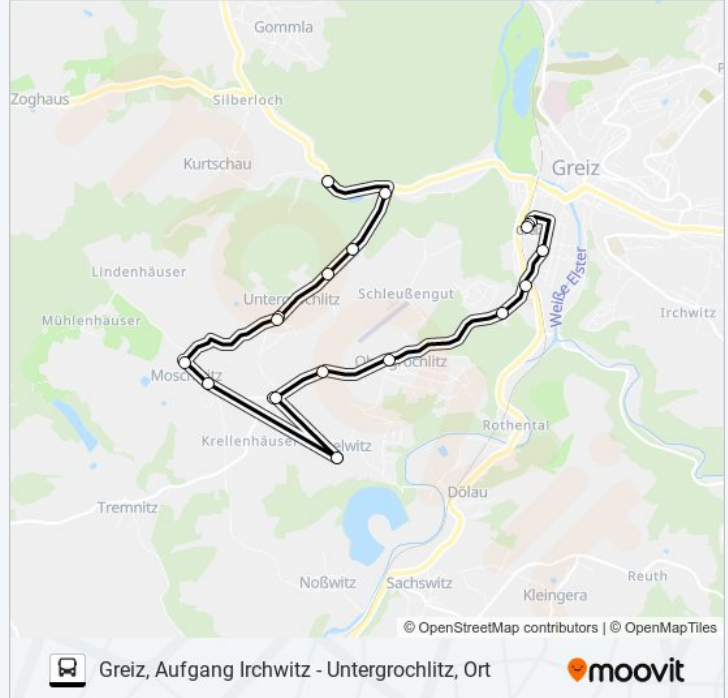

### Buslinie 12 Info

**Richtung:** Greiz, Bahnhof

**Stationen:** 15

**Fahrtdauer:** 12 Min

**Linien Informationen:**

## Richtung: Greiz, Puschkkinplatz

19 Haltestellen

[LINIENPLAN ANZEIGEN](#)

- Greiz, Weißer Stein
- Greiz, Untergrochlitzer Straße
- Untergrochlitz, Schafteich
- Untergrochlitz, Schluchter
- Untergrochlitz, Ort
- Moschwitz, Wendeschleife
- Moschwitz, Ort
- Caselwitz, Ort
- Abzweig Caselwitz
- Obergrochlitz, am Straßenacker
- Obergrochlitz, Ort
- Hasental, Ort
- Hasental, Schöne Aussicht
- Greiz, Tannendorfstraße
- Greiz, Tannendorf
- Greiz, Carolinenstraße
- Greiz, Bahnhof
- Greiz, Vogtlandhalle