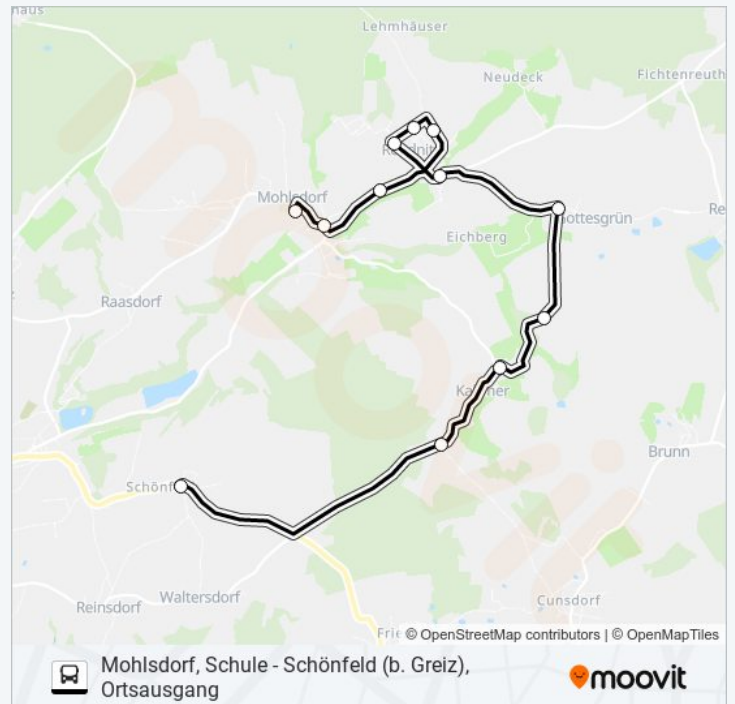

Richtung: Mohlsdorf, Bahnübergang

Stationen: 4

Fahrtdauer: 6 Min

Linien Informationen:

 [Buslinie 18 Karte](#)

Richtung: Mohlsdorf, Schule

12 Haltestellen

[LINIENPLAN ANZEIGEN](#)

Freitag 13:05

Samstag Kein Betrieb

Sonntag Kein Betrieb

Buslinie 18 Info

Richtung: Mohlsdorf, Schule

Stationen: 12

Fahrtdauer: 23 Min

Linien Informationen:

Richtung: Pohlitz, Alte Schule

17 Haltestellen

[LINIENPLAN ANZEIGEN](#)

Mohlsdorf, Bahnübergang

Kahmer, Waage

Kahmer, Höhe

Gottesgrün, Turnhalle

Reudnitz, Ort

Stationen: 17

Fahrtdauer: 29 Min

Mohlsdorf, Schule

Mohlsdorf, Straße Der Einheit

Hermannsgrün

Raasdorf, Höhe

Raasdorf, Anger

Raasdorf, Ort