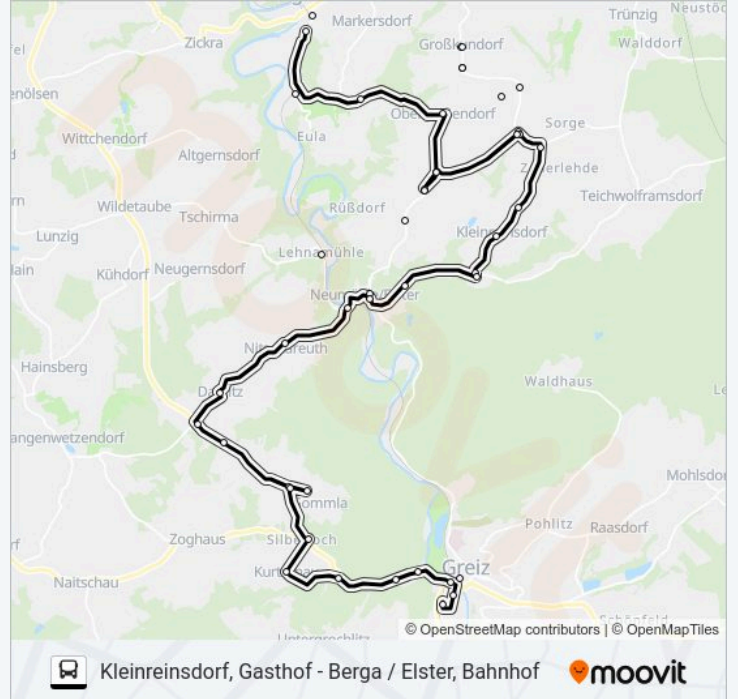

21

Kleinreinsdorf, Gasthof - Berga / Elster, Bahnhof

Hol Dir Die App

Die Buslinie 21 (Kleinreinsdorf, Gasthof - Berga / Elster, Bahnhof) hat 9 Routen

(1) Berga / elster, Bahnhof: 09:00 - 13:40(2) Daßlitz, Kreuzung: 16:58(3) Waltersdorf (b. berga / elster), wartehalle: 08:17
Verwende Moovit, um die nächste Station der Buslinie 21 zu finden und um zu erfahren wann die nächste Buslinie 21 kommt.

Buslinie 21 Info

Richtung: Berga / Elster, Bahnhof

Stationen: 25

Fahrtdauer: 34 Min

Linien Informationen:

Waltersdorf (B. Berga / Elster), Friedhof

Obergeißendorf

Untergeißendorf

Berga / Elster, Bahnhof

Richtung: Daßlitz, Kreuzung

16 Haltestellen

[LINIENPLAN ANZEIGEN](#)

Berga / Elster, Schule

Berga / Elster, Bahnhof

Berga / Elster, Siedlung Neumühl

Untergeißendorf