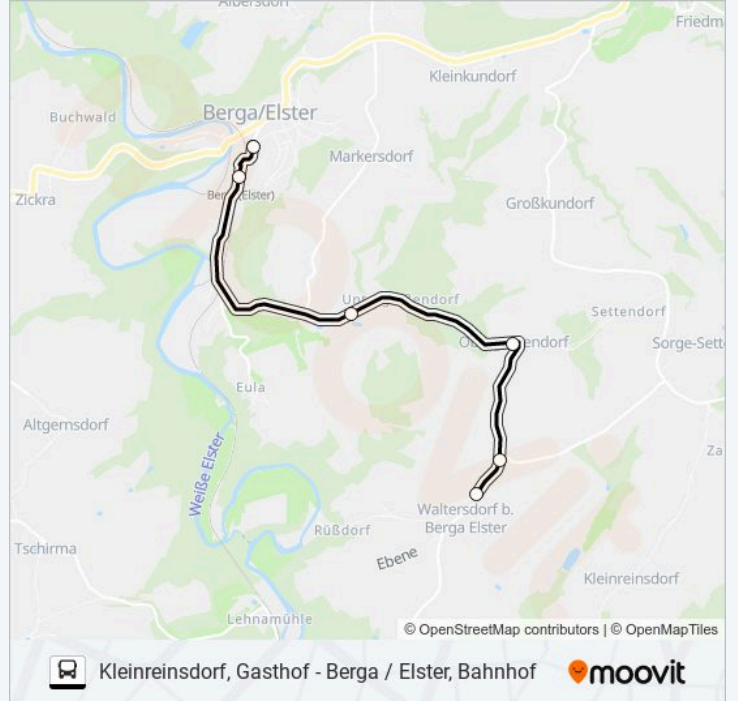

Buslinie 21 Offline Fahrpläne und Netzkarten stehen auf moovitapp.com zur Verfügung. Verwende den Moovit App, um Live Bus Abfahrten, Zugfahrpläne oder U-Bahn Fahrplanzeiten zu sehen, sowie Schritt für Schritt Wegangaben für alle öffentlichen Verkehrsmittel in Dresden zu erhalten.

© 2024 Moovit - Alle Rechte vorbehalten