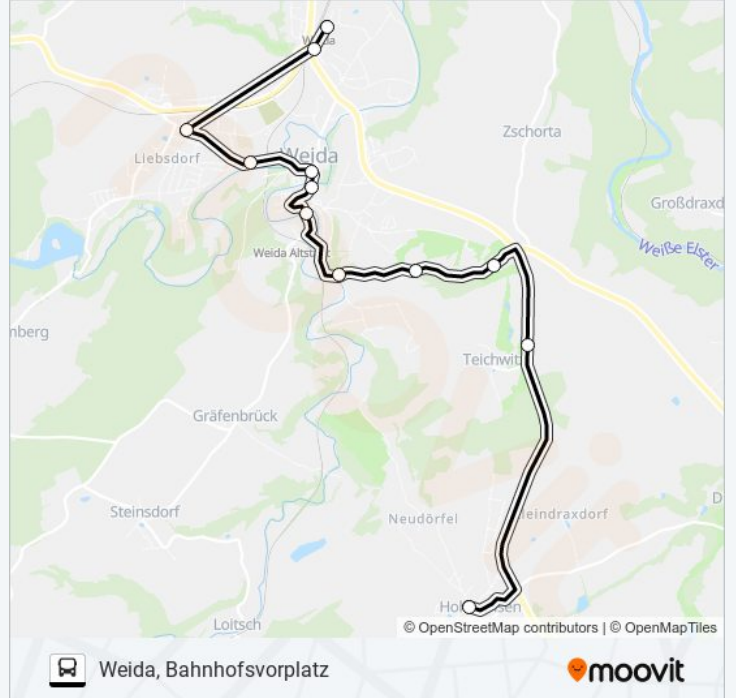

Buslinie 29 Offline Fahrpläne und Netzkarten stehen auf moovitapp.com zur Verfügung. Verwende den [Moovit App](#), um Live Bus Abfahrten, Zugfahrpläne oder U-Bahn Fahrplanzeiten zu sehen, sowie Schritt für Schritt Wegangaben für alle öffentlichen Verkehrsmittel in Dresden zu erhalten.

[Über Moovit](#) • [MaaS Lösungen](#) • [Unterstützte Länder](#) • [Mooviter Community](#)

© 2024 Moovit - Alle Rechte vorbehalten

Siehe Live Ankunftszeiten