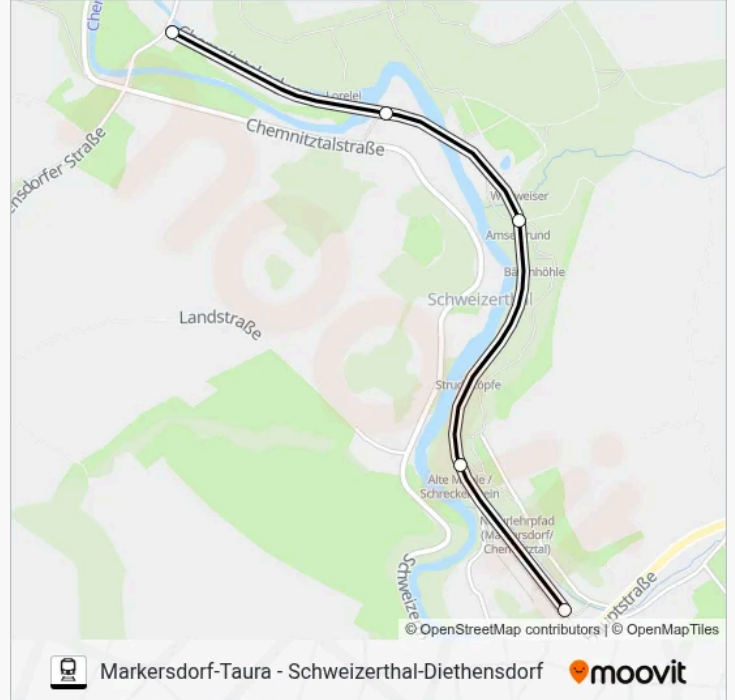

 **527 Linie****Markersdorf-Taura - Schweizerthal-Diethensdorf**[Hol Dir Die App](#)

Die Bahnlinie 527 (Markersdorf-Taura - Schweizerthal-Diethensdorf) hat 2 Routen

(1) Markersdorf-Taura: 17:45(2) Schweizerthal-Diethensdorf: 17:30

Bahnlinie 527 Info**Richtung:** Markersdorf-Taura**Stationen:** 5**Fahrtdauer:** 13 Min**Linien Informationen:**

Richtung: Schweizerthal-Diethensdorf

5 Haltestellen

[LINIENPLAN ANZEIGEN](#)

Markersdorf-Taura

Markersdorf Alte Mühle / Schreckenstein

Amselgrund

Neuschweizerthal

Schweizerthal-Diethensdorf

Bahnlinie 527 Fahrpläne

Abfahrzeiten in Richtung Schweizerthal-Diethensdorf

Montag	Kein Betrieb
Dienstag	Kein Betrieb
Mittwoch	Kein Betrieb
Donnerstag	Kein Betrieb
Freitag	Kein Betrieb
Samstag	Kein Betrieb
Sonntag	17:30

Bahnlinie 527 Info

Richtung: Schweizerthal-Diethensdorf

Stationen: 5

Fahrtdauer: 11 Min

Linien Informationen:

Bahnlinie 527 Offline Fahrpläne und Netzkarten stehen auf moovitapp.com zur Verfügung. Verwende den Moovit App, um Live Bus Abfahrten, Zugfahrpläne oder U-Bahn Fahrplanzeiten zu sehen, sowie Schritt für Schritt Wegangaben für alle öffentlichen Verkehrsmittel in Dresden zu erhalten.