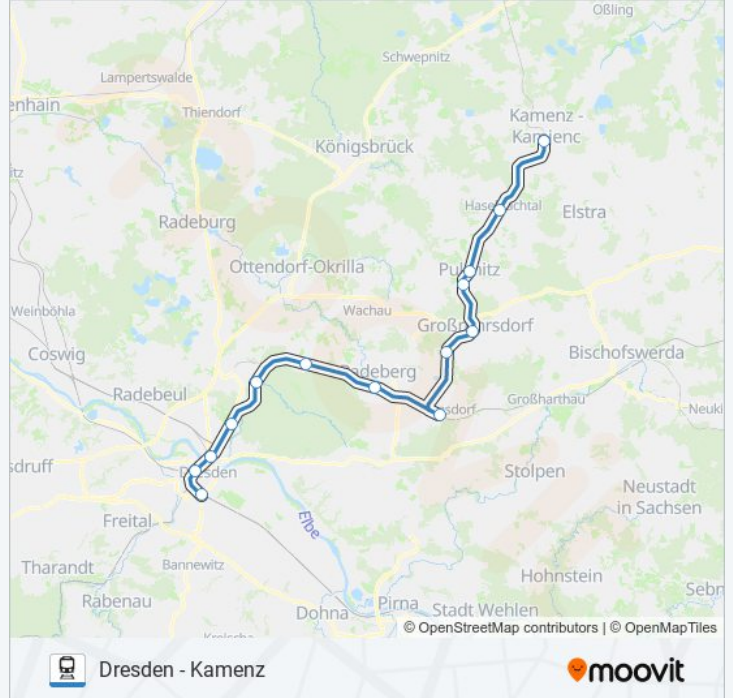

Dresden - Kamenz

Hol Dir Die App

Die Bahnlinie S8 (Dresden - Kamenz) hat 2 Routen
(1) Dresden: 03:21 - 22:30(2) Kamenz: 04:35 - 23:35

Verwende Moovit, um die nächste Station der Bahnlinie S8 zu finden und um zu erfahren wann die nächste Bahnlinie S8 kommt.

Richtung: Dresden

14 Haltestellen

[LINIENPLAN ANZEIGEN](#)

- Kamenz (Sachsen)
- Bischheim-Gersdorf
- Pulsnitz
- Pulsnitz-Süd
- Großröhrsdorf
- Kleinröhrsdorf
- Arnsdorf (Dresden)
- Radeberg
- Langebrück (Sachsen)
- Dresden Klotzsche
- Dresden Industriegelände
- Dresden-Neustadt
- Dresden-Mitte
- Dresden-Hauptbahnhof

Bahnlinie S8 Fahrpläne

Abfahrzeiten in Richtung Dresden

Montag	03:21 - 22:30
Dienstag	03:21 - 22:30
Mittwoch	03:21 - 22:30
Donnerstag	03:21 - 22:30
Freitag	03:21 - 23:30
Samstag	04:21 - 23:30
Sonntag	06:30 - 22:30

Bahnlinie S8 Info

Richtung: Dresden

Stationen: 14

Fahrtdauer: 48 Min

Linien Informationen:

Richtung: Kamenz

13 Haltestellen

[LINIENPLAN ANZEIGEN](#)