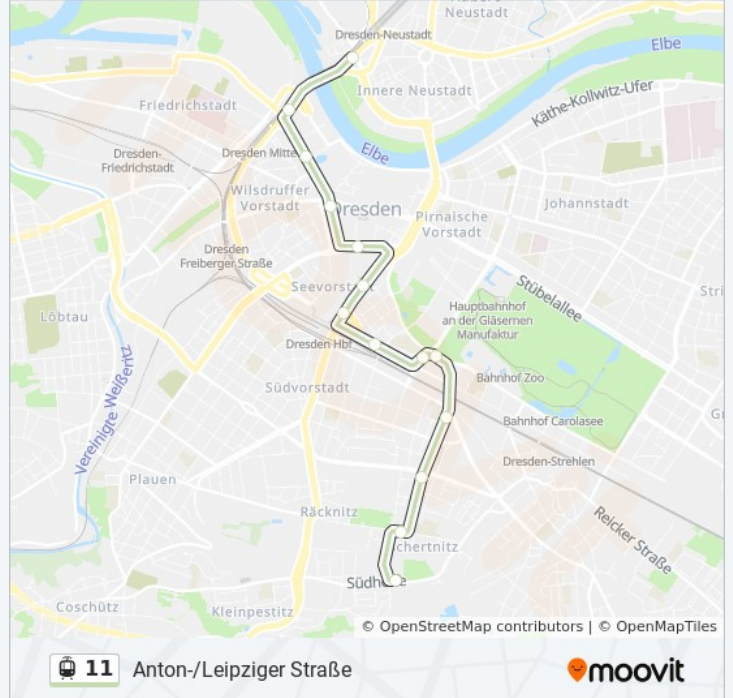

Verwende Moovit, um die nächste Station der Straßenbahnlinie 11 zu finden und um zu erfahren wann die nächste Straßenbahnlinie 11 kommt.

Richtung: Anton-/Leipziger Straße

14 Haltestellen

[LINIENPLAN ANZEIGEN](#)

Walpurgisstraße

Prager Straße

Postplatz (4)

AM Zwingerteich

Kongresszentrum (Haus Der Presse)

Anton-/Leipziger Straße

Straßenbahnlinie 11 Fahrpläne

Abfahrzeiten in Richtung Anton-/leipziger Straße

Montag	14:44
Dienstag	14:44
Mittwoch	14:44
Donnerstag	14:44
Freitag	14:44
Samstag	Kein Betrieb
Sonntag	Kein Betrieb

Straßenbahnlinie 11 Info**Richtung:** Anton-/Leipziger Straße**Stationen:** 14**Fahrtdauer:** 22 Min**Linien Informationen:**

Richtung: Bahnhof Neustadt

7 Haltestellen

[LINIENPLAN ANZEIGEN](#)

Waldschlößchen

Nordstraße

Diakonissenkrankenhaus

Pulsnitzer Straße

Bautzner- / Rothenburger Straße