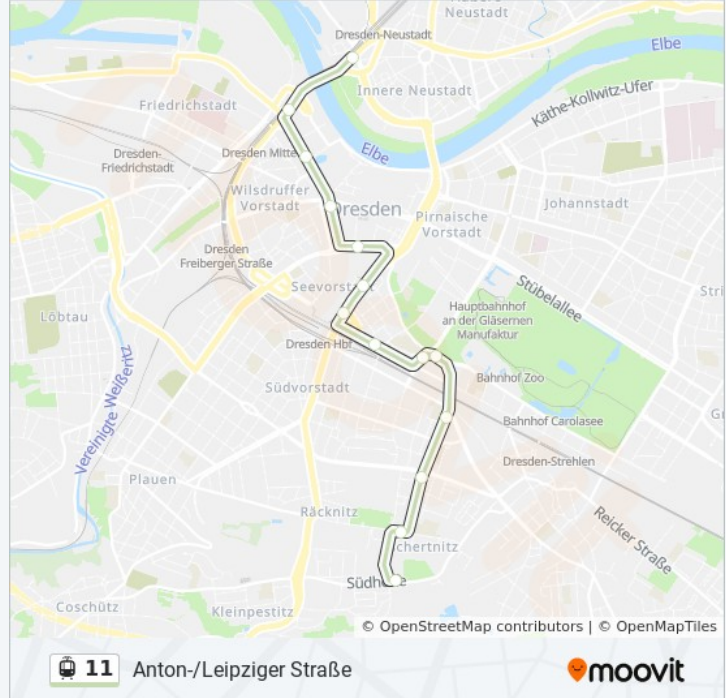

Fahrdauer: 9 Min

Linien Informationen:

Richtung: Waldschlößchen

21 Haltestellen

[LINIENPLAN ANZEIGEN](#)

- Zschertnitz, Münzmeisterstraße
- Räcknitzhöhe
- Zellescher Weg
- Strehleener Platz
- Lennéplatz
- Lennéplatz
- Gret-Palucca-Straße
- Hauptbahnhof Nord
- Walpurgisstraße
- Prager Straße
- Postplatz (4)
- AM Zwingerteich
- Kongresszentrum (Haus Der Presse)
- Anton-/Leipziger Straße
- Bahnhof Neustadt
- Albertplatz (Erich-Kästner-Museum)
- Bautzner- / Rothenburger Straße
- Pulsnitzer Straße

Straßenbahnlinie 11 Info

Richtung: Waldschlößchen

Stationen: 21

Fahrdauer: 33 Min

Linien Informationen:

Diakonissenkrankenhaus

Nordstraße

Waldschlößchen

Richtung: Zschertnitz

31 Haltestellen

[LINIENPLAN ANZEIGEN](#)

Bühlau, Ullersdorfer Platz

Grundstraße

Hegereiterstraße

Schwimmhalle Bühlau

Am Weißen Adler

Plattleite

Mordgrundbrücke

Elbschlösser

Wilhelminenstraße

Angelikastraße (Gedenkstätte Bautzner Straße)

Waldschlößchen

Nordstraße

Diakonissenkrankenhaus