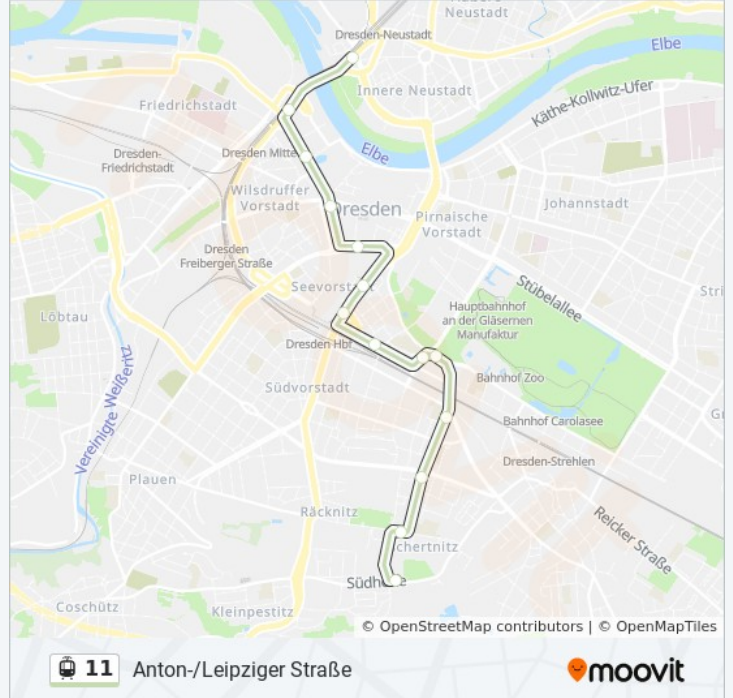

Straßenbahnlinie 11 Info

Richtung: Lennéplatz

Stationen: 5

Fahrdauer: 7 Min

Linien Informationen:

Richtung: Waldschlösschen

7 Haltestellen

[LINIENPLAN ANZEIGEN](#)

- Bahnhof Neustadt
- Albertplatz (Erich-Kästner-Museum)
- Bautzner- / Rothenburger Straße
- Pulsnitzer Straße
- Diakonissenkrankenhaus
- Nordstraße
- Waldschlösschen

Straßenbahnlinie 11 Fahrpläne

Abfahrzeiten in Richtung Waldschlösschen

Montag	03:23 - 06:10
Dienstag	03:23 - 06:10
Mittwoch	03:23 - 06:10
Donnerstag	03:23 - 06:10
Freitag	03:23 - 06:10
Samstag	03:23 - 10:13
Sonntag	03:23

Straßenbahnlinie 11 Info

Richtung: Waldschlösschen

Stationen: 7

Fahrdauer: 9 Min

Linien Informationen:

Richtung: Waldschlößchen

21 Haltestellen

[LINIENPLAN ANZEIGEN](#)

- Zschertnitz, Münzmeisterstraße
- Räcknitzhöhe
- Zellescher Weg
- Strehleener Platz
- Lennéplatz
- Lennéplatz
- Gret-Palucca-Straße
- Hauptbahnhof Nord
- Walpurgisstraße
- Prager Straße
- Postplatz (4)
- AM Zwingerteich
- Kongresszentrum (Haus Der Presse)
- Anton-/Leipziger Straße
- Bahnhof Neustadt
- Albertplatz (Erich-Kästner-Museum)
- Bautzner- / Rothenburger Straße
- Pulsnitzer Straße