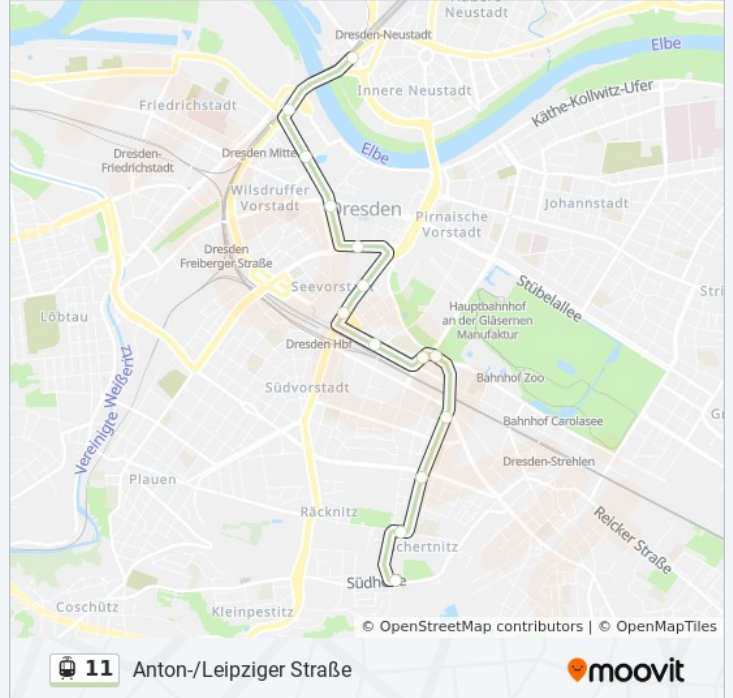

Walpurgisstraße

Prager Straße

Postplatz (4)

AM Zwingerteich

Kongresszentrum (Haus Der Presse)

Anton-/Leipziger Straße

Straßenbahnlinie 11 Fahrpläne

Abfahrzeiten in Richtung Anton-/leipziger Straße

Richtung: Bahnhof Neustadt

7 Haltestellen

[LINIENPLAN ANZEIGEN](#)

Waldschlößchen

Nordstraße

Diakonissenkrankenhaus

Pulsnitzer Straße

Bautzner- / Rothenburger Straße

Straßenbahnlinie 11 Info

Richtung: Bahnhof Neustadt

Stationen: 7

Fahrdauer: 9 Min

Linien Informationen:

Richtung: Bühlau

31 Haltestellen

[LINIENPLAN ANZEIGEN](#)

- Zschertnitz, Münzmeisterstraße
- Räcknitzhöhe
- Zellescher Weg
- Strehleener Platz
- Lennéplatz
- Lennéplatz
- Gret-Palucca-Straße
- Hauptbahnhof Nord
- Walpurgisstraße
- Prager Straße
- Postplatz (4)
- AM Zwingerteich
- Kongresszentrum (Haus Der Presse)
- Anton-/Leipziger Straße
- Bahnhof Neustadt
- Albertplatz (Erich-Kästner-Museum)
- Bautzner- / Rothenburger Straße
- Pulsnitzer Straße