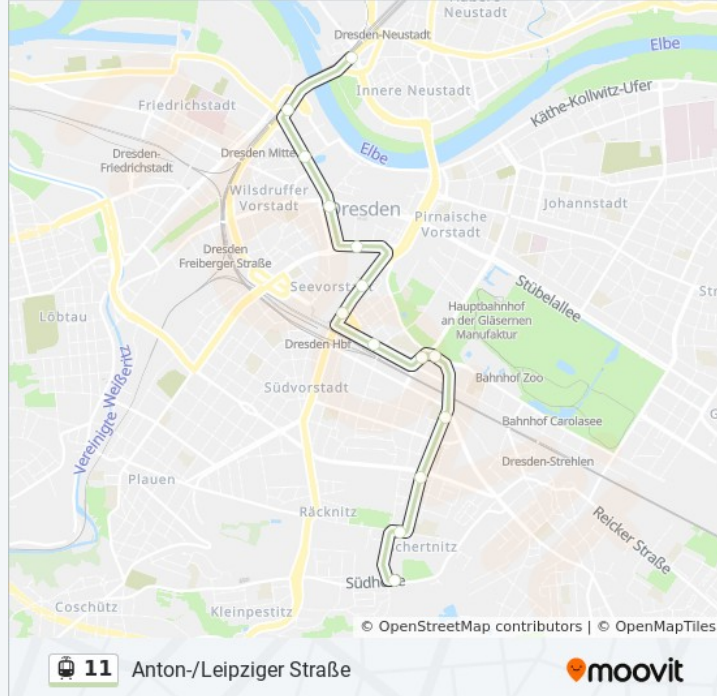

Kongresszentrum (Haus Der Presse)

AM Zwingerteich

Postplatz (3)

Prager Straße

Walpurgisstraße

Hauptbahnhof Nord

Gret-Palucca-Straße

Lennéplatz

Lennéplatz

Strehleener Platz

Zellescher Weg

Räcknitzhöhe

Zschertnitz, Münzmeisterstraße

Straßenbahnlinie 11 Offline Fahrpläne und Netzkarten stehen auf moovitapp.com zur Verfügung. Verwende den [Moovit App](#), um Live Bus Abfahrten, Zugfahrpläne oder U-Bahn Fahrplanzeiten zu sehen, sowie Schritt für Schritt Wegangaben für alle öffentlichen Verkehrsmittel in Dresden zu erhalten.

[Über Moovit](#) • [MaaS Lösungen](#) • [Unterstützte Länder](#) • [Mooviter Community](#)

© 2023 Moovit - Alle Rechte vorbehalten

Siehe Live Ankunftszeiten