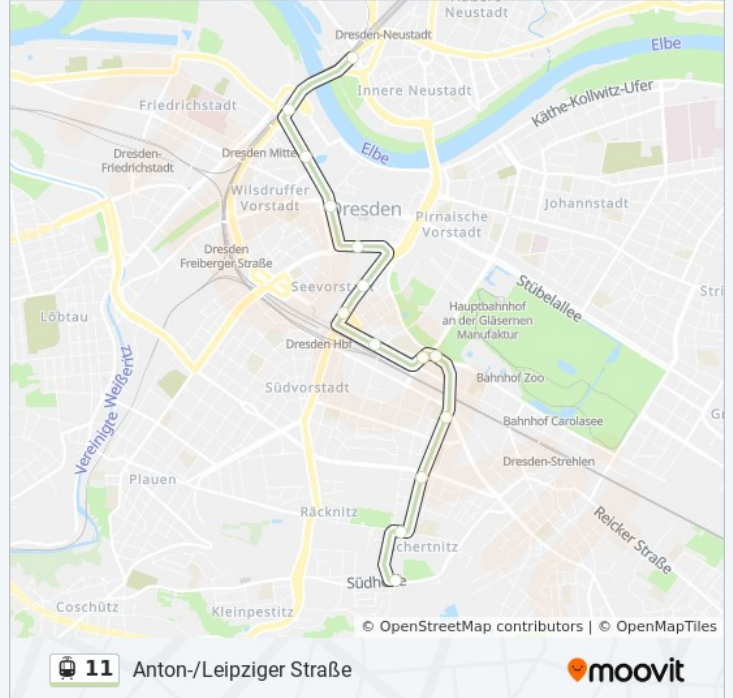

Wilhelminenstraße

Elbschlösser

Mordgrundbrücke

Plattleite

AM Weißen Adler

Schwimmhalle Bühlau

Hegereiterstraße

Grundstraße

Bühlau, Ullersdorfer Platz

Richtung: Lennéplatz

5 Haltestellen

[LINIENPLAN ANZEIGEN](#)

Zschertnitz, Münzmeisterstraße

Räcknitzhöhe

Zellescher Weg

Strehleener Platz

Lennéplatz

Straßenbahnlinie 11 Fahrpläne

Abfahrzeiten in Richtung Lennéplatz

Montag	00:39 - 22:39
Dienstag	00:39 - 22:39
Mittwoch	00:39 - 22:39
Donnerstag	00:39 - 22:39
Freitag	00:39 - 22:39
Samstag	00:39 - 22:39
Sonntag	00:39 - 21:39

Straßenbahnlinie 11 Info

Richtung: Lennéplatz

Stationen: 5

Fahrdauer: 7 Min

Linien Informationen:

Richtung: Waldschlösschen

7 Haltestellen

[LINIENPLAN ANZEIGEN](#)