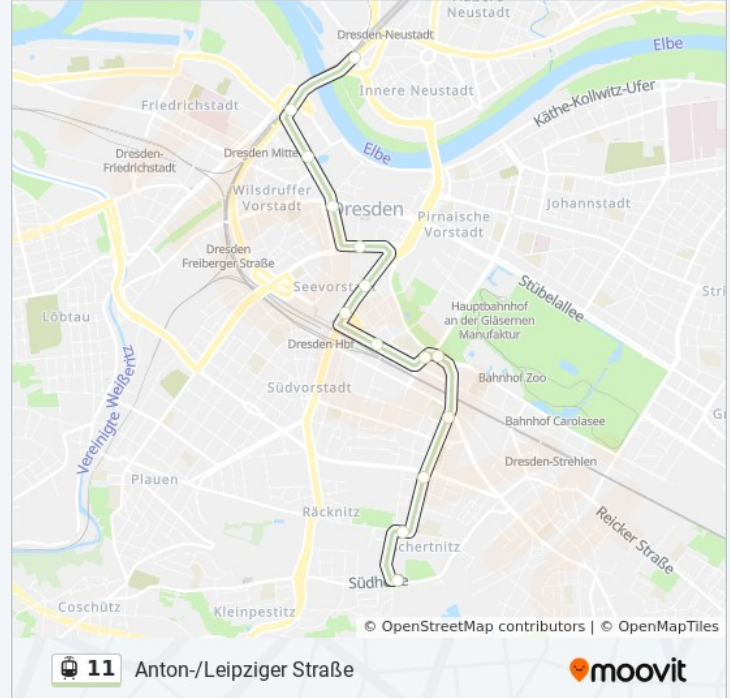

- Zschertnitz, Münzmeisterstraße
- Räcknitzhöhe
- Zellescher Weg
- Strehleener Platz
- Lennéplatz
- Lennéplatz
- Gret-Palucca-Straße
- Hauptbahnhof Nord
- Walpurgisstraße
- Prager Straße
- Postplatz (4)
- AM Zwingerteich
- Kongresszentrum (Haus Der Presse)
- Anton-/Leipziger Straße
- Bahnhof Neustadt
- Albertplatz (Erich-Kästner-Museum)
- Bautzner- / Rothenburger Straße
- Pulsnitzer Straße

Richtung: Bühlau

Stationen: 31

Fahrdauer: 47 Min

Linien Informationen:

Diakonissenkrankenhaus

Nordstraße

Waldschlößchen

Angelikastraße (Gedenkstätte Bautzner Straße)

Wilhelminenstraße

Elbschlösser

Mordgrundbrücke

Plattleite

AM Weißen Adler

Schwimmhalle Bühlau

Hegereiterstraße

Grundstraße

Bühlau, Ullersdorfer Platz

Richtung: Lennéplatz

5 Haltestellen

[LINIENPLAN ANZEIGEN](#)

Zschertnitz, Münzmeisterstraße

Räcknitzhöhe

Zellescher Weg

Strehleener Platz