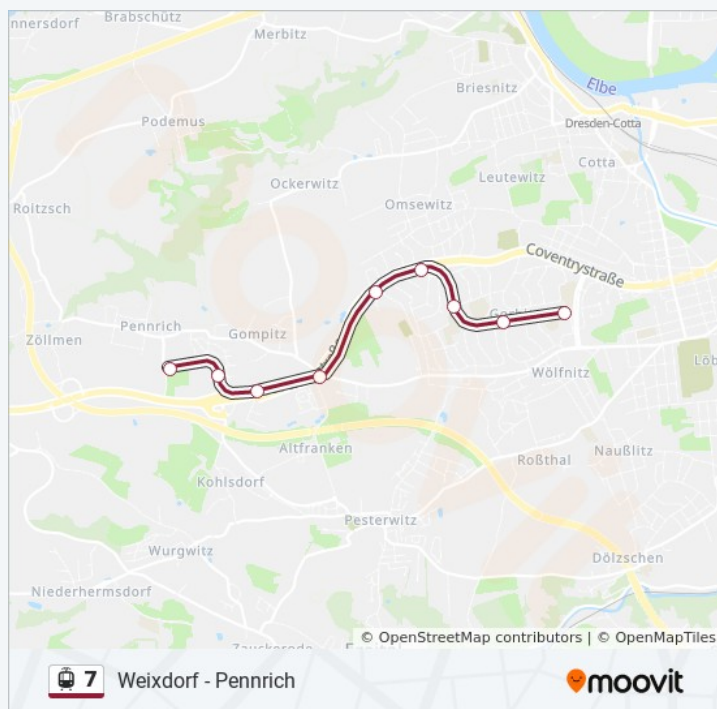

Verwende Moovit, um die nächste Station der Straßenbahnlinie 7 zu finden und um zu erfahren wann die nächste Straßenbahnlinie 7 kommt.

Richtung: Amalie-Dietrich-Platz

9 Haltestellen

[LINIENPLAN ANZEIGEN](#)

Richtung: Betriebshof Gorbitz

Stationen: 39

Fahrtdauer: 56 Min

Linien Informationen:

Albertplatz

Carolaplatz (Regierungsviertel)

Synagoge

Pirnaischer Platz (Stadtmuseum)

Sonntag

24 Stunden

Straßenbahnlinie 7 Info

Richtung: Weixdorf

Stationen: 43

Fahrtdauer: 62 Min

Linien Informationen:

Moritzburger Weg

Infineon Süd

Infineon Nord

Karl-Marx-Straße

Zur Neuen Brücke

Käthe-Kollwitz-Platz

Arkonastraße

Industriepark Klotzsche

Fuchsberg