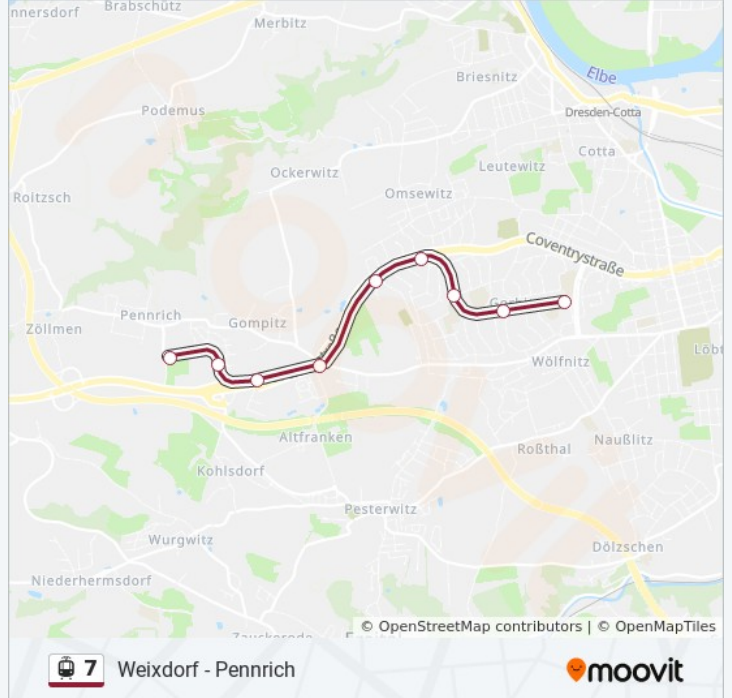

Verwende Moovit, um die nächste Station der Straßenbahnlinie 7 zu finden und um zu erfahren wann die nächste Straßenbahnlinie 7 kommt.

Richtung: Amalie-Dietrich-Platz

9 Haltestellen

[LINIENPLAN ANZEIGEN](#)

Richtung: Amalie-Dietrich-Platz

Stationen: 9

Fahrtdauer: 10 Min

Linien Informationen:

Richtung: Betriebshof Gorbitz

39 Haltestellen

[LINIENPLAN ANZEIGEN](#)

Weixdorf, Rathenaustraße

Haltepunkt Weixdorf Bad

Fuchsberg

Industriepark Klotzsche

Arkonastraße

Käthe-Kollwitz-Platz

Zur Neuen Brücke

Karl-Marx-Straße

Infineon Nord

Richtung: Betriebshof Gorbitz

Stationen: 39

Fahrtdauer: 56 Min

Linien Informationen:

Albertplatz

Carolaplatz (Regierungsviertel)

Synagoge

Pirnaischer Platz (Stadtmuseum)