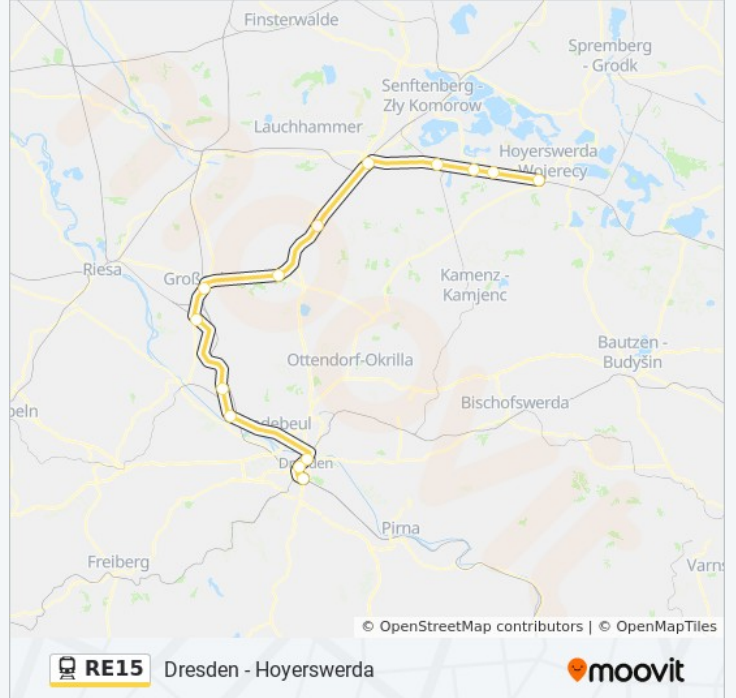

Dresden - Hoyerswerda

[Hol Dir Die App](#)

Die Bahnlinie RE15 (Dresden - Hoyerswerda) hat 2 Routen

(1) Dresden Hauptbahnhof: 04:33 - 20:33(2) Hoyerswerda: 05:51 - 21:51

Verwende Moovit, um die nächste Station der Bahnlinie RE15 zu finden und um zu erfahren wann die nächste Bahnlinie RE15 kommt.

Dresden-Neustadt

Coswig (Bei Dresden)

Weinböhla Haltepunkt

Priestewitz

Großenhain Cottbuser Bahnhof

Lampertswalde

Ortrand

Ruhland

Hosena

Lauta (Niederlausitz)

Schwarzkollm / Čorný Chotmč

Hoyerswerda

Bahnlinie RE15 Fahrpläne

Abfahrzeiten in Richtung Hoyerswerda

Montag	05:51 - 21:51
Dienstag	05:51 - 21:51
Mittwoch	05:51 - 21:51
Donnerstag	05:51 - 21:51
Freitag	05:51 - 21:51
Samstag	05:51 - 21:51
Sonntag	05:51 - 21:51

Bahnlinie RE15 Info

Richtung: Hoyerswerda

Stationen: 14

Fahrdauer: 95 Min

Linien Informationen:

Bahnlinie RE15 Offline Fahrpläne und Netzkarten stehen auf moovitapp.com zur Verfügung. Verwende den [Moovit App](#), um Live Bus Abfahrten, Zugfahrpläne oder U-Bahn Fahrplanzeiten zu sehen, sowie Schritt für Schritt Wegangaben für alle öffentlichen Verkehrsmittel in Dresden zu erhalten.