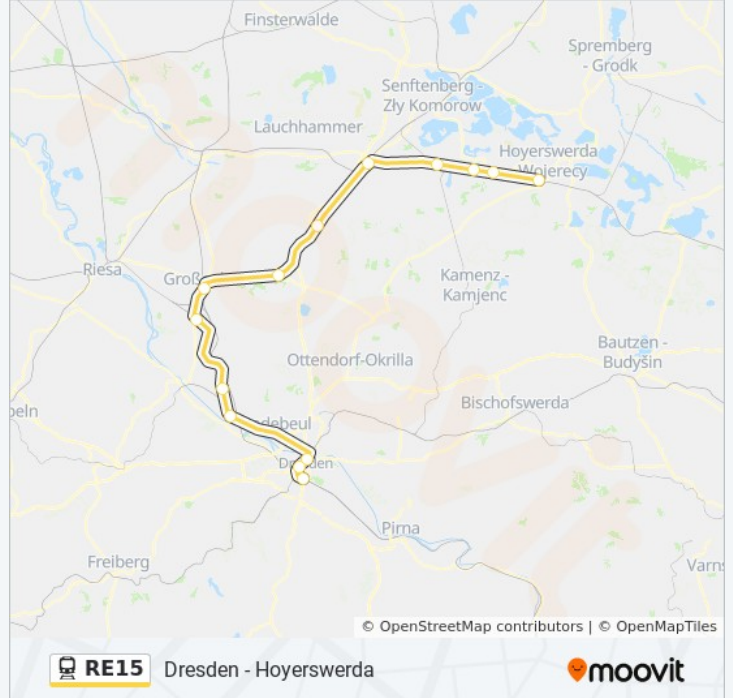

Dresden - Hoyerswerda

[Hol Dir Die App](#)

Die Bahnlinie RE15 (Dresden - Hoyerswerda) hat 2 Routen

(1) Dresden Hauptbahnhof: 04:33 - 20:33(2) Hoyerswerda: 05:51 - 21:51

Verwende Moovit, um die nächste Station der Bahnlinie RE15 zu finden und um zu erfahren wann die nächste Bahnlinie RE15 kommt.

Richtung: Dresden Hauptbahnhof

14 Haltestellen

[LINIENPLAN ANZEIGEN](#)

Hoyerswerda

Schwarzkollm / Čorný Chojmc

Lauta (Niederlausitz)

Hosena

Ruhland

Ortrand

Lampertswalde

Großenhain Cottbuser Bahnhof

Priestewitz

Weinböbla Haltepunkt

Coswig (Bei Dresden)

Dresden-Neustadt

Dresden-Mitte

Bahnlinie RE15 Info**Richtung:** Dresden Hauptbahnhof**Stationen:** 14**Fahrdauer:** 84 Min**Linien Informationen:**

Richtung: Hoyerswerda

14 Haltestellen

[LINIENPLAN ANZEIGEN](#)

Dresden-Hauptbahnhof

Dresden-Mitte