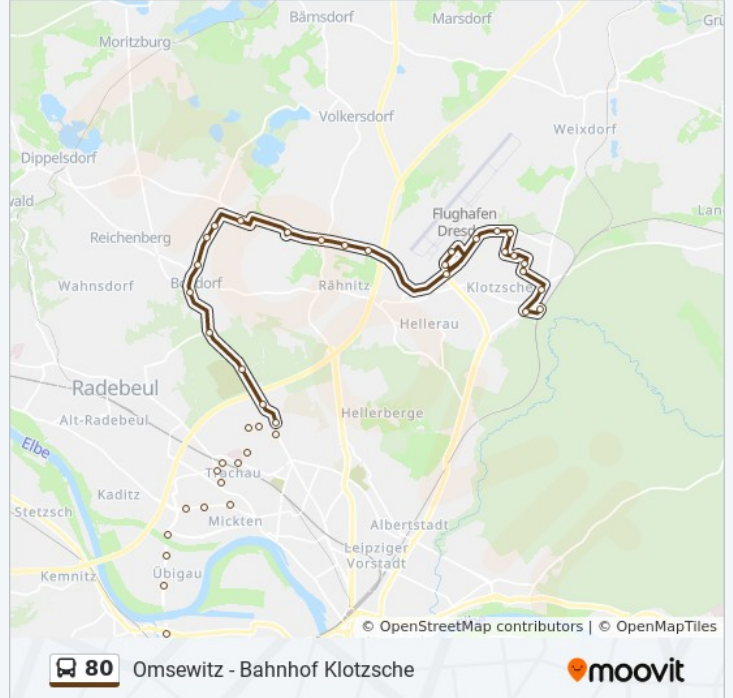

Fahrtdauer: 35 Min

Linien Informationen:

Flughafen West

Flughafenstraße

Rähnitzer Allee

An Der Bartlake

Wilschdorfer Landstraße

Wilschdorf Industriegebiet (Ausstieg)

Boxdorf, AM Weiher

Boxdorf, An Der Triebe

Boxdorf, Querweg

Feuerwehr Boxdorf

Boxdorf, AM Grunde

Baumwiese

Heidefriedhof

Neuländer Straße

Wilder Mann

Dorothea-Erxleben-Straße

Richtung: Wilder Mann

25 Haltestellen

[LINIENPLAN ANZEIGEN](#)

Omschwitz

Adalbert-Stifter-Weg

Altburgstädtel