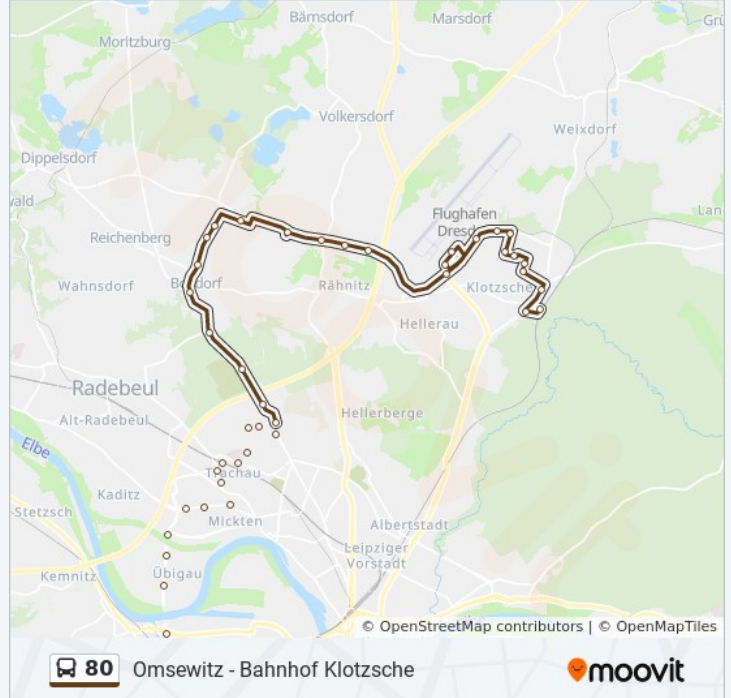

Verwende Moovit, um die nächste Station der Buslinie 80 zu finden und um zu erfahren wann die nächste Buslinie 80 kommt.

Richtung: Bahnhof Klotzsche

50 Haltestellen

[LINIENPLAN ANZEIGEN](#)

Omsewitz
Adalbert-Stifter-Weg
Altburgstädtel
Lise-Meitner-Straße
Gorbitzer Straße
Arthur-Weineck-Straße
Grillparzerstraße
Ockerwitzer Straße
Altcotta
Flügelweg
Werftstraße
Overbeckstraße
Gewerbegebiet Kaditz
Elbepark
Wächterstraße
Bunsenstraße
Rankestraße
Peschelstraße
S-Bahnhof Trachau
Krankenhaus Neustadt
Kopernikusstraße

Buslinie 80 Info

Richtung: Bahnhof Klotzsche

Stationen: 50

Fahrdauer: 66 Min

Linien Informationen:

Achener Straße
 Stephanstraße
 Platanenstraße
 Wilder Mann
 Neuländer Straße
 Heidefriedhof
 Baumwiese
 Boxdorf, AM Grunde
 Feuerwehr Boxdorf
 Boxdorf, Querweg
 Boxdorf, An Der Triebe
 Boxdorf, AM Weiher
 Wilschdorf Industriegebiet (Ausstieg)
 Wilschdorfer Landstraße
 An Der Bartlake
 Rähnitzer Allee
 Flughafenstraße
 Flughafen
 Flughafen West
 Flugzeugwerke
 S-Bahnhof Grenzstraße
 Grenzstraße
 Putbuser Weg
 Sagarder Weg
 Fontane-Center
 St.-Marien-Krankenhaus
 Käthe-Kollwitz-Platz
 Zur Neuen Brücke
 Bahnhof Klotzsche

Richtung: Boxdorf

29 Haltestellen

[LINIENPLAN ANZEIGEN](#)

Buslinie 80 Fahrpläne

Abfahrzeiten in Richtung Boxdorf

Montag

22:38 - 23:38

Omsewitz
 Adalbert-Stifter-Weg
 Altburgstädtel
 Lise-Meitner-Straße
 Gorbitzer Straße
 Arthur-Weineck-Straße
 Grillparzerstraße
 Ockerwitzer Straße
 Altcotta
 Flügelweg
 Werftstraße
 Overbeckstraße
 Gewerbegebiet Kaditz
 Elbepark
 Wächterstraße
 Bunsenstraße
 Rankestraße
 Peschelstraße
 S-Bahnhof Trachau
 Krankenhaus Neustadt
 Kopernikusstraße
 Achener Straße
 Stephanstraße
 Platanenstraße
 Wilder Mann
 Neuländer Straße
 Heidefriedhof
 Baumwiese
 Boxdorf, AM Grunde

Dienstag	22:38 - 23:38
Mittwoch	22:38 - 23:38
Donnerstag	22:38 - 23:38
Freitag	22:38 - 23:38
Samstag	22:38 - 23:38
Sonntag	22:38 - 23:38

Buslinie 80 Info

Richtung: Boxdorf

Stationen: 29

Fahrtdauer: 38 Min