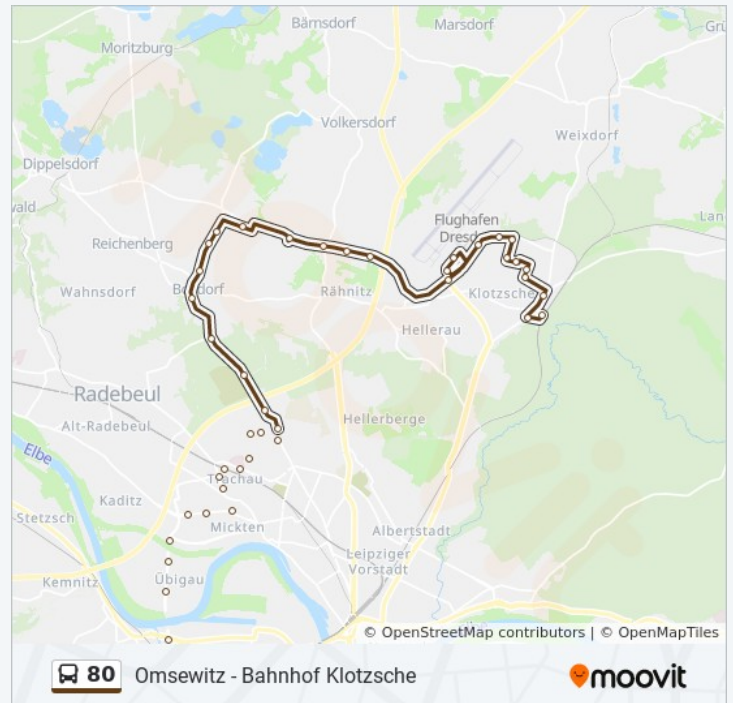

Omsewitz
Adalbert-Stifter-Weg
Altburgstädtel
Lise-Meitner-Straße
Gorbitzer Straße
Arthur-Weineck-Straße
Grillparzerstraße
Ockerwitzer Straße
Altcotta
Flügelweg
Werftstraße
Overbeckstraße
Gewerbegebiet Kaditz
Elbepark
Wächterstraße
Bunsenstraße
Rankestraße
Peschelstraße
S-Bahnhof Trachau
Krankenhaus Neustadt
Kopernikusstraße
Achener Straße
Stephanstraße
Platanenstraße
Wilder Mann
Neuländer Straße
Heidefriedhof
Baumwiese
Boxdorf, AM Grunde
Feuerwehr Boxdorf
Boxdorf, Querweg
Boxdorf, An Der Triebe
Boxdorf, AM Weiher

Dienstag	04:22
Mittwoch	04:22
Donnerstag	04:22
Freitag	04:22
Samstag	05:02 - 07:08
Sonntag	05:02 - 07:08

Buslinie 80 Info

Richtung: Flughafen

Stationen: 39

Fahrtdauer: 52 Min

Linien Informationen: