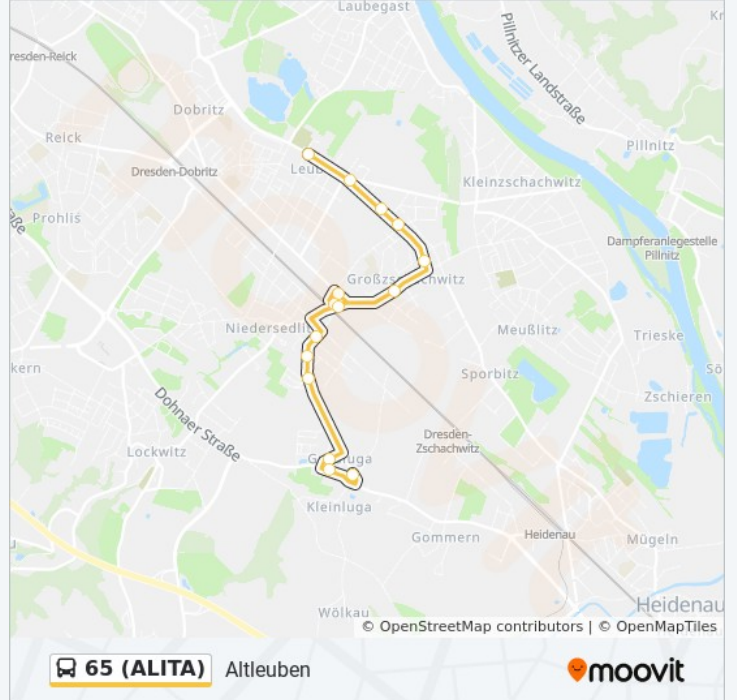

Buslinie 65 (ALITA) Info

Richtung: Luga

Stationen: 13

Fahrdauer: 15 Min

Linien Informationen:

Richtung: Tronitzer Straße

11 Haltestellen

[LINIENPLAN ANZEIGEN](#)

- Altleuben
- Berthold-Haupt-Straße
- Kastanienstraße
- Weißdornstraße
- Bahnhofstraße
- AM Wiesenrand
- Struppener Straße
- AM Brüchigt
- Johannes-Brahms-Straße
- Hüfnerweg
- Tronitzer Straße

Buslinie 65 (ALITA) Fahrpläne

Abfahrzeiten in Richtung Tronitzer Straße

Montag	01:12 - 04:12
Dienstag	01:12 - 04:12
Mittwoch	01:12 - 04:12
Donnerstag	01:12 - 04:12
Freitag	01:12 - 04:12
Samstag	01:12 - 04:42
Sonntag	01:12 - 04:41

Buslinie 65 (ALITA) Info

Richtung: Tronitzer Straße

Stationen: 11

Fahrtdauer: 10 Min

Linien Informationen:

Buslinie 65 (ALITA) Offline Fahrpläne und Netzkarten stehen auf moovitapp.com zur Verfügung. Verwende den [Moovit App](#), um Live Bus Abfahrten, Zugfahrpläne oder U-Bahn Fahrplanzeiten zu sehen, sowie Schritt für Schritt Wegangaben für alle öffentlichen Verkehrsmittel in Dresden zu erhalten.