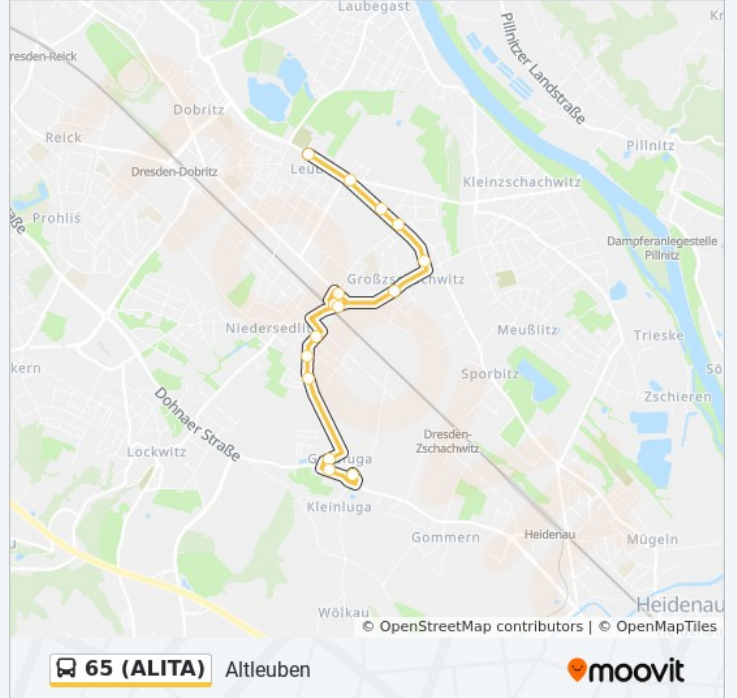

Buslinie 65 (ALITA) Info**Richtung:** Altleuben**Stationen:** 15**Fahrdauer:** 13 Min**Linien Informationen:**

Richtung: Luga

13 Haltestellen

[LINIENPLAN ANZEIGEN](#)

Altleuben
 Berthold-Haupt-Straße
 Kastanienstraße
 Weißdornstraße
 Bahnhofstraße
 Schöner Straße
 Försterlingstraße
 S-Bahnhof Niedersedlitz
 Prof.-Billroth-Straße
 Niedersedlitzer Platz
 Veilchenstraße
 Kremser Straße
 Luga

Buslinie 65 (ALITA) Info

Richtung: Luga

Stationen: 13

Fahrdauer: 15 Min

Linien Informationen:

Richtung: Tronitzer Straße

11 Haltestellen

[LINIENPLAN ANZEIGEN](#)

- Altleuben
- Berthold-Haupt-Straße
- Kastanienstraße
- Weißdornstraße
- Bahnhofstraße
- AM Wiesenrand
- Struppener Straße
- AM Brüchigt
- Johannes-Brahms-Straße
- Hüfnerweg
- Tronitzer Straße

Buslinie 65 (ALITA) Fahrpläne

Abfahrzeiten in Richtung Tronitzer Straße

Montag	01:12 - 04:12
Dienstag	01:12 - 04:12
Mittwoch	01:12 - 04:12
Donnerstag	01:12 - 04:12
Freitag	01:12 - 04:12
Samstag	01:12 - 04:42
Sonntag	01:12 - 04:41

Buslinie 65 (ALITA) Info