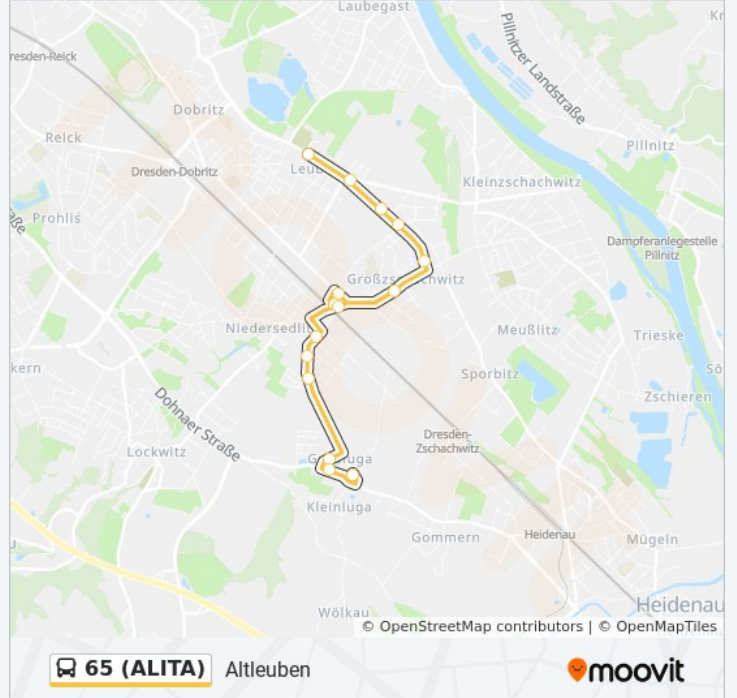

Richtung: Luga

13 Haltestellen

[LINIENPLAN ANZEIGEN](#)

Altleuben
Berthold-Haupt-Straße
Kastanienstraße
Weißdornstraße
Bahnhofstraße
Schöner Straße
Försterlingstraße
S-Bahnhof Niedersedlitz
Prof.-Billroth-Straße
Niedersedlitzer Platz
Veilchenstraße
Kremser Straße
Luga

Buslinie 65 (ALITA) Fahrpläne

Abfahrzeiten in Richtung Luga

Montag	01:12 - 04:12
Dienstag	01:12 - 04:12
Mittwoch	01:12 - 04:12
Donnerstag	01:12 - 04:12
Freitag	01:12 - 04:12
Samstag	01:12 - 04:42
Sonntag	01:12 - 04:41

Buslinie 65 (ALITA) Info

Richtung: Luga

Stationen: 13

Fahrdauer: 15 Min

Linien Informationen: