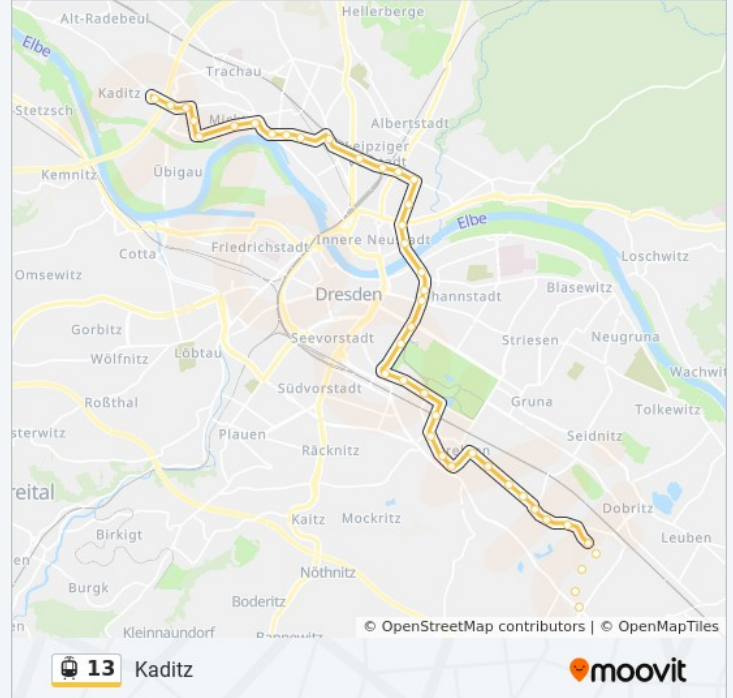

Altreick

Hülßestraße

Lohrmannstraße

Wieckestraße

Otto-Dix-Ring

Eugen-Bracht-Straße

Cäcilienstraße

Hugo-Bürkner-Straße

Bischofsweg

S-Bahnhof Bischofsplatz

Friedensstraße

Liststraße

Bürgerstr

Rathaus Pieschen

Altpieschen

Mickten

Trachauer Straße

An Der Flutrinne

Sörnewitzer Straße

Elbepark

Washingtonstraße

Kaditz, Riegelplatz

Richtung: Mickten

36 Haltestellen

Lohrmannstraße

Wieckestraße

Otto-Dix-Ring

Eugen-Bracht-Straße

Cäcilienstraße

Hugo-Bürkner-Straße

Mockritzer Straße

Wasaplatz