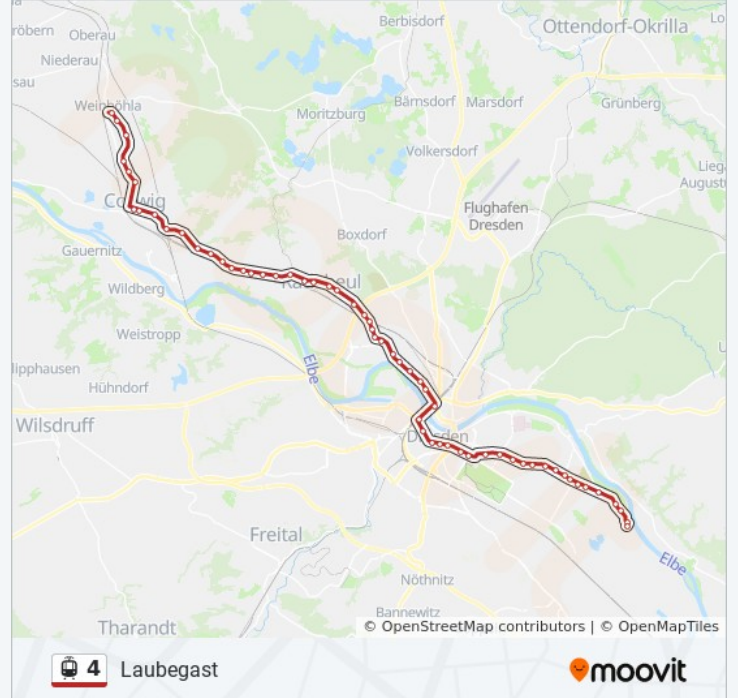

S-Bahnhof Trachau West

Kleestraße

Radebeul, Forststraße

Radebeul, Zinzendorfstraße

Radebeul, Hauptstraße

Radebeul, Schildenstraße

Radebeul, Wasastraße

Radebeul, Landesbühne Sachsen

Radebeul, Zillerstraße

Radebeul, Dr.-Külz-Straße

Radebeul, Borstraße

Radebeul, Gradsteg

Radebeul. Moritzburger Straße

Radebeul West, Flemmingstraße

Richtung: Weinböhla

60 Haltestellen

[LINIENPLAN ANZEIGEN](#)

Friedhof Leuben
Großglocknerstraße
Laibacher Straße
Leubener Straße
Hermann-Seidel-Straße
Alttolkewitz
Wasserkraftwerk Tolkewitz
Tolkewitz, Schulcampus
Johannisfriedhof
Striesen, Ludwig-Hartmann-Straße
Striesen, Altenberger Straße
Gottleubaer Straße
Pohlandplatz (Technische Sammlungen)
Bergmannstraße
Spenerstraße
Mosenstraße
Fetscherplatz
Krankenhaus St. Joseph-Stift
Straßburger Platz (Gläserne Manufaktur)
Deutsches Hygiene-Museum
Pirnaischer Platz (Stadtmuseum)
Altmarkt
Postplatz (2)
AM Zwingerteich
Kongresszentrum (Haus Der Presse)
Anton-/Leipziger Straße
Alter Schlachthof
Alexander-Puschkin-Platz
Oschatzer Straße

Richtung: Weinböhla

Stationen: 60

Fahrdauer: 82 Min

Linien Informationen:

Altpieschen

Mickten

Alttrachau

Rankestraße