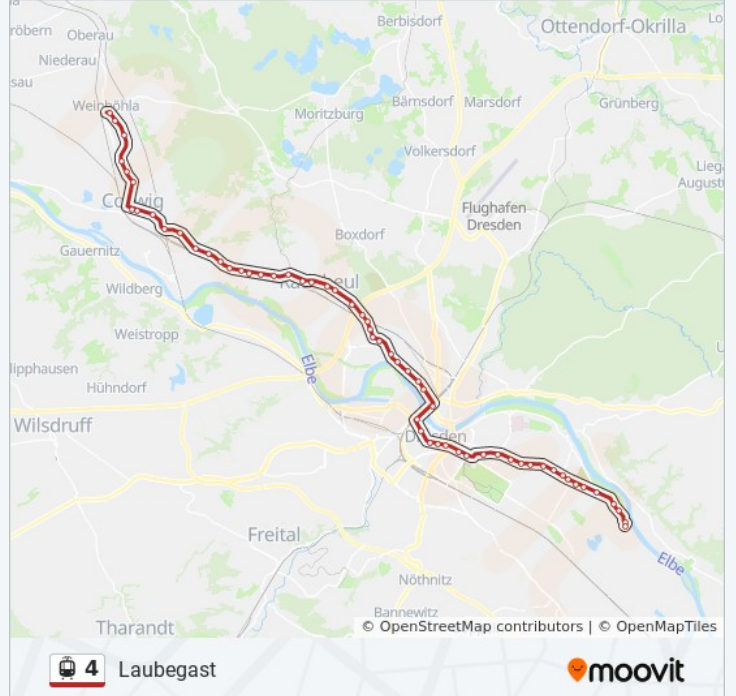

Alexander-Puschkin-Platz

Alter Schlachthof

Anton-/Leipziger Straße

Kongresszentrum (Haus Der Presse)

AM Zwingerteich

Postplatz (1)

Altmarkt

Pirnaischer Platz (Stadtmuseum)

Deutsches Hygiene-Museum

Straßburger Platz (Gläserne Manufaktur)

Krankenhaus St. Joseph-Stift

Fetscherplatz

Mosenstraße

Striesen, Spenerstraße

Bergmannstraße

Pohlandplatz (Technische Sammlungen)

Gottleubaer Straße

Striesen, Altenberger Straße

Striesen, Ludwig-Hartmann-Straße

Johannisfriedhof

Tolkewitz, Schulcampus

Wasserwerk Tolkewitz

Alttolkewitz

Hermann-Seidel-Straße

Leubener Straße

Kronstädter Platz

Richtung: Mickten

31 Haltestellen

[LINIENPLAN ANZEIGEN](#)

Weinböhlen, Rathausstraße

Weinböhlen, Gellertstraße

Weinböhlen, Köhlerstraße