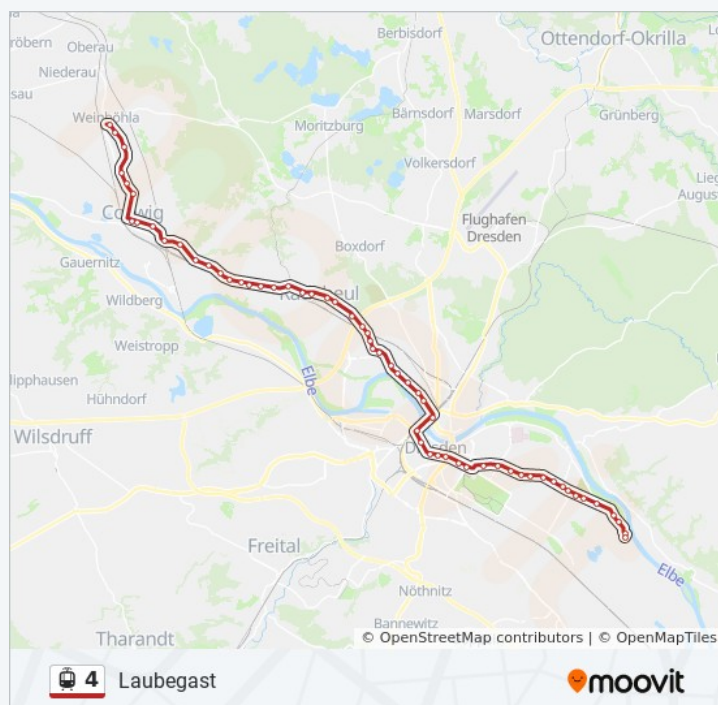

Striesen, Ludwig-Hartmann-Straße

Striesen, Altenberger Straße

Gottleubaer Straße

Pohlandplatz (Technische Sammlungen)

Bergmannstraße

Spenerstraße

Mosenstraße

Fetscherplatz

Krankenhaus St. Joseph-Stift

Straßburger Platz (Gläserne Manufaktur)

Deutsches Hygiene-Museum

Pirnaischer Platz (Stadtmuseum)

Altmarkt

Straßenbahnlinie 4 Fahrpläne

Abfahrzeiten in Richtung Radebeul Ost

Montag	21:12 - 21:42
Dienstag	21:12 - 21:42
Mittwoch	21:12 - 21:42
Donnerstag	21:12 - 21:42
Freitag	21:12 - 21:42
Samstag	03:44 - 21:42
Sonntag	03:44

Straßenbahnlinie 4 Info

Richtung: Radebeul Ost

Stationen: 37

Fahrtdauer: 49 Min

Linien Informationen:

Postplatz (2)

AM Zwingerteich

Kongresszentrum (Haus Der Presse)