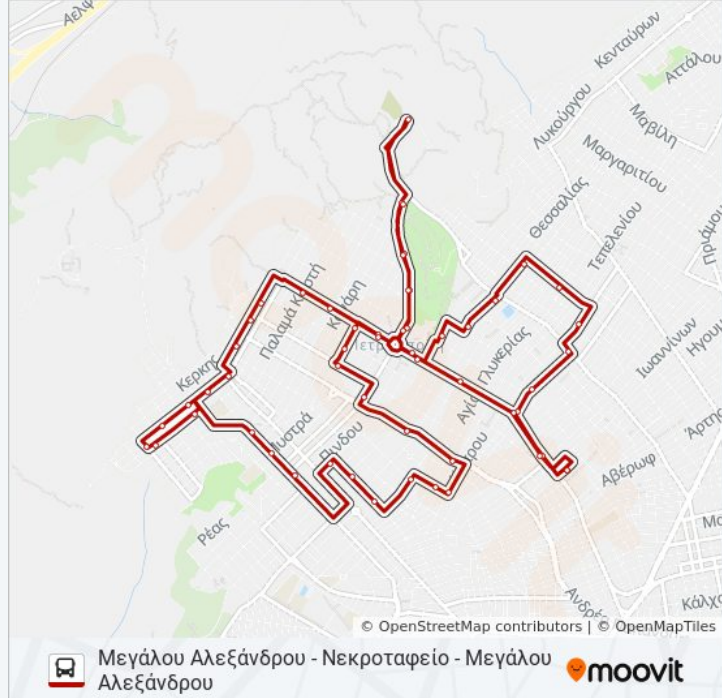

28ης Οκτωβρίου

Σχολείο

Αγ. Λαύρας

Κύπρου

14η Παλατιανής

15η Παλατιανής

Τσακάλωφ

Τσακάλωφ Και Θεσσαλίας

Καπή

Περικλέους

8η Κηπουπόλεως

9η Κηπουπόλεως

10η Κηπουπόλεως

11η Κηπουπόλεως

12η Κηπουπόλεως

11η Κηπουπόλεως

10η Κηπουπόλεως

9η Κηπουπόλεως

Σχολείο Δομ. Κομνηνός

Οδυσσέα Ανδρούτσου

Στροφή

Βορείου Ηπείρου

Κ. Παλαμά

Γεφυράκι

Καμινιώτη

Παλ. Τέρμα

Κονίτσης

Θράκης

Θράκης Και Ελαιών

Θράκης Και Κλειστούρας

Αγ. Γλυκερίας

Δαβάκη

Μακεδονίας