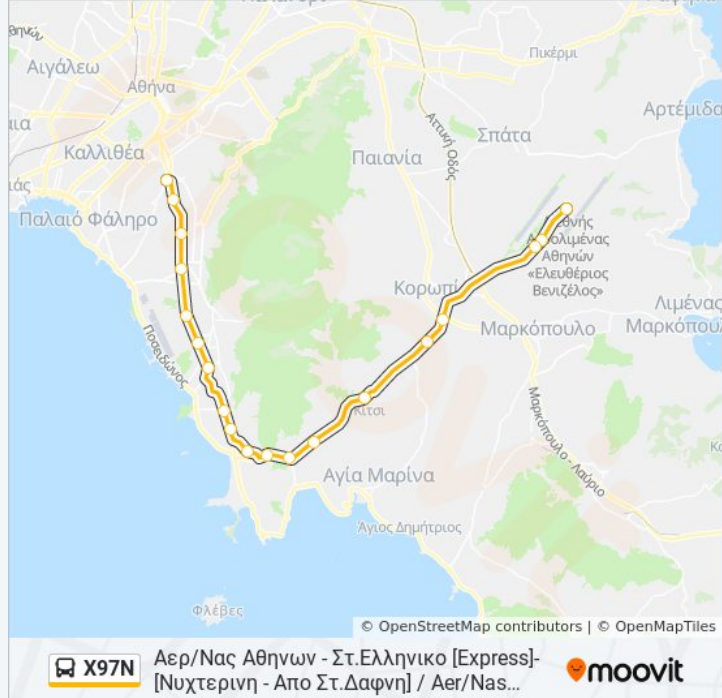

Κτιριο Διοικησης - Administration Building

Τελωνειο - Customs Offices

Κτιριο Αναχωρησεων - Departures Terminal

Πυλη 8 - Gate 8

Αερολιμενας Αθηνων (Κτηριο Αφιξεων) - Athens International Airport (Arrivals Terminal)

Κατεύθυνση: Αερ/Νας Αθηνων - Στ.Ελληνικο [Express]-[Νυχτερινη - Εως Στ.Δαφνη] / Aer/Nas Athinon - St.Elliniko [Express]-[To Dafni]

19 στάσεις

[ΠΡΟΒΟΛΗ ΔΡΟΜΟΛΟΓΙΩΝ ΓΡΑΜΜΗΣ](#)

Αερολιμενας Αθηνων (Κτηριο Αφιξεων) - Athens International Airport (Arrivals Terminal)

Εμπ/Κο Παρκο Αεροδρομιου - Airport Commercial Park

Κτιριο Διοικησης - Administration Building

Διασταυρωση Κορωπιου - Diastayrosh Kororioy

Ζηνωνος - Zhnonos

Ψηλοκορυφη - Pshlokoryfh

Σχ. Ευελπιδων - Sx. Eyelpidon

Εκκλησια - Ekklhsia

Διλοφο - Dilofo

Ξανθου - Xanthoy

Αγ. Ιωαννης - Ag. Ioannhs

Νιρβανα - Nirbana

Ανθεων - Antheon

Τροχαια - Troxaia

Στ. Ελληνικο - St. Ellhniko

2η Αργυρουπολεως - 2nd Argyroypoleos

Ώρες Δρομολογιων για τη γραμμή X97N λεωφορειο

Αερ/Νας Αθηνων - Στ.Ελληνικο [Express]-[Νυχτερινη - Εως Στ.Δαφνη] / Aer/Nas Athinon - St.Elliniko [Express]-[To Dafni] Πρόγραμμα Διαδρομής:

Δευτέρα	12:05 ΠΜ - 11:10 ΜΜ
Τρίτη	12:05 ΠΜ - 11:10 ΜΜ
Τετάρτη	12:05 ΠΜ - 11:10 ΜΜ
Πέμπτη	12:05 ΠΜ - 11:10 ΜΜ
Παρασκευή	12:05 ΠΜ - 11:10 ΜΜ
Σάββατο	12:05 ΠΜ - 11:10 ΜΜ
Κυριακή	12:05 ΠΜ - 3:05 ΠΜ

Πληροφορίες για τη γραμμή X97N λεωφορειο

Κατεύθυνση: Αερ/Νας Αθηνων - Στ.Ελληνικο [Express]-[Νυχτερινη - Εως Στ.Δαφνη] / Aer/Nas Athinon - St.Elliniko [Express]-[To Dafni]

Στάσεις: 19

Διάρκεια Ταξιδιού: 48 λεπ

Περίληψη Γραμμής: