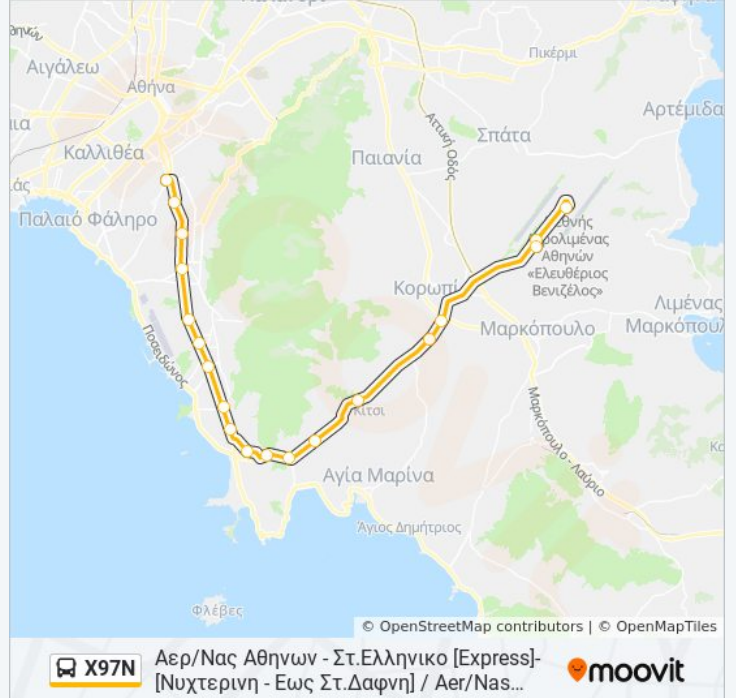

Κατεύθυνση: Αερ/Νας Αθηνων - Στ.Ελληνικο [Express]-[Νυχτερινη - Εως Στ.Δαφνη] / Aer/Nas Athinon - St.Elliniko [Express]-[To Dafni]

Στάσεις: 19

Διάρκεια Ταξιδιού: 48 λεπ

Περίληψη Γραμμής:

Στ. Ηλιουπολη - St. Hlioupolh

Ελκα-Στ.Αγ.Δημητριος - Elka - St. Ag. Dhmhtrios

Αφετηρια (Στ. Δαφνησ) - St. Dafnh

Οι ώρες δρομολογίων και οι χάρτες διαδρομών για τη γραμμή X97N λεωφορείο είναι διαθέσιμες σε ένα εκτός σύνδεσης PDF στο moovitapp.com. Χρησιμοποιήστε [Εφαρμογή Moovit](#) για να δείτε ώρες λεωφορείων ζωντανά, δρομολόγια τρένων ή μετρό και βήμα βήμα οδηγίες για όλες τις δημόσιες συγκοινωνίες στη πόλη Αθήνα.