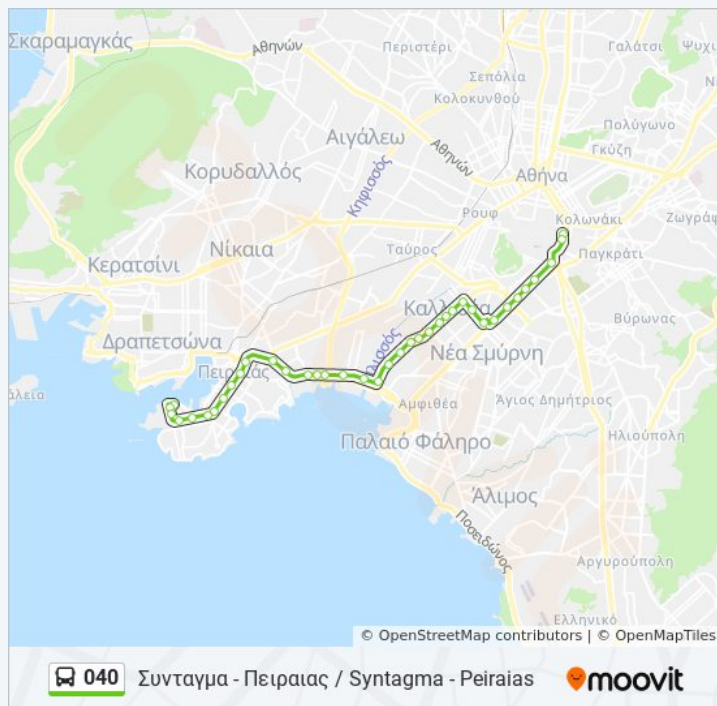

- Τερμα 040 (Συνταγμα) - Syntagma
- Φιλελλινων - Filellhnon
- Μακρυγιαννη - Makrygiannh
- Στ. Συγγρου-Φιξ - St. Syggrou-Fix
- Ολυμπιακη - Olympiakh
- Γεφυρα - Gefyra
- Παντειος - Panteios
- Αγ. Σωστης - Ag. Sosths
- 1η Χαροκοπου - 1st Charokorou
- 2η Χαροκοπου - 2nd Charokorou
- Χαροκοπου - Charokorouy
- Δημητρακοπουλου - Dhmhtrakoroylou
- Καλλιθεα - Kallithea
- Πλ. Δαβακη - Pl. Davakh
- Σκρα - Skra
- Κ.Ε.Α.Τ. Πρ.Οικος Τυφλων - Κ.Ε.Α.Τ. Pr.Oikos Tyflon
- Αγ. Ελευσα - Ag.Eleousa
- Πυροσβεστικη - Pyrosvestiki
- Ιζολα - Izola
- Τζιτζιφιες - Tzitzifies
- Μαρκομιχελακειο - Markomixelakio
- Γυμνασιο - Gymnasio
- Σκαι - Skai
- Νεο Φαληρο - Neo Falhro
- Ησαπ Ν. Φαληρου - Hsap N. Falhrou
- Δεκαεπτα - Dekaepta
- Εστια Ναυτικων - Estia Naytikon
- Καλαμακι - Kalamaki
- Δημοτικο - Dhmotiko
- Πλ. Κοραη - Pl. Korah
- Τερψιθεα - Terpsithea

Δευτέρα	24 ώρες
Τρίτη	24 ώρες
Τετάρτη	24 ώρες
Πέμπτη	24 ώρες
Παρασκευή	24 ώρες
Σάββατο	24 ώρες
Κυριακή	24 ώρες

Πληροφορίες για τη γραμμή 040 λεωφορείο
Κατεύθυνση: Συνταγμα - Πειραιας / Syntagma - Peiraias
Στάσεις: 38
Διάρκεια Ταξιδιού: 43 λεπ
Περίληψη Γραμμής: