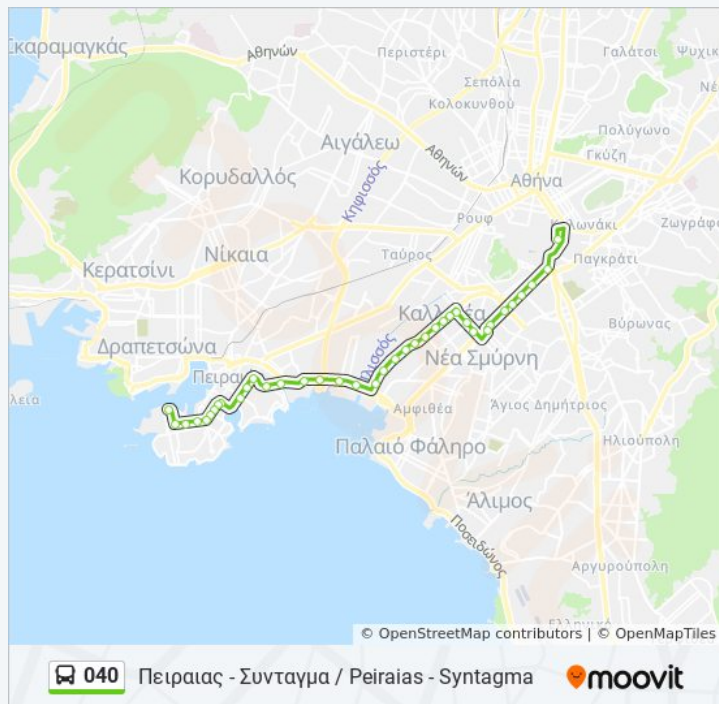

Στάσεις: 38

Διάρκεια Ταξιδιού: 45 λεπ

Περίληψη Γραμμής:

Κατεύθυνση: Συνταγμα - Πειραιας / Syntagma - Peiraias

38 στάσεις

Ώρες Δρομολογίων για τη γραμμή 040 λεωφορείο

Συνταγμα - Πειραιας / Syntagma - Peiraias
Πρόγραμμα Διαδρομής: