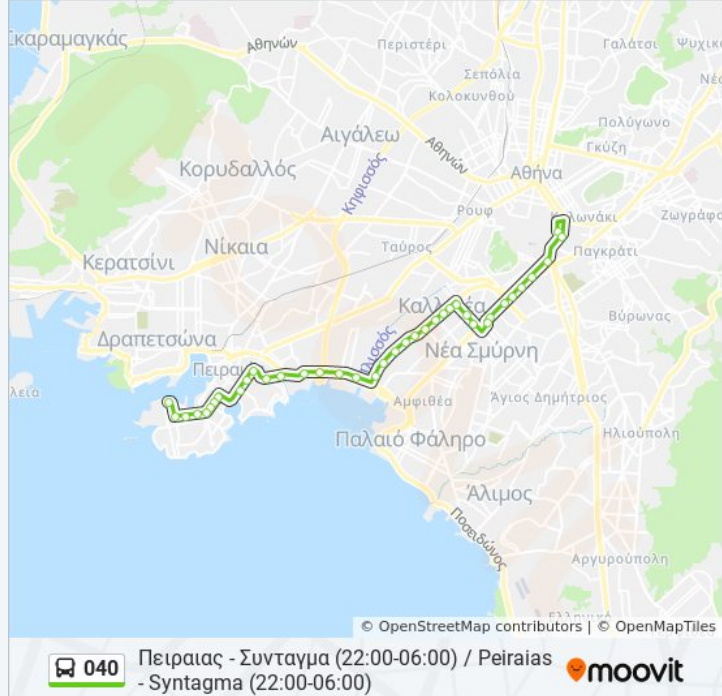

Κατεύθυνση: Πειραιας - Συνταγμα / Peiraias - Syntagma

38 στάσεις

[ΠΡΟΒΟΛΗ ΔΡΟΜΟΛΟΓΙΩΝ ΓΡΑΜΜΗΣ](#)

Αφετηρία 040 (Πειραιας) - Peiraias

Κλεισοβης - Kleisobhs

Σκαλακιά - Skalakia

Γουβα - Gouba

Σχολεία - Sxoleia