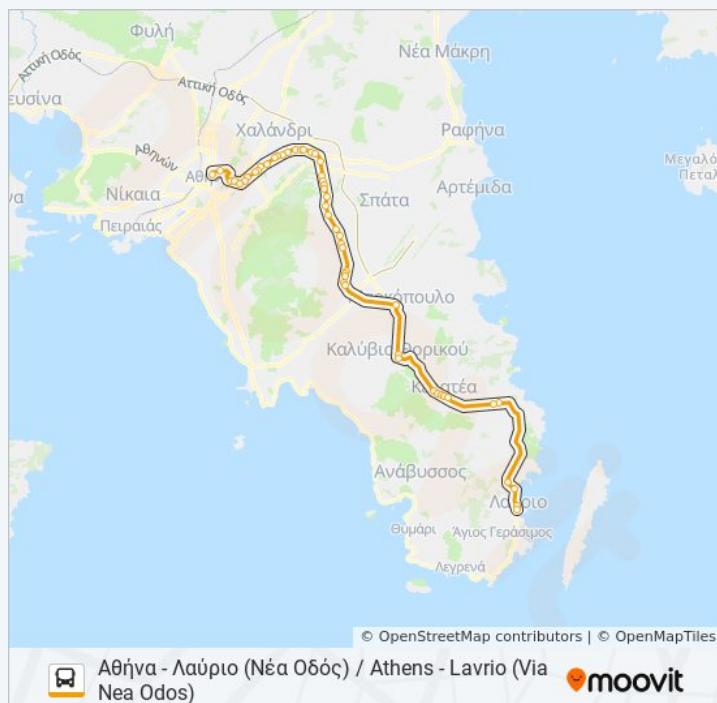

Τροχαία Κερατέας

Aegean

**Ώρες Δρομολογίων για τη γραμμή ΑΘΉΝΑ -
ΛΑΎΡΙΟ / ATHENS - LAVRIO λεωφορείο**

Αθήνα - Λαύριο (Νέα Οδός) / Athens - Lavrio (Via
Nea Odos) Πρόγραμμα Διαδρομής:

Δευτέρα	5:45 ΠΜ - 10:00 ΜΜ
Τρίτη	5:45 ΠΜ - 10:00 ΜΜ
Τετάρτη	5:45 ΠΜ - 10:00 ΜΜ
Πέμπτη	5:45 ΠΜ - 10:00 ΜΜ
Παρασκευή	5:45 ΠΜ - 10:00 ΜΜ
Σάββατο	5:45 ΠΜ - 10:00 ΜΜ
Κυριακή	5:45 ΠΜ - 10:00 ΜΜ

**Πληροφορίες για τη γραμμή ΑΘΉΝΑ - ΛΑΎΡΙΟ /
ATHENS - LAVRIO λεωφορείο**

Κατεύθυνση: Αθήνα - Λαύριο (Νέα Οδός) / Athens -
Lavrio (Via Nea Odos)

Στάσεις: 38

Διάρκεια Ταξιδιού: 69 λεπ

Περίληψη Γραμμής:

Σχολεία Κερατέας