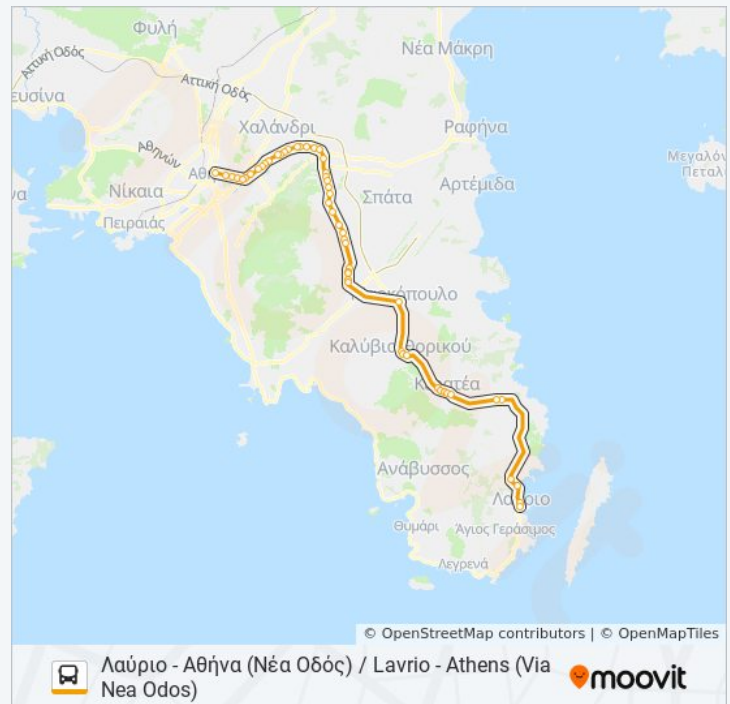

Κατεύθυνση: Λαύριο - Αθήνα (Νέα Οδός) / Lavrio - Athens (Via Nea Odos)

Στάσεις: 39

Διάρκεια Ταξιδιού: 73 λεπ

Περίληψη Γραμμής:

Ικα

Ερτ

Πλ. Αγ. Παρασκευής

Τόμπρα