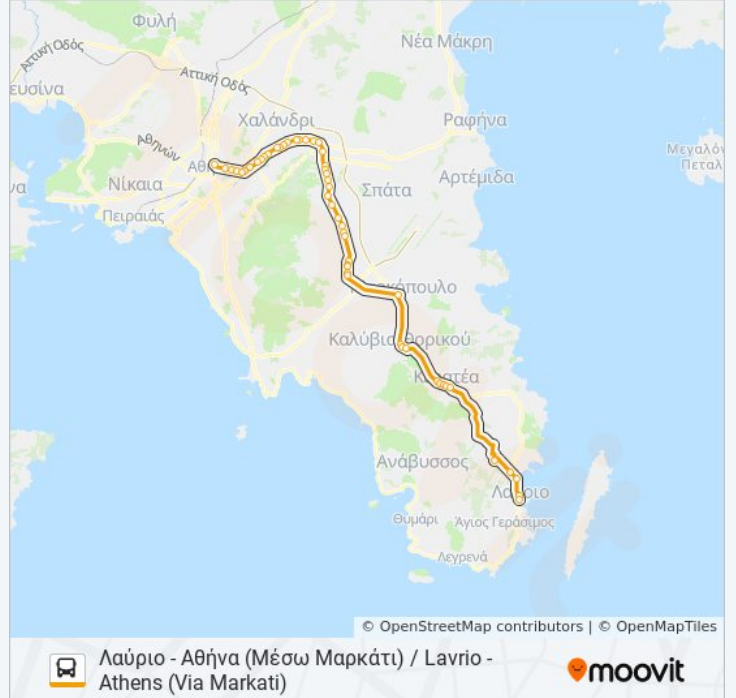

**Πληροφορίες για τη γραμμή ΑΘΉΝΑ - ΛΑΎΥΡΙΟ /
ATHENS - LAVRIO λεωφορείο**

Κατεύθυνση: Λαύριο - Αθήνα (Μέσω Μαρκάτι) /
Lavrio - Athens (Via Markati)

Στάσεις: 38

Διάρκεια Ταξιδιού: 79 λεπ

Περίληψη Γραμμής:

1η Καρελά

Νομισματοκοπείο

**Κατεύθυνση: Λαύριο - Αθήνα (Μέσω Πλάκας) /
Lavrio - Athens (Via Plakas)**

38 στάσεις

[ΠΡΟΒΟΛΗ ΔΡΟΜΟΛΟΓΙΩΝ ΓΡΑΜΜΗΣ](#)

Λιμάνι Λαυρίου

Εκδοτήρια Πλοίων

Διασταύρωση Θορικού

Δ.Ε.Η. Λαυρίου