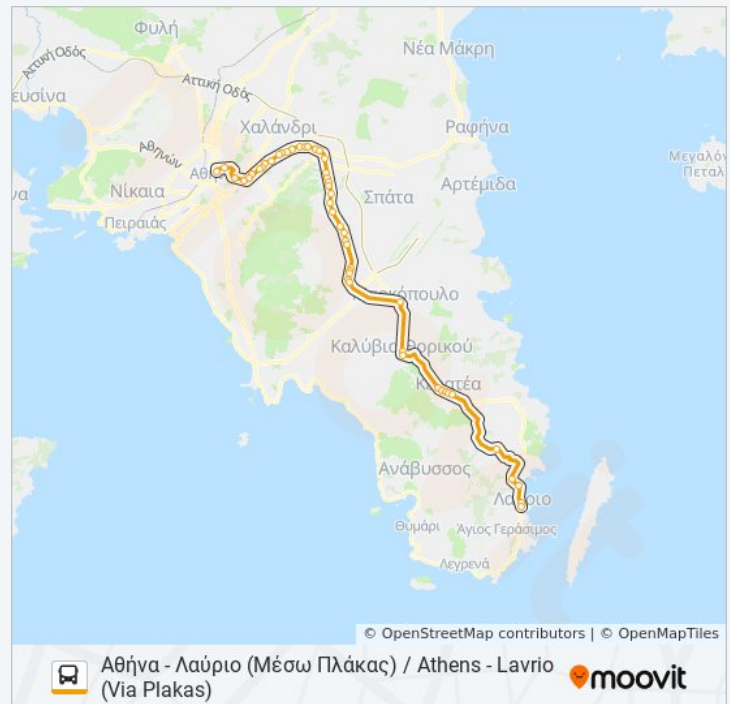

Εκδοτήρια Πλοίων

Λιμάνι Λαυρίου

Κυριακή

6:45 ΠΜ - 7:45 ΜΜ

Πληροφορίες για τη γραμμή ΑΘΗΝΑ - ΛΑΥΡΙΟ / ATHENS - LAVRIO λεωφορείο

Κατεύθυνση: Αθήνα - Λαύριο (Μέσω Πλάκας) /
Athens - Lavrio (Via Plakas)

Στάσεις: 37

Διάρκεια Ταξιδιού: 65 λεπ

Περίληψη Γραμμής:

**Κατεύθυνση: Αθήνα - Λαύριο (Νέα Οδός) /
Athens - Lavrio (Via Nea Odos)**

38 στάσεις

[ΠΡΟΒΟΛΗ ΔΡΟΜΟΛΟΓΙΩΝ ΓΡΑΜΜΗΣ](#)

Στ. Νομισματοκοπείο

Τόμπρα

Πλ. Παρασκευής