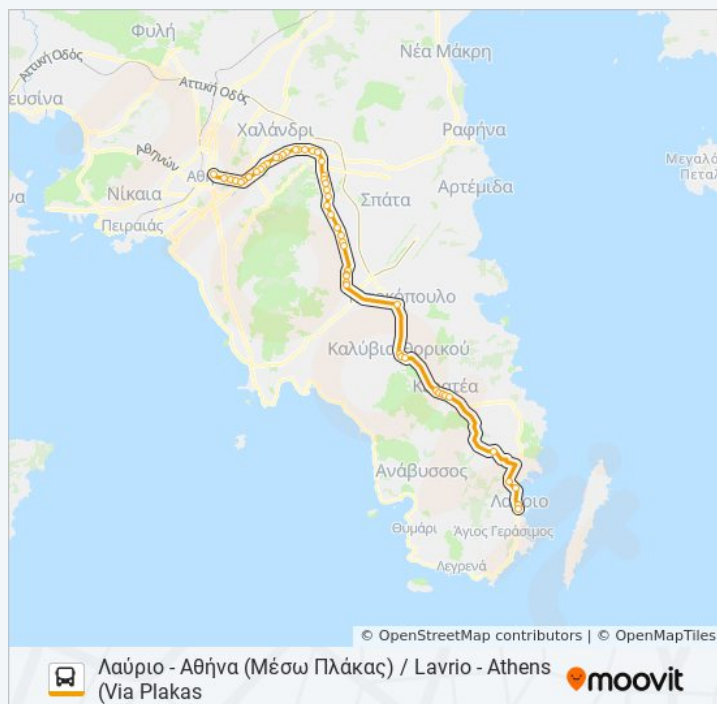

Ικα

Ερπ

Πλ. Αγ. Παρασκευής

Τόμπρα

Νομισματοκοπείο

Στάσεις: 38

Διάρκεια Ταξιδιού: 66 λεπ

Περίληψη Γραμμής:

Κατεύθυνση: Λαύριο - Αθήνα (Νέα Οδός) / Lavrio - Athens (Via Nea Odos)

39 στάσεις

[ΠΡΟΒΟΛΗ ΔΡΟΜΟΛΟΓΙΩΝ ΓΡΑΜΜΗΣ](#)

Λιμάνι Λαυρίου

Ώρες Δρομολογίων για τη γραμμή ΑΘΉΝΑ - ΛΑΎΡΙΟ / ATHENS - LAVRIO λεωφορείο

Λαύριο - Αθήνα (Νέα Οδός) / Lavrio - Athens (Via Nea Odos) Πρόγραμμα Διαδρομής: