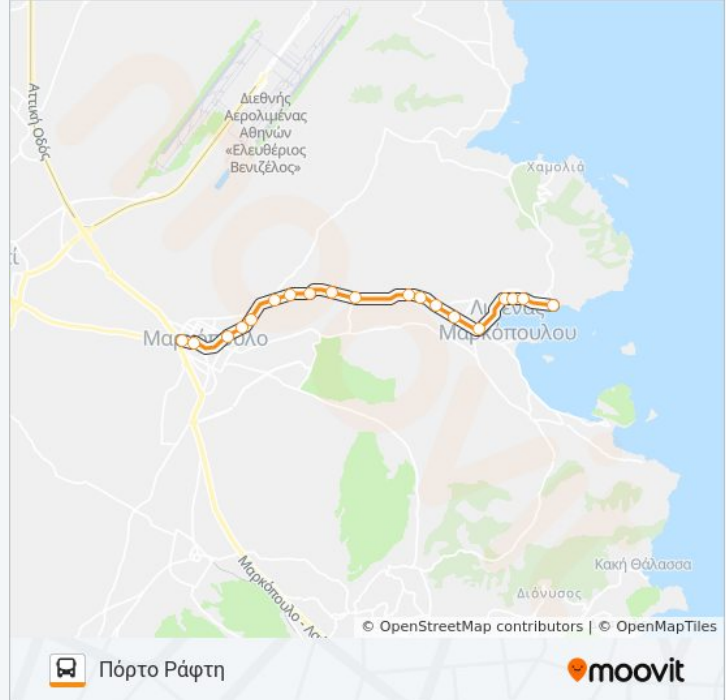

**Ώρες Δρομολογίων για τη γραμμή
ΜΑΡΚΟΠΟΥΛΟ - ΠΟΡΤΟ ΡΑΦΤΗ /
ΜΑΡΚΟΡΟΥΛΟ - PORTO RAFTI λεωφορείο**

Άγιος Σπυριδωνας - Αυλάκι Πρόγραμμα Διαδρομής:

Δευτέρα	7:10 ΠΜ - 10:10 ΜΜ
Τρίτη	7:10 ΠΜ - 10:10 ΜΜ
Τετάρτη	7:10 ΠΜ - 10:10 ΜΜ
Πέμπτη	7:10 ΠΜ - 10:10 ΜΜ
Παρασκευή	7:10 ΠΜ - 10:10 ΜΜ
Σάββατο	7:10 ΠΜ - 10:10 ΜΜ
Κυριακή	7:10 ΠΜ - 10:10 ΜΜ

**Πληροφορίες για τη γραμμή ΜΑΡΚΟΠΟΥΛΟ -
ΠΟΡΤΟ ΡΑΦΤΗ / ΜΑΡΚΟΡΟΥΛΟ - PORTO RAFTI
λεωφορείο****Κατεύθυνση:** Άγιος Σπυριδωνας - Αυλάκι**Στάσεις:** 15**Διάρκεια Ταξιδιού:** 14 λεπ**Περίληψη Γραμμής:**

Κατεύθυνση: Πόρτο Ράφτη

Ώρες Δρομολογίων για τη γραμμή
ΜΑΡΚΟΠΟΥΛΟ - ΠΟΡΤΟ ΡΑΦΤΗ /
MARKOPOYLO - PORTO RAFTI λεωφορείο
Πόρτο Ράφτη Πρόγραμμα Διαδρομής:

Δευτέρα	6:45 ΠΜ - 9:45 ΜΜ
Τρίτη	6:45 ΠΜ - 9:45 ΜΜ
Τετάρτη	6:45 ΠΜ - 9:45 ΜΜ
Πέμπτη	6:45 ΠΜ - 9:45 ΜΜ
Παρασκευή	6:45 ΠΜ - 9:45 ΜΜ
Σάββατο	6:45 ΠΜ - 9:45 ΜΜ
Κυριακή	6:45 ΠΜ - 9:45 ΜΜ

Πληροφορίες για τη γραμμή ΜΑΡΚΟΠΟΥΛΟ -
ΠΟΡΤΟ ΡΑΦΤΗ / MARKOPOYLO - PORTO RAFTI
λεωφορείο

Κατεύθυνση: Πόρτο Ράφτη

Στάσεις: 19

Διάρκεια Ταξιδιού: 26 λεπ

Περίληψη Γραμμής:

Οι ώρες δρομολογίων και οι χάρτες διαδρομών για τη γραμμή ΜΑΡΚΟΠΟΥΛΟ - ΠΟΡΤΟ ΡΑΦΤΗ / ΜΑΡΚΟΠΟΥΛΟ - PORTO RAFTI λεωφορείο είναι διαθέσιμες σε ένα εκτός σύνδεσης PDF στο moovitapp.com. Χρησιμοποιήστε [Εφαρμογή Moovit](#) για να δείτε ώρες λεωφορείων ζωντανά, δρομολόγια τρένων ή μετρό και βήμα βήμα οδηγίες για όλες τις δημόσιες συγκοινωνίες στη πόλη Αθήνα.