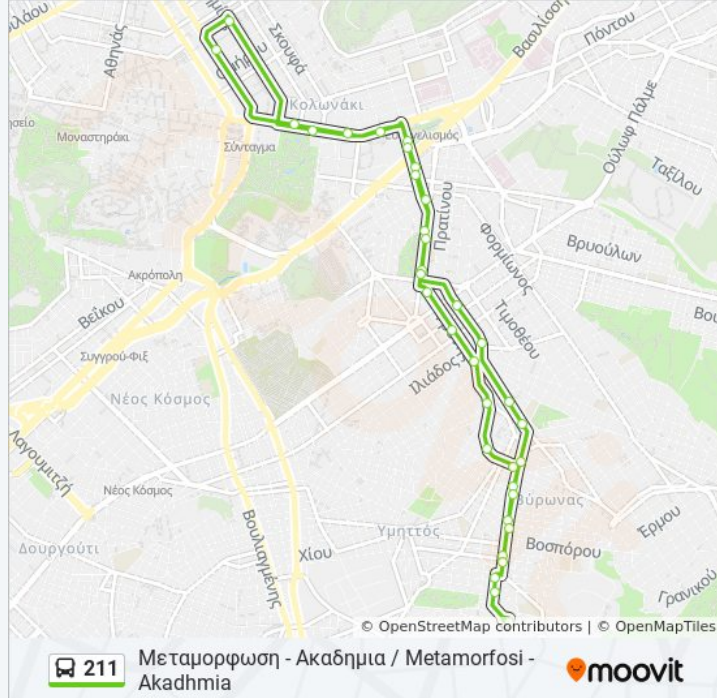

Αγορα - Agora

Μεταμορφωση - Metamorfosi

Τσιρακοπουλου - Tsirakorouloy

Παλαιο Τερμα - Palαιο Terma

Κουλων - Koulon

Αφετηρια 209,211 (Μεταμορφωση) -
Metamorfosh

Οι ώρες δρομολογίων και οι χάρτες διαδρομών για τη γραμμή 211 λεωφορείο είναι διαθέσιμες σε ένα εκτός σύνδεσης PDF στο moovitapp.com. Χρησιμοποιήστε [Εφαρμογή Moovit](#) για να δείτε ώρες λεωφορείων ζωντανά, δρομολόγια τρένων ή μετρό και βήμα βήμα οδηγίες για όλες τις δημόσιες συγκοινωνίες στη πόλη Αθήνα.