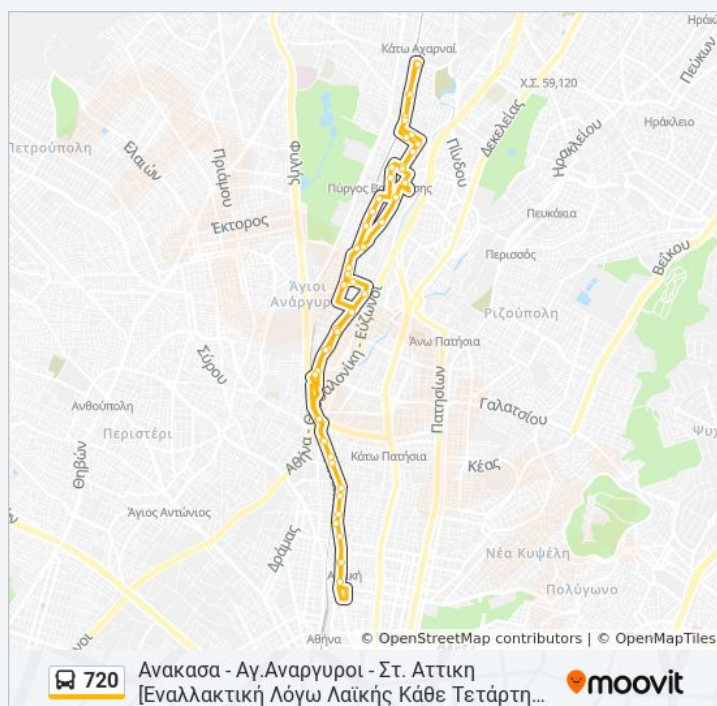

3η Αβερωφ

Παρασκευή

Δεν Λειτουργεί

Σάββατο

Δεν Λειτουργεί

Κυριακή

Δεν Λειτουργεί

Πληροφορίες για τη γραμμή 720 λεωφορείο

Κατεύθυνση: Ανακασα - Αγ.Αναργυροι - Στ. Αττικη
[Εναλλακτική Λόγω Λαϊκής Κάθε Τετάρτη 05:00-17:00]

Στάσεις: 49

Διάρκεια Ταξιδιού: 38 λεπ

Περίληψη Γραμμής:

Ναξου

Ναυπλίου

Σχολείο

Ηπείρου