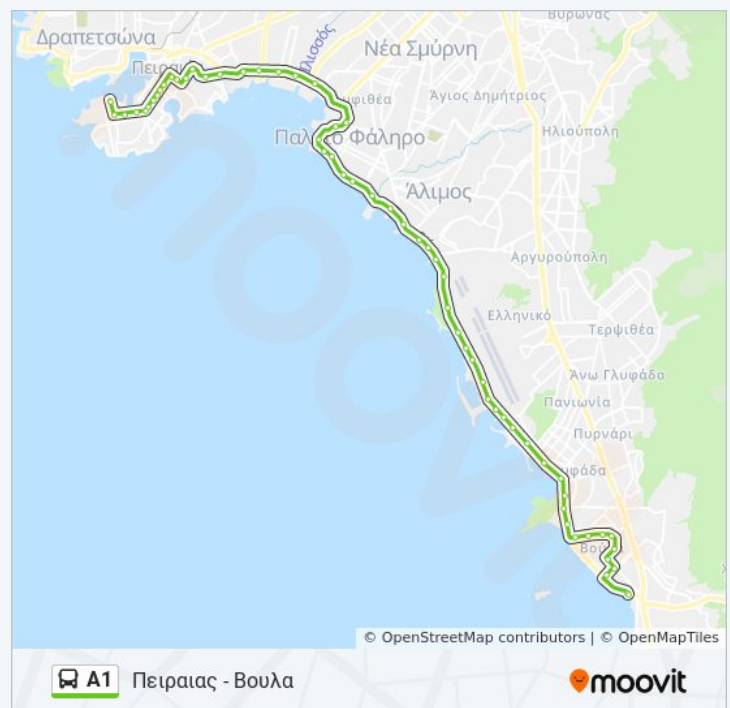

Χρησιμοποιήστε την εφαρμογή Moovit για να βρείτε τον πιο κοντινό σταθμό για τη γραμμή A1 λεωφορείο και να βρείτε πότε φτάνει η επόμενη γραμμή A1 λεωφορείο.

Κατεύθυνση: Βουλα - Πειραιας

61 στάσεις

[ΠΡΟΒΟΛΗ ΔΡΟΜΟΛΟΓΙΩΝ ΓΡΑΜΜΗΣ](#)

5:00 ΠΜ - 10:00 ΜΜ

Πληροφορίες για τη γραμμή A1 λεωφορείο

Κατεύθυνση: Πειραιας - Βουλα

Στάσεις: 60

Διάρκεια Ταξιδιού: 57 λεπ

Περίληψη Γραμμής:

1η Αγ. Κοσμά - 1st Ag. Kosma
2η Αγ. Κοσμάς - 2nd Ag. Kosmas
1η Ελληνικού - 1st Ellhnikoy
2η Ελληνικού - 2nd Ellinikoy
4η Ελληνικού - 4th Ellinikoy
Κολλεγιο - Kollegio
Δικηγορικά - Dikhgorika
2η Γλυφαδας - 2nd Glyfadas
3η Γλυφαδας - 3rd Glyfadas
5η Γλυφαδας - 5th Glyfadas
Πλ. Γλυφαδας - Pl. Glyfadas
Αντωνοπουλου - Antonoportoyloy
Αστερια - Asteria
Πικπα - Píkpa
Α' Πλαζ Βουλας - Α' Plaz Boylas
Νοσοκομείο - Nosokomeio
Βενιζελου - Benizeloy
Γαληνου - Galinoy
Σωκρατους - Sokratoys
Ξενοφωντος - Xenofontos
Αφροδιτης - Afrodiths
Παλ. Τερμα - Pal. Terma
Νηρεως - Nhreos
Τερμα - Αποβιβαση - Terma - Aponivasi
Τερμα 162,Α1,Α2 (Βουλα) - Voula