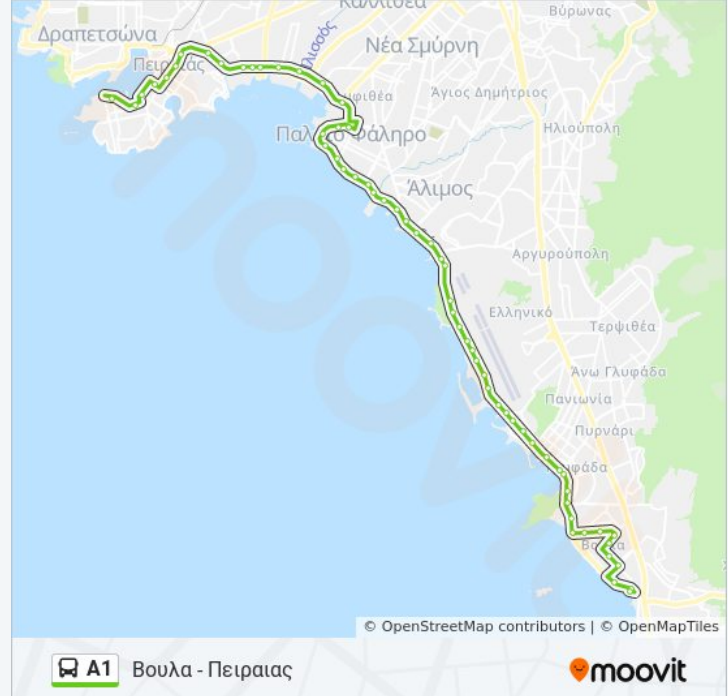

Κολλεγιο - Kollegio

4η Ελληνικου - 4th Ellinikoy

3η Ελληνικου - 3rd Ellinikoy

2η Ελληνικου - 2nd Ellhnikoy

1η Ελληνικου - 1st Ellhnikoy

2η Αγ. Κοσμας - 2nd Ag. Kosmas

Αθλητικό Κέντρο - Athlhtiko Kentro

1η Αγ. Κοσμα - 1st Ag. Kosma

Αλιμος - Alimos

5η Καλαμακιου - 5th Kalamakioy

4η Καλαμακιου - 4th Kalamakioy

3η Καλαμακιου - 3rd Kalamakioy

2η Καλαμακιου - 2nd Kalamakioy

1η Καλαμακιου - 1st Kalamakioy

Νεραϊδα - Neraida

Εδεμ - Edem

Πραππας - Prappas

Μπατης - Baths

Παλμυρα - Palmyra

Φλοισβος - Floisbos

Τροκαντερο - Trokantero

Ουλεν - Oylen

Φορος - Foros

Γεφυρα - Gefyra

Δελτα - Delta

Τζιτζιφιες - Tzitzifies

Μαρκομιχελακειο - Markomixelakio

Γυμνασιο - Gymnasio

Σκαι - Skai

Νεο Φαληρο - Neo Falhro

Ησαπ Ν. Φαληρου - Hsap N. Falhrou

Δεκαεπτα - Dekaepta

Εστια Ναυτικων - Estia Naytikon