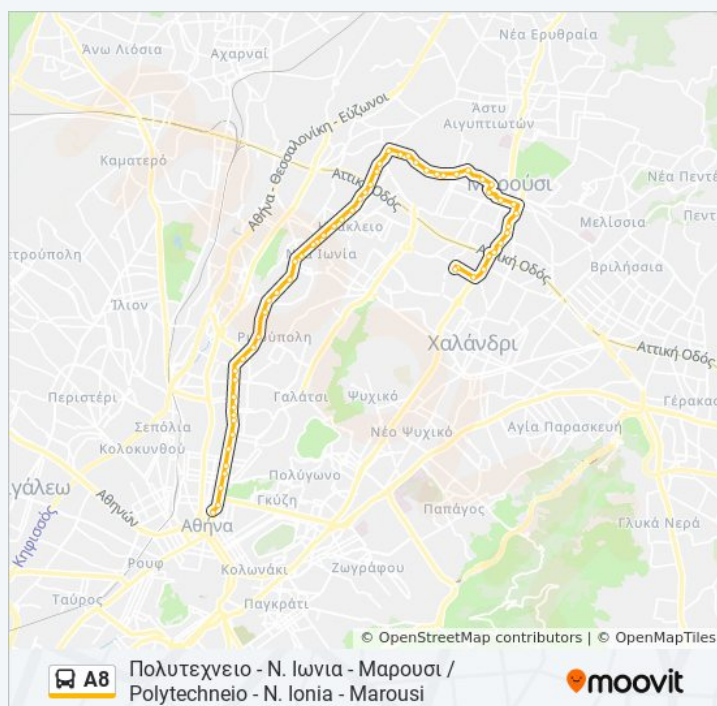

**Κατεύθυνση: Πολυτεχνειο - Ν. Ιωνια - Μαρουσι /
Polytechneio - N. Ionia - Marousi**

Στάσεις: 57

Διάρκεια Ταξιδιού: 60 λεπ

Περίληψη Γραμμής:

Ionias

Μιρουαρ - Miroyar

Αγ. Κων/Νος - Ag. Konstantinos

Σιδερα - Sidera