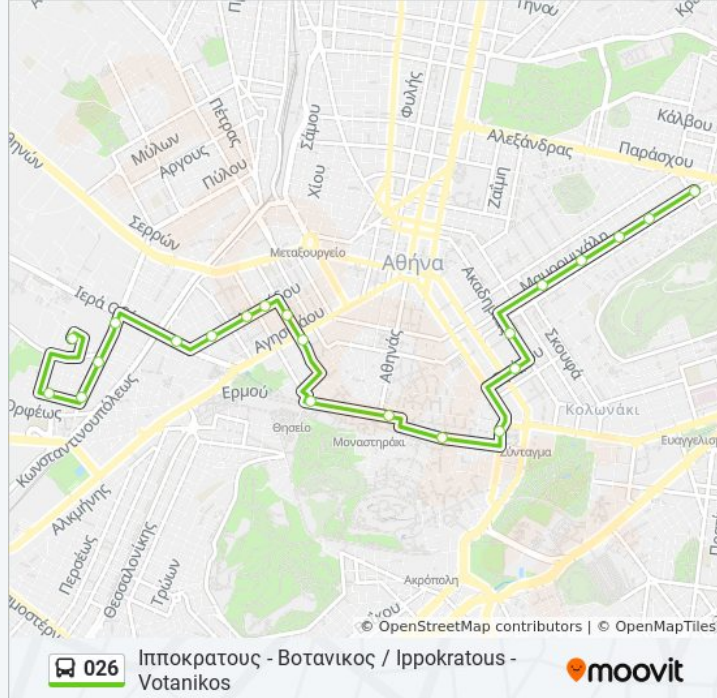

Σαλαμιнос - Salaminos

Μυκαλης - Mykalhs

Σιδερα - Sidera

Σπυρου Πατση - Spyrou Patsh

Ώρες Δρομολογίων για τη γραμμή 026 λεωφορείο

Ιπποκρατους - Βοτανικος / Ippokratous - Votanikos
Πρόγραμμα Διαδρομής:

Δευτέρα	5:15 ΠΜ - 11:00 ΜΜ
Τρίτη	5:15 ΠΜ - 11:00 ΜΜ
Τετάρτη	5:15 ΠΜ - 11:00 ΜΜ
Πέμπτη	5:15 ΠΜ - 11:00 ΜΜ
Παρασκευή	5:15 ΠΜ - 11:00 ΜΜ
Σάββατο	5:15 ΠΜ - 11:00 ΜΜ
Κυριακή	6:30 ΠΜ - 9:35 ΜΜ

Πληροφορίες για τη γραμμή 026 λεωφορείο

Κατεύθυνση: Ιπποκρατους - Βοτανικος /
Ippokratous - Votanikos

Στάσεις: 23

Διάρκεια Ταξιδιού: 16 λεπ

Περίληψη Γραμμής:

Αγ. Μαρκελα - Ag. Markela

Αγ. Μαρκελα - Ag. Markela

Κοζανης - Kozanhs

Λαγκαδα - Lagkada

Τερμα 026 (Βοτανικος) - Botanikos

Οι ώρες δρομολογίων και οι χάρτες διαδρομών για τη γραμμή 026 λεωφορείο είναι διαθέσιμες σε ένα εκτός σύνδεσης PDF στο moovitapp.com. Χρησιμοποιήστε [Εφαρμογή Moovit](#) για να δείτε ώρες λεωφορείων ζωντανά, δρομολόγια τρένων ή μετρό και βήμα βήμα οδηγίες για όλες τις δημόσιες συγκοινωνίες στη πόλη Αθήνα.