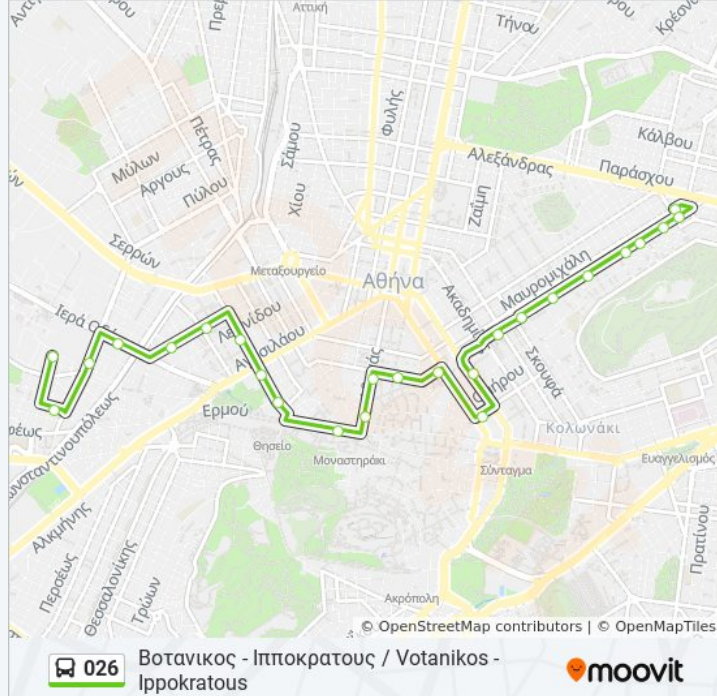

Καλλιδρομιου - Kallidromiou

Τσιμισκη - Tsimiskh

Λασκαρεωσ- Laskareos

Διγενη Ακριτα - Digenh Akrita

Ιπποκρατους (Αφετηρια) - Ippokratouys (Afethria)

Κατεύθυνση: Ιπποκρατους - Βοτανικος / Ippokratous - Votanikos

23 στάσεις

[ΠΡΟΒΟΛΗ ΔΡΟΜΟΛΟΓΙΩΝ ΓΡΑΜΜΗΣ](#)

Ιπποκρατους (Αφετηρια) - Ippokratouys (Afethria)

Λασκαρεωσ - Laskareos

Τσιμισκη - Tsimiskh

Καλλιδρομιου - Kallidromiou

Διδοτου - Didotou

Ακαδημιας - Akadhmiass

Ομηρου - Omhrou

Συνταγμα - Syntagma

Μητροπολη - Mhtropolh

Μοναστηρακι - Monasthraki

Στ. Ησαπ Θησειο - St. Hsap Thiseio

Πλ. Ελευθεριας - Pl. Eleytherias

Ικα - Ika

Μαραθωνος - Marathonos

Σαλαμιнос - Salaminos

Μυκαλης - Mykalhs

Σιδερα - Sidera

Σπυρου Πατση - Spyrou Patsh

Ώρες Δρομολογίων για τη γραμμή 026 λεωφορείο

Ιπποκρατους - Βοτανικος / Ippokratous - Votanikos
Πρόγραμμα Διαδρομής:

Δευτέρα	5:15 ΠΜ - 11:00 ΜΜ
Τρίτη	5:15 ΠΜ - 11:00 ΜΜ
Τετάρτη	5:15 ΠΜ - 11:00 ΜΜ
Πέμπτη	5:15 ΠΜ - 11:00 ΜΜ
Παρασκευή	5:15 ΠΜ - 11:00 ΜΜ
Σάββατο	5:15 ΠΜ - 11:00 ΜΜ
Κυριακή	6:30 ΠΜ - 9:35 ΜΜ

Πληροφορίες για τη γραμμή 026 λεωφορείο

Κατεύθυνση: Ιπποκρατους - Βοτανικος /
Ippokratous - Votanikos

Στάσεις: 23

Διάρκεια Ταξιδιού: 16 λεπ

Περίληψη Γραμμής: