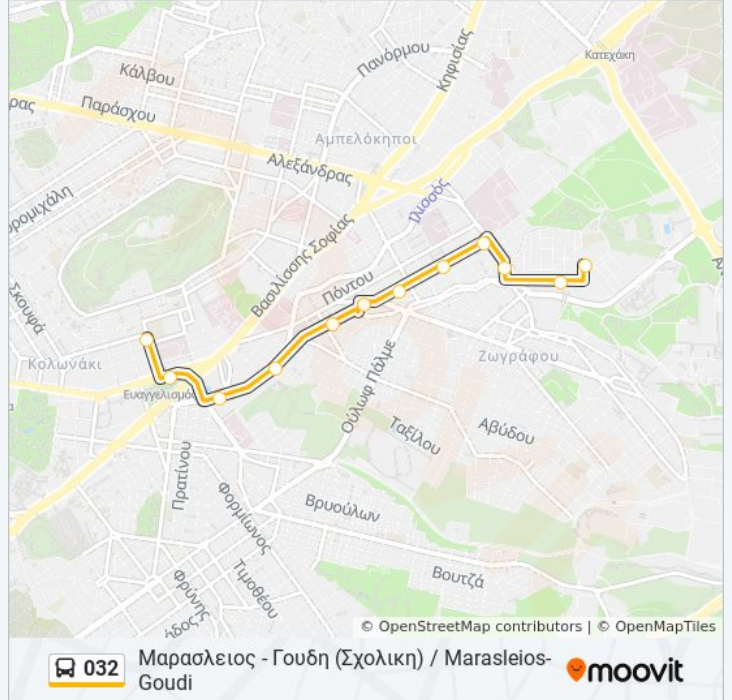

Δευτέρα	1:25 MM - 2:20 MM
Τρίτη	1:25 MM - 2:20 MM
Τετάρτη	1:25 MM - 2:20 MM
Πέμπτη	1:25 MM - 2:20 MM
Παρασκευή	1:25 MM - 2:20 MM
Σάββατο	Δεν Λειτουργεί
Κυριακή	Δεν Λειτουργεί

Πληροφορίες για τη γραμμή 032 λεωφορείο

Κατεύθυνση: Μαρασλειοσ - Γουδη (Σχολικη) /
Marasleios-Goudi

Στάσεις: 12

Διάρκεια Ταξιδιού: 9 λεπ

Περίληψη Γραμμής:

Οι ώρες δρομολογίων και οι χάρτες διαδρομών για τη γραμμή 032 λεωφορείο είναι διαθέσιμες σε ένα εκτός σύνδεσης PDF στο moovitapp.com. Χρησιμοποιήστε [Εφαρμογή Moovit](#) για να δείτε ώρες λεωφορείων ζωντανά, δρομολόγια τρένων ή μετρό και βήμα βήμα οδηγίες για όλες τις δημόσιες συγκοινωνίες στη πόλη Αθήνα.