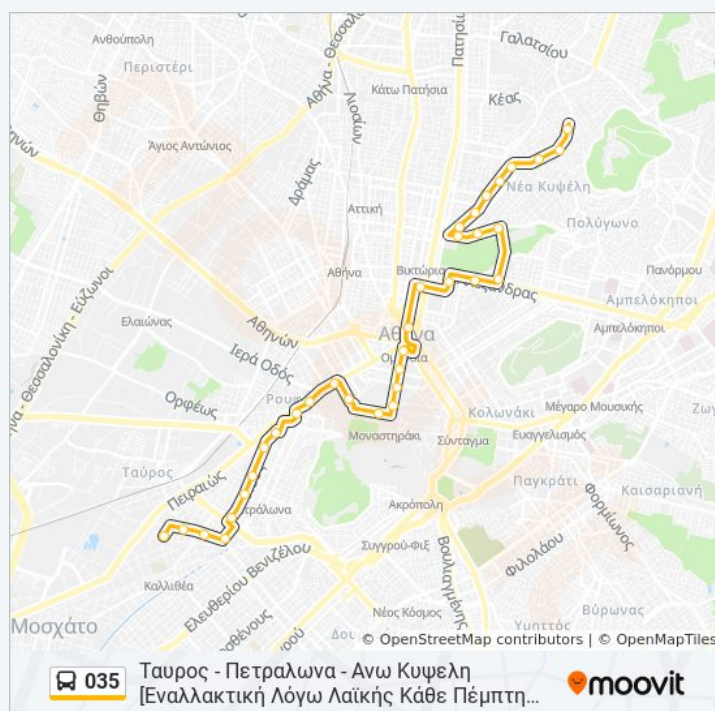

Παναγίτσα - Panagitsa

Αγ. Σοφία - Ag. Sofia

Στροφή - Strofhi

Γεφυρες - Gefyres

Αριστοβουλου - Aristoboyloy

Αγ. Αικατερινη - Ag. Aikaterinh

Μπραβο - Mprabo

Ικα - Ika

Ιδρ. Μελ. Μερκουρη - Idr. Mel. Merkoyrh

Παλ. Αγορα - Pal. Agora

Ασωματων - Asomaton

Αγ. Ασωματοι - Ag. Asomatoi

Μοναστηρακι - Monasthraki

Βορειου - Boreoy

Αγορα - Agora

Δημαρχειο - Dhmarxeio

Πλ. Ομονοιას - Pl. Omonoias

Πλ. Λαυριου - Pl. Layrioy

Πατησιων - Pathsion

Αγ. Βασιλειος - Ag. Basileios

Παρκο - Parko

Μουστοξυδη - Moystoxydh

Ευελπιδων - Eyelpidon

Γ.Υ.Σ - G.Y.S.

Αγγελοπουλου - Aggeloroyloy

Επτανησου - Ertanhsoy

Ιθακης - Ithakhs

Ζακυνθου - Zakynthoy

Σκυρου - Skyroy

Πλ.Κυψελης (Τερμα 036) - Pl. Kypselis

Παλ. Τερμα - Palαιο Terma

Γυμνασιο - Gymnasio

Αφετηρια 035 - Ano Kypseli

Τετάρτη

Δεν Λειτουργεί

Πέμπτη

5:00 ΠΜ - 5:00 ΜΜ

Παρασκευή

Δεν Λειτουργεί

Σάββατο

Δεν Λειτουργεί

Κυριακή

Δεν Λειτουργεί

Πληροφορίες για τη γραμμή 035 λεωφορείο

Κατεύθυνση: Ταυρος - Πετραλωνα - Ανω Κυψελη
[Εναλλακτική Λόγω Λαϊκής Κάθε Πέμπτη 05:00-17:00] / Tavros-Petralona - Ano Kipseli [Alternative Route Every Thursday During the Farmer's Market]

Στάσεις: 34

Διάρκεια Ταξιδιού: 25 λεπ

Περίληψη Γραμμής: