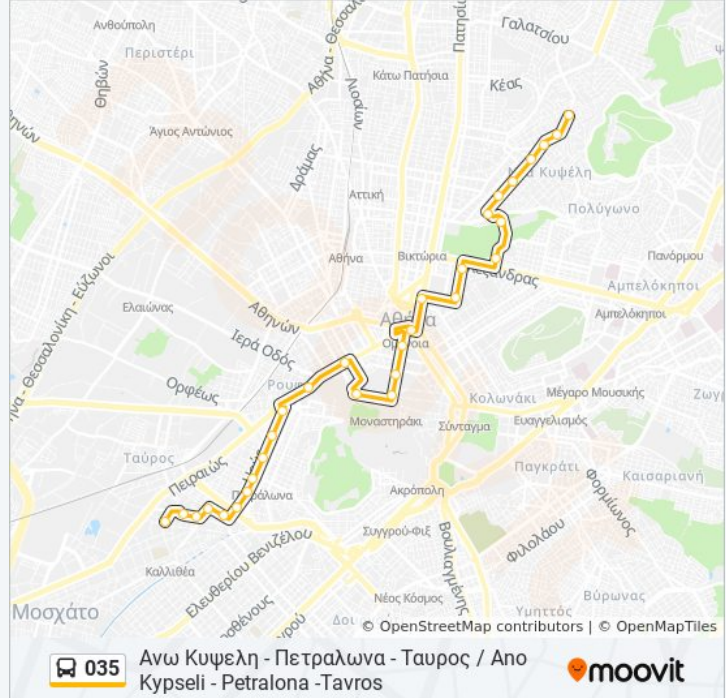

Χρησιμοποιήστε την εφαρμογή Moovit για να βρείτε τον πιο κοντινό σταθμό για τη γραμμή 035 λεωφορείο και να βρείτε πότε φτάνει η επόμενη γραμμή 035 λεωφορείο.

Κατεύθυνση: Ανω Κυψελη - Πετραλωνα - Ταυρος / Ano Kypseli - Petralona -Tavros

Κατεύθυνση: Ανω Κυψελη - Πετραλωνα - Ταυρος / Ano Kypseli - Petralona -Tavros

Στάσεις: 30

Διάρκεια Ταξιδιού: 26 λεπ

Περίληψη Γραμμής:

Θερμοπυλων - Thermopylon

Παλαια Αγορα - Palaia Agora

Ika - Ika

Ταχυδρομειο - Taxydromeio

Τερμα 035 (Πετραλωνα) - Petralona

Κατεύθυνση: Ανω Κυψελη - Πετραλωνα - Ταυρος [Εως 06:30 & Απο 18:00] / Ανο Kypseli - Petralona -Tavros [Till 06:30 & From 18:00]

30 στάσεις

[ΠΡΟΒΟΛΗ ΔΡΟΜΟΛΟΓΙΩΝ ΓΡΑΜΜΗΣ](#)

Πληροφορίες για τη γραμμή 035 λεωφορείο

Κατεύθυνση: Ανω Κυψελη - Πετραλωνα - Ταυρος [Εως 06:30 & Απο 18:00] / Ανο Kypseli - Petralona -Tavros [Till 06:30 & From 18:00]

Στάσεις: 30

Διάρκεια Ταξιδιού: 21 λεπ