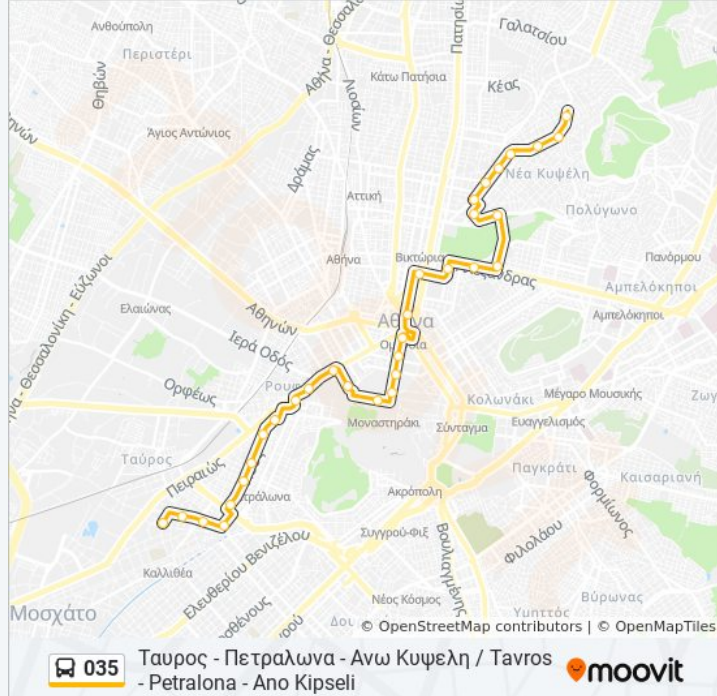

Πληροφορίες για τη γραμμή 035 λεωφορείο

Κατεύθυνση: Ταυρος - Πετραλωνα - Ανω Κυψελη / Tavros - Petralona - Ano Kipseli

Στάσεις: 32

Διάρκεια Ταξιδιού: 26 λεπ

Περίληψη Γραμμής:

Μοναστηρακι - Monasthraki

Βορειου - Boreoy

Αφετηρια 035 - Ano Kypseli

Κατεύθυνση: Ταυρος - Πετραλωνα - Ανω Κυψελη [Εναλλακτική Λόγω Λαϊκής Κάθε Πέμπτη 05:00-17:00] / Tavros-Petralona - Ano Kipseli

34 στάσεις

[ΠΡΟΒΟΛΗ ΔΡΟΜΟΛΟΓΙΩΝ ΓΡΑΜΜΗΣ](#)

Τερμα 035 (Πετραλωνα) - Petralona