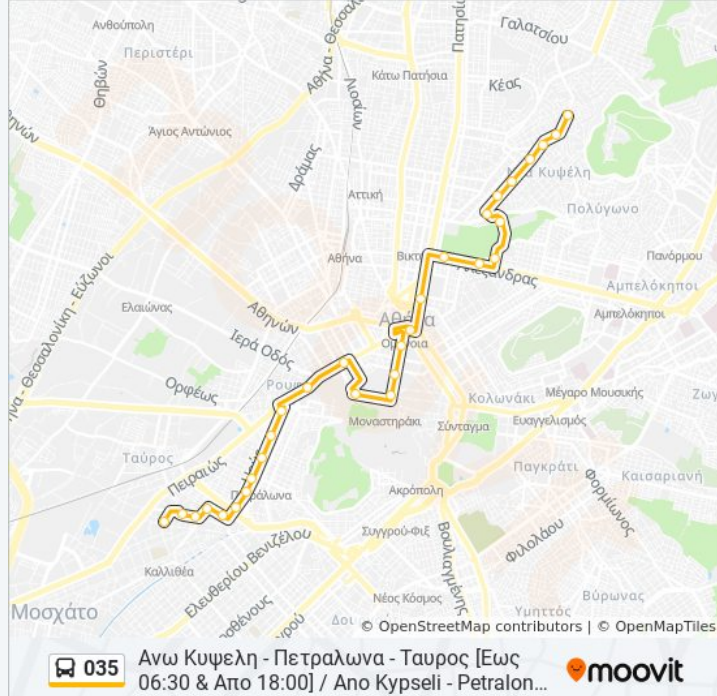

Πληροφορίες για τη γραμμή 035 λεωφορείο

Κατεύθυνση: Ανω Κυψελη - Πετραλωνα - Ταυρος [Εως 06:30 & Απο 18:00] / Ανο Kypseli - Petralona -Tavros [Till 06:30 & From 18:00]

Στάσεις: 30

Διάρκεια Ταξιδιού: 21 λεπ

Κατεύθυνση: Ταυρος - Πετραλωνα - Ανω Κυψελη / Tavros - Petralona - Ano Kipseli

32 στάσεις

[ΠΡΟΒΟΛΗ ΔΡΟΜΟΛΟΓΙΩΝ ΓΡΑΜΜΗΣ](#)

Τερμα 035 (Πετραλωνα) - Petralona

Παναγιτσα - Panagitsa

Αγ. Σοφια - Ag. Sofia

Στροφη - Strofth