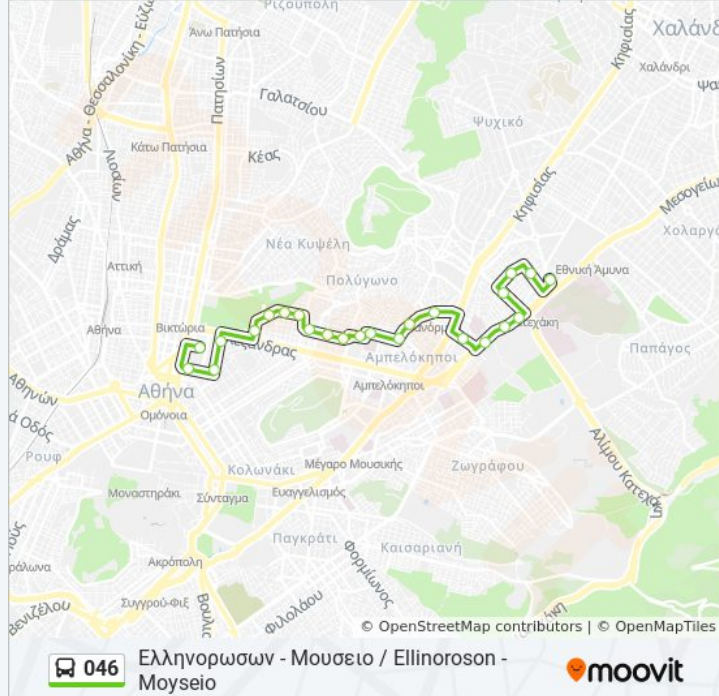

**Κατεύθυνση:** Ελληνορωσων - Μουσείο / Ellinoroson -  
Moyseio

**Στάσεις:** 24

**Διάρκεια Ταξιδιού:** 29 λεπ

**Περίληψη Γραμμής:**

Αγ. Χαραλαμπος - Agios Xaralamos

Βραιλα - Braila

Μετσοβου - Metsovoy

Πλ. Εξαρχειων - Pl. Exarxeion

Πολυτεχνειο - Polytexneio

Βασ. Ηρακλειου -Αφετηρια 046 / Mousio

**Κατεύθυνση: Ελληνορωσων - Μουσείο [Εως 06:45 & Απο 17:30] / Ellinoroson - Μοyseio [Till 06:45 & From 17:30]**

23 στάσεις

[ΠΡΟΒΟΛΗ ΔΡΟΜΟΛΟΓΙΩΝ ΓΡΑΜΜΗΣ](#)