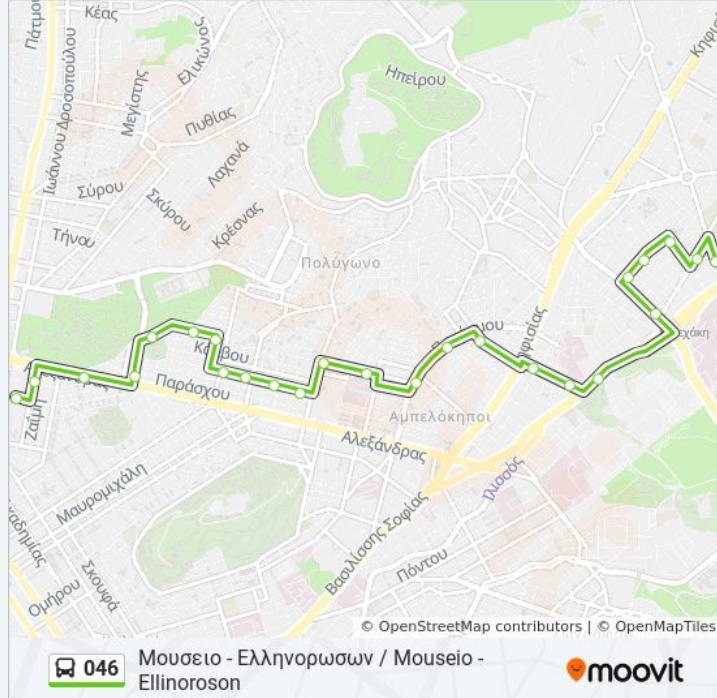

### Πληροφορίες για τη γραμμή 046 λεωφορείο

**Κατεύθυνση:** Μουσείο - Ελληνορωσων / Mouseio - Ellinoroson

**Στάσεις:** 25

**Διάρκεια Ταξιδιού:** 32 λεπ

**Περίληψη Γραμμής:**

Νοσοκομείο Ερρίκος Ντυμάν

Στ. Μετρό Κατεχάκη - St. Metro Katexakh

Παλαιο Τέρμα Ελληνορωσών - Palaios Terma Ellinoroson

Βλαχάκη - Vlachakh

Νεο Τέρμα Ελληνορωσών - Neos Terma Ellinoroson

Βλαχού - Vlachou

Τέρμα 046 / Αφετηρία 242 (Ελληνορωσών) - Ellinoroson

Οι ώρες δρομολογίων και οι χάρτες διαδρομών για τη γραμμή 046 λεωφορείο είναι διαθέσιμες σε ένα εκτός σύνδεσης PDF στο [moovitapp.com](https://moovitapp.com). Χρησιμοποιήστε [Εφαρμογή Moovit](#) για να δείτε ώρες λεωφορείων ζωντανά, δρομολόγια τρένων ή μετρό και βήμα βήμα οδηγίες για όλες τις δημόσιες συγκοινωνίες στη πόλη Αθήνα.