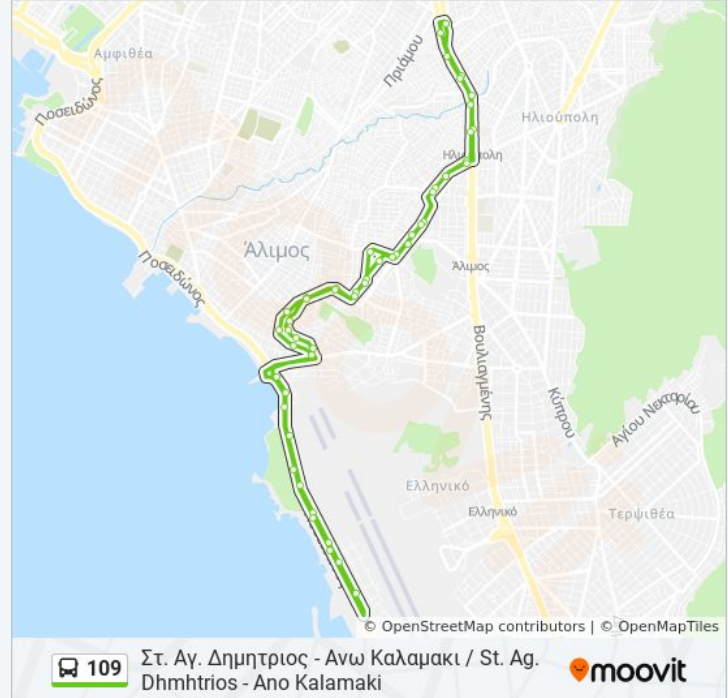

Γεφυρακι - Gefyraki

Αγ. Δημητριος - Ag. Dhmhtrios

Διασταυρωση - Diastayrosh

Καβαφη - Kabafh

Βαλλιανου - Ballianoy

Αλιμου - Alimoy

1η Αγ. Κοσμα - 1st Ag. Kosma

2η Αγ. Κοσμας - 2nd Ag. Kosmas

1η Ελληνικου - 1st Ellhnikoy

Δελτα - Delta

2η Ελληνικου - 2nd Ellhnikoy

1η Ελληνικου - 1st Ellhnikoy

2η Αγ. Κοσμας - 2nd Ag. Kosmas

Αθλητικό Κέντρο - Athlhtiko Kentro

1η Αγ. Κοσμα - 1st Ag. Kosma

Αλιμος - Alimos

5η Καλαμακιου - 5th Kalamakiyoy

Κρυσταλλη - Krystallh

Θεοτοκη - Theotokh

Διασταυρωση - Diastayrosh

Ανθηρου - Anthiroy

Γεφυρακι - Gefyraki

Μαρινοπουλος - Marinoporoylos

Ζαχαροπλαστειο - Zacharoplasteio

Κανατα - Kanata

Εκκλησια - Ekkhlhsia

Στροφη - Strofh

Γηπεδο - Ghpedo

Πινδαρου - Pindaroy

Γ. Μαντας - G. Mantas

Αγ. Παντελεημων - Ag. Pantelehmon

Στροφη Αγ. Παντελεημονα - Strofi Ag. Pantelehmona