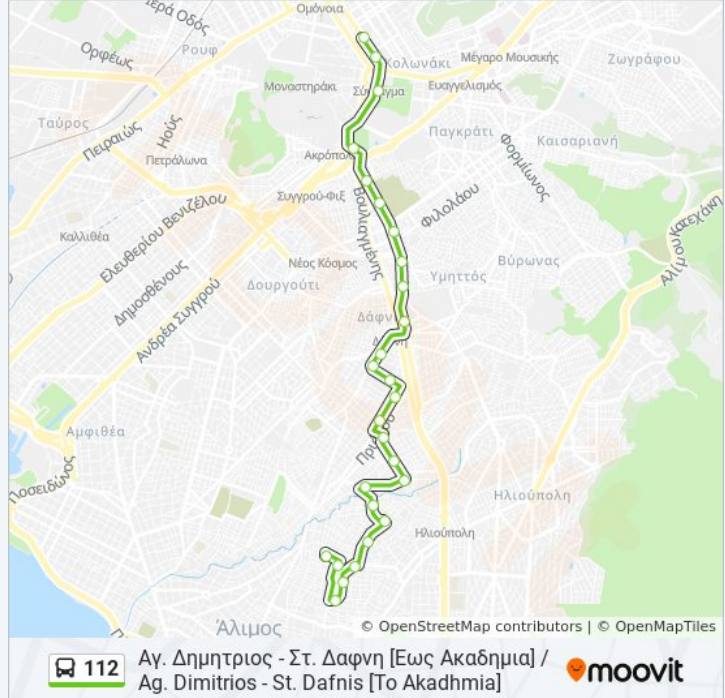

2η Παπαγού - 2nd Papagou

Παναγίτσα - Panagitsa

Αστερας - Asteras

Αντιοπης - Antiophs

Γυμναστική Ακαδημία

Νάνα

Αγ. Ιωάννης

Ροζίτα

Α' Νεκροταφείο

Βαριώτη

Μακρυγιάννη

Συνταγμα

Νομισματικό Μουσείο - Nomismatiko Mouzeio

Ακαδημία 106-112

Οι ώρες δρομολογίων και οι χάρτες διαδρομών για τη γραμμή 112 λεωφορείο είναι διαθέσιμες σε ένα εκτός σύνδεσης PDF στο moovitapp.com. Χρησιμοποιήστε [Εφαρμογή Moovit](#) για να δείτε ώρες λεωφορείων ζωντανά, δρομολόγια τρένων ή μετρό και βήμα βήμα οδηγίες για όλες τις δημόσιες συγκοινωνίες στη πόλη Αθήνα.

[Σχετικά με το Moovit](#) • [Λύσεις MaaS](#) • [Υποστηριζόμενες χώρες](#) • [Κοινότητα Mooviter](#)

© 2024 Moovit - Όλα τα δικαιώματα διατηρούνται

Δείτε Ώρες Άφιξης Ζωντανά