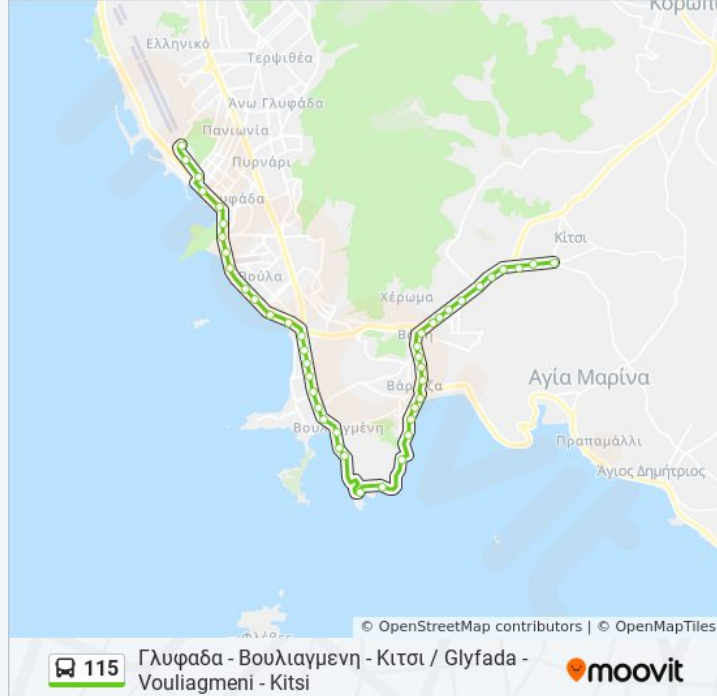

Τερμα - Kitsi

Γλυφάδα - Βουλιαγμενη - Κιτσι / Glyfada - Vouliagmeni - Kitsi

**Κατεύθυνση: Κιτσι - Βουλιαγμενη - Ακαδημια  
[Κιτσι - Ακαδημια] / Kitsi - Vouliagmeni -  
Akadimia [Kitsi - Akadimia]**

99 στάσεις