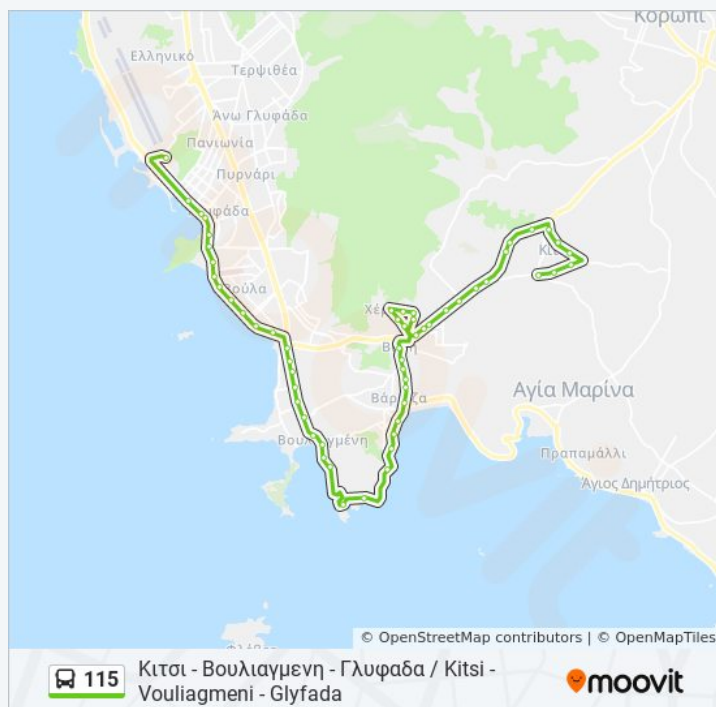

**Κατεύθυνση:** Κίτσι - Βουλιαγμενη - Γλυφαδα / Kitsi -  
Vouliagmeni - Glyfada

**Στάσεις:** 57

**Διάρκεια Ταξιδιού:** 49 λεπ

**Περίληψη Γραμμής:**

Μυστραλ - Mystral

Καναρια - Kanaria

Καμπινγκ Βαρκιζας - Camping Barkizas