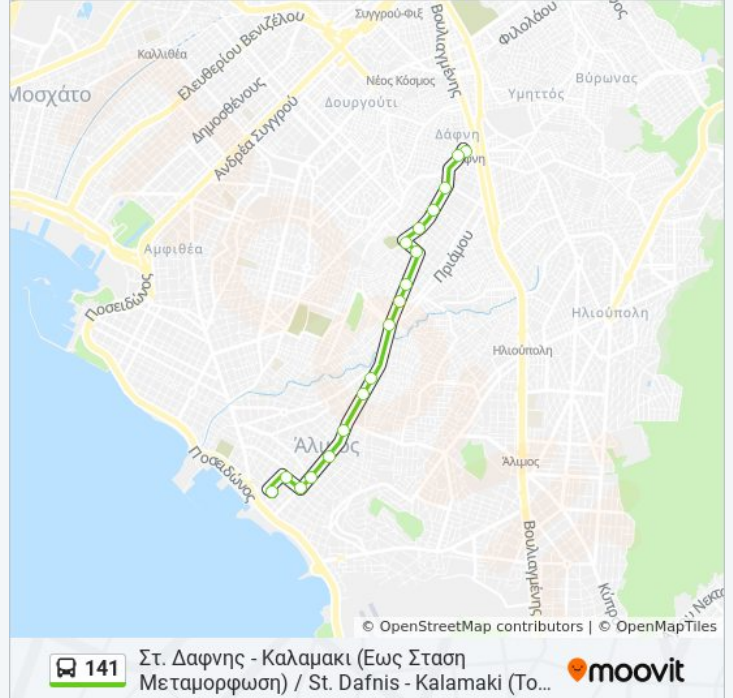

Πληροφορίες για τη γραμμή 141 λεωφορείο

Κατεύθυνση: Στ. Δαφνης - Καλαμακι (Εως Σταση Μεταμορφωση) / St. Dafnis - Kalamaki (To Metamorfosh)

Στάσεις: 18

Διάρκεια Ταξιδιού: 12 λεπ

Περίληψη Γραμμής:

Κατεύθυνση: Στ. Δαφνης - Καλαμακι / St. Dafnis - Kalamaki