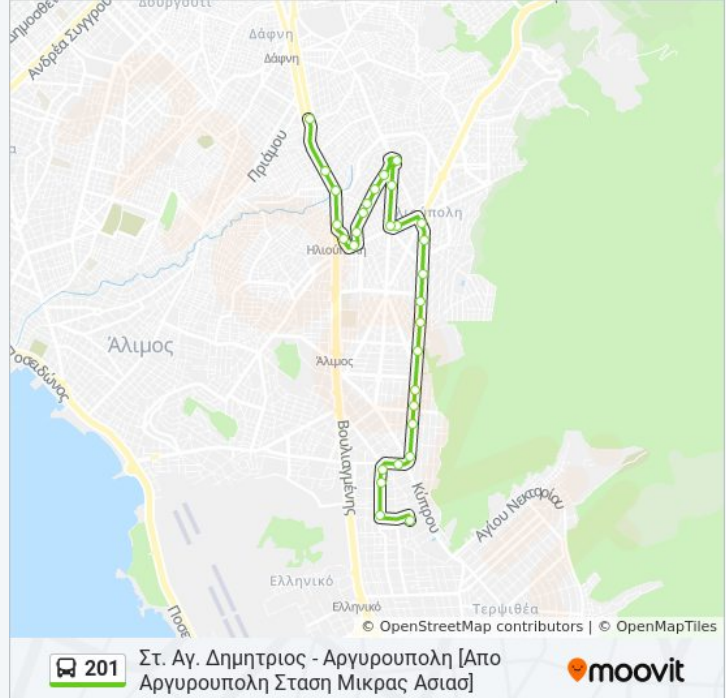

### Κατεύθυνση: Στ. Αγ. Δημητριος - Αργυρουπολη [Εως Αργυρουπολη Σταση Μικρας Ασιας]

32 στάσεις

[ΠΡΟΒΟΛΗ ΔΡΟΜΟΛΟΓΙΩΝ ΓΡΑΜΜΗΣ](#)

Στ. Αγ. Δημητριος - St. Ag. Dhmhtrios

Δαρζεντα - Στ.Αγ.Δημητριος - Darzenta -  
St.Ag.Dhmhtrios