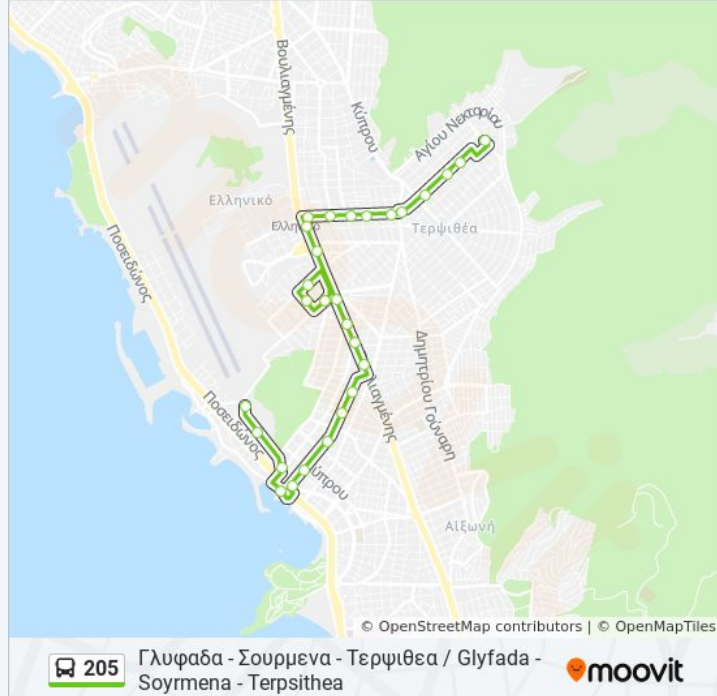

Χρησιμοποιήστε την εφαρμογή Moovit για να βρείτε τον πιο κοντινό σταθμό για τη γραμμή 205 λεωφορείο και να βρείτε πότε φτάνει η επόμενη γραμμή 205 λεωφορείο.

**Κατεύθυνση: Γλυφαδα - Σουρμενα - Τερψιθεα /
Glyfada - Soyrmenna - Terpsithea**

Κατεύθυνση: Γλυφαδα - Σουρμενα - Τερψιθεα /
Glyfada - Soyrmenna - Terpsithea

Στάσεις: 28

Διάρκεια Ταξιδιού: 20 λεπ

Περίληψη Γραμμής:

Αργοναυτων - Argonayton

Τραπεζα - Trapeza

Εκκλησια - Ekkhhsia

Ιασωνιδου - Iasonidou

Μυκαλης - Mykalhs

1η Τερψιθεας - 1st Terpsitheas

2η Τερψιθεας - 2nd Terpsitheas

3η Τερψιθεας - 3rd Terpsitheas

Τερμα 205,128 (Τερψιθεα) - Terpsitheas

**Κατεύθυνση: Τερψιθεα - Σουρμενα - Γλυφαδα
(Απο Σταση 1ης Τερψιθεασ) / Terpsitheas -
Souremena - Glyfada (From 1st Terpsitheas)**