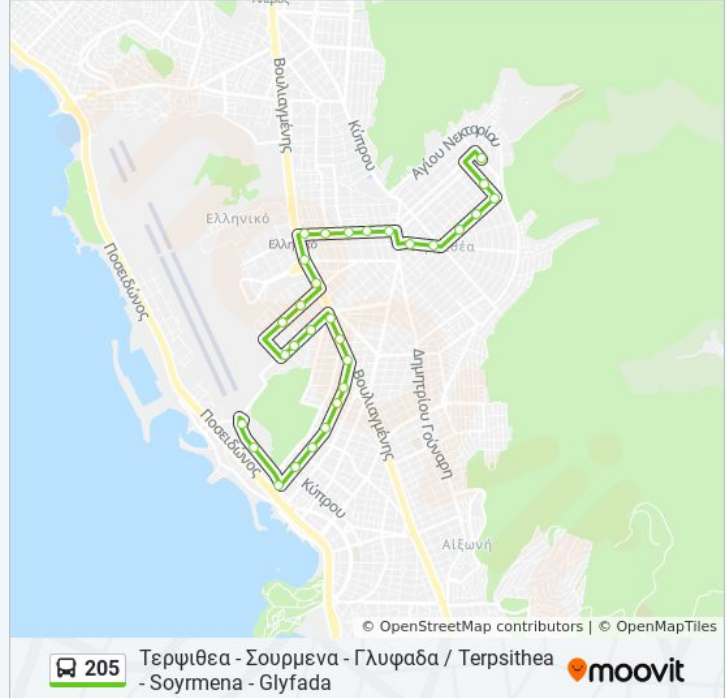

Αφετηρια 205 (Γλυφαδα) - Glyfada

Οι ώρες δρομολογίων και οι χάρτες διαδρομών για τη γραμμή 205 λεωφορείο είναι διαθέσιμες σε ένα εκτός σύνδεσης PDF στο moovitapp.com. Χρησιμοποιήστε [Εφαρμογή Moovit](#) για να δείτε ώρες λεωφορείων ζωντανά, δρομολόγια τρένων ή μετρό και βήμα βήμα οδηγίες για όλες τις δημόσιες συγκοινωνίες στη πόλη Αθήνα.